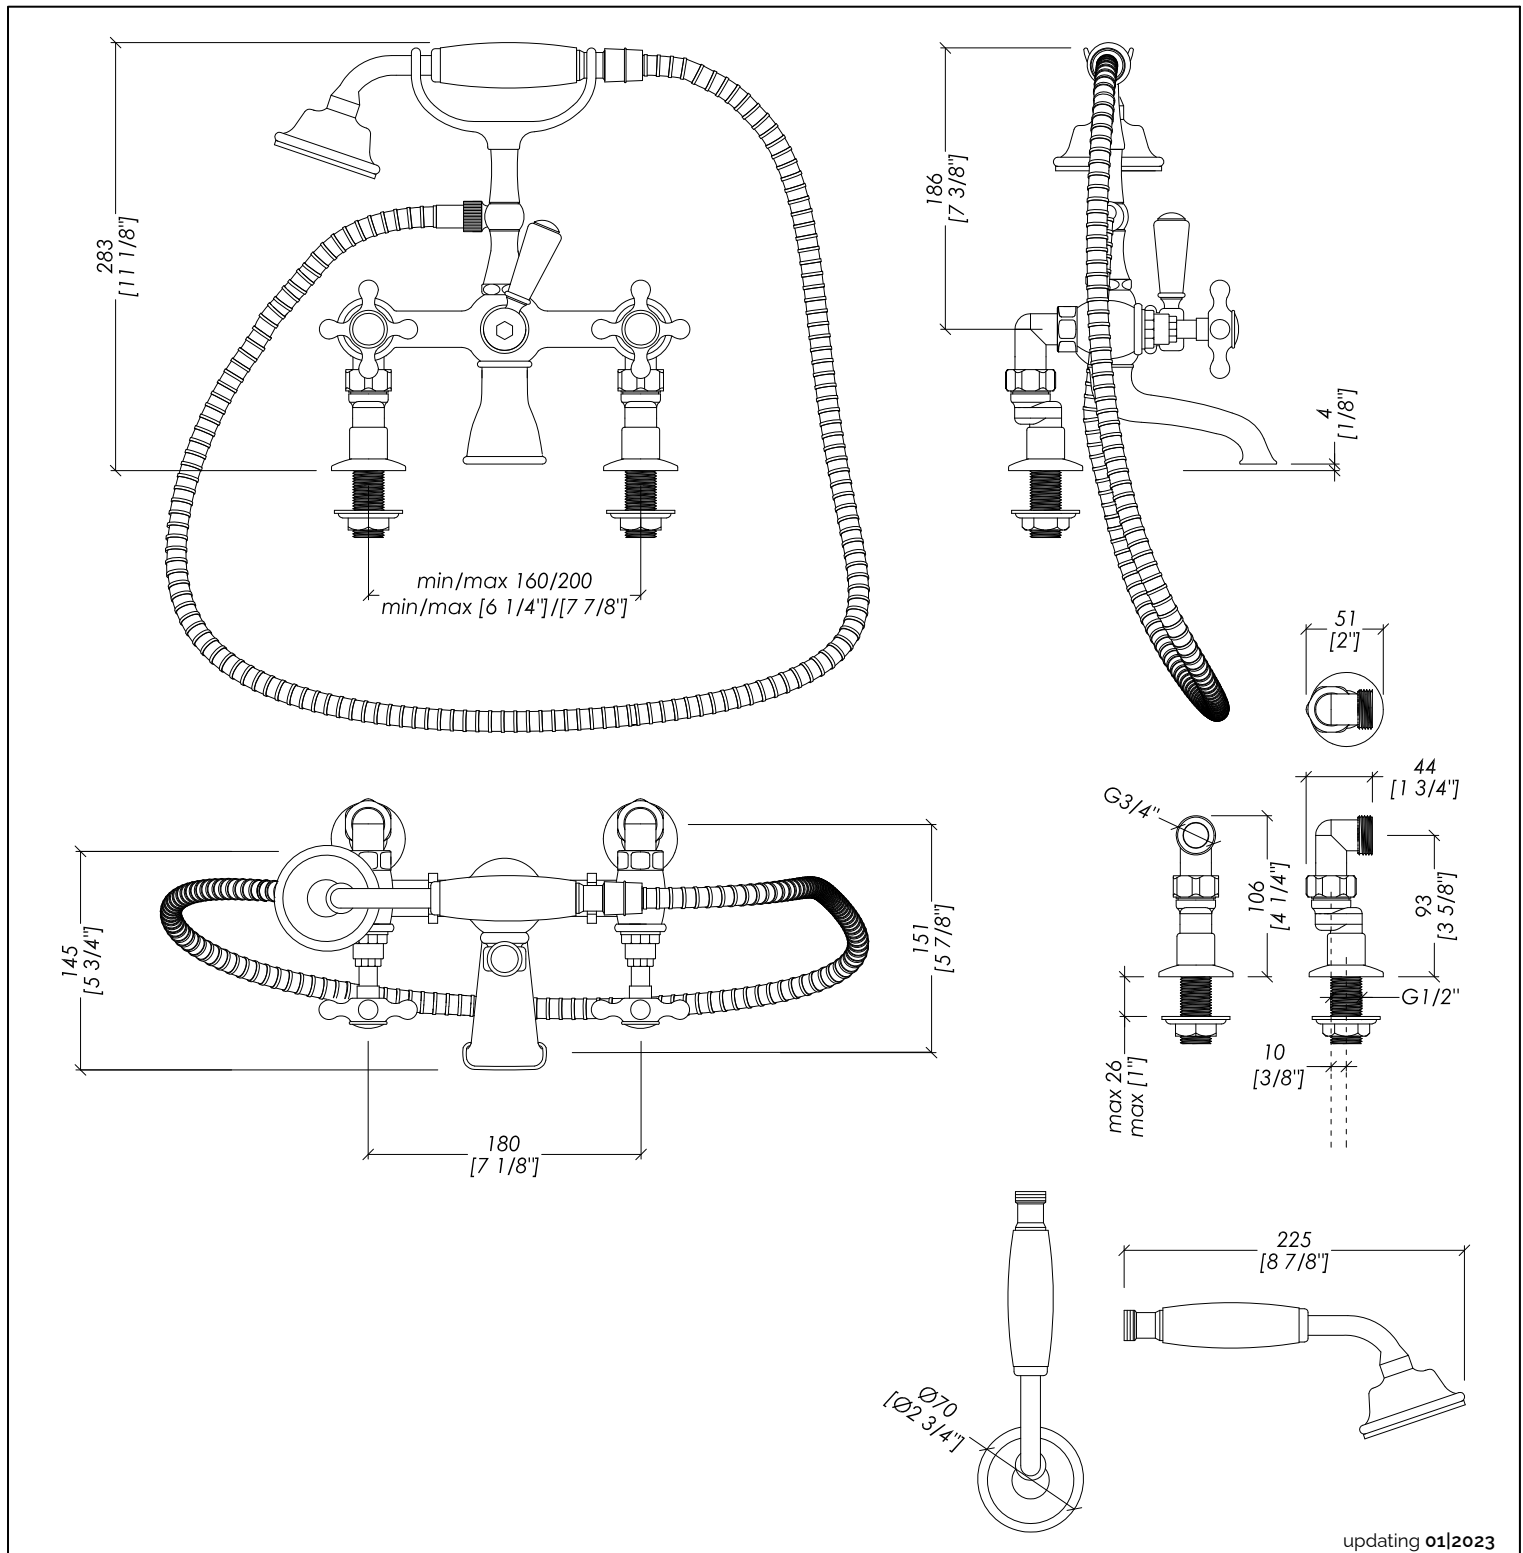

Devon&Devon

AUSTIN

UTA933/BAR; UTA933/BBR; UTA933/BCR; UTA933/BNK; UTA933/BNNE; UTA933/BNKSA; UTA933/BOT; UTA933/BOR

> GRUPPO VASCA PER MONTAGGIO BORDOVASCA CON DOCCETTA E FLESSIBILE

> MATERIALE > ottone e resina bianca

FINITURA: antico rame, bronzo, cromo, nickel lucido, nickel nero, nickel satinato, oro chiaro o oro rosa

> TOLLERANZA: ± 2 %

> DIMENSIONE IMBALLO: mm 280x245x150H

> PESO: 3,18 Kg

> BATH AND SHOWER MIXER - DECK MOUNTED WITH HOSE AND HANDSET

> MATERIAL > brass and white resin

FINISH: antique copper, bronze, chrome, polished nickel, black nickel, satin nickel, light gold or rose gold

> TOLERANCE: ± 2 %

> PACKAGING SIZE: inch 11" x 9 5/8" x 5 7/8"H

> WEIGHT: 7 Lbs

N.B. Tutte le misure sono in millimetri/pollici. Questo disegno è di proprietà Devon&Devon. Non può essere riprodotto o trasmesso a terzi senza autorizzazione.

N.B. All measurements are in millimetres/inch. This drawing is property of Devon&Devon. It may not be reproduced or transmitted to third parties without authorization.