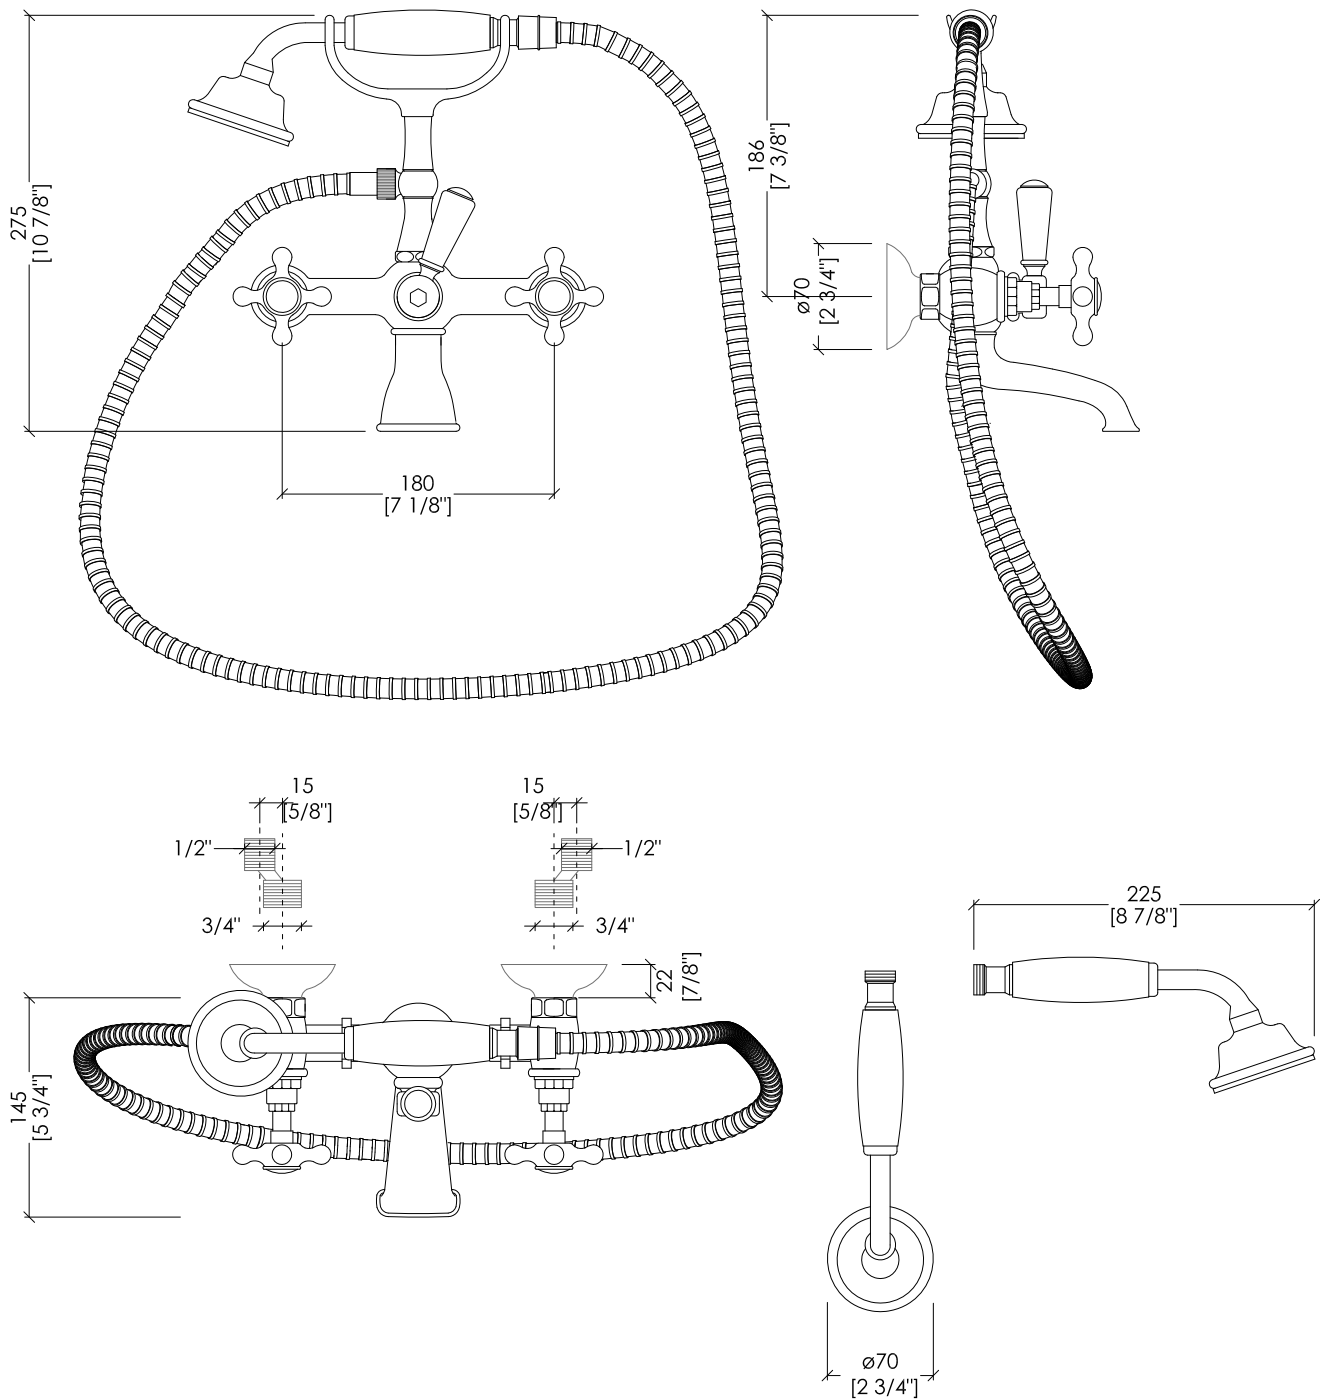

Devon&Devon

AUSTIN

updating 01|2023

UTAU933CR; UTAU933; UTAU933NKS

- > GRUPPO VASCA A MURO CON DOCCETTA E FLESSIBILE
- > MATERIALE: ottone e resina bianca
- > FINITURA: cromo, oro chiaro o nickel lucido
- > TOLLERANZA: $\pm 2\%$
- > DIMENSIONE IMBALLO: mm 280x245x150H
- > PESO: 3.18 Kg

N.B. Tutte le misure sono in millimetri/pollici. Questo disegno è di proprietà Devon&Devon. Non può essere riprodotto o trasmesso a terzi senza autorizzazione.

- > BATH AND SHOWER MIXER - WALL MOUNTED WITH HOSE AND HANDSET
- > MATERIAL: brass and white resin
- > FINISH: chrome, light gold or polished nickel
- > TOLERANCE: $\pm 2\%$
- > PACKAGING SIZE: inch 11"x9 5/8"x5 1/8"H
- > WEIGHT: 7.01 Lbs

N.B. All measurements are in millimetres/inch. This drawing is property of Devon&Devon. It may not be reproduced or transmitted to third parties without authorization.