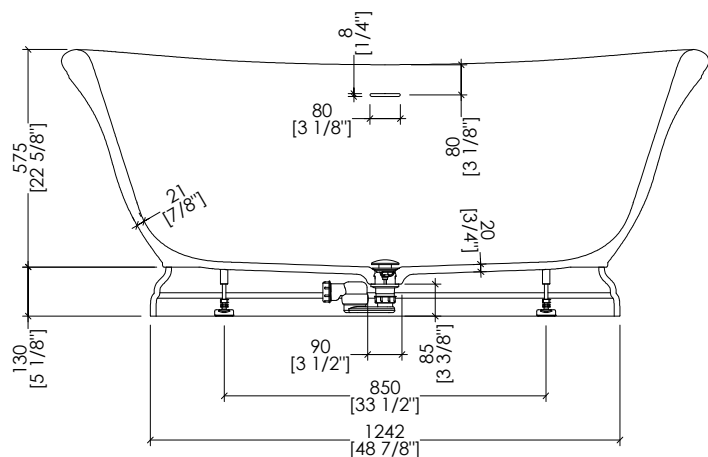

Devon&Devon

AURORA WHITE

design **Ufficio Stile**

► OGNI VASCA È COMPRESIVA DI PILETTA CON COVER IN WHITE TEC PLUS E SIFONE (EACC571).

► DRAIN WITH COVER IN WHITE TEC PLUS AND SIPHONED TRAP ASSEMBLY INCLUDED (EACC571).

updated 01|2025

AURORAWH_DD

► VASCA:
MATERIALE: white tec plus
FINITURA: bianca opaca
► TOLLERANZA: ± 8 mm
► DIMENSIONE IMBALLO: mm 1885x1025x1010 H
► PESO NETTO: 191 Kg
► PESO LORDO: 243 Kg
► VOLUME: 330 L ► considerando il limite di capienza al troppopieno

N.B. Tutte le misure sono in millimetri/pollici. Questo disegno è di proprietà Devon&Devon. Non può essere riprodotto o trasmesso a terzi senza autorizzazione.

► BATHTUB:
MATERIAL: white tec plus
FINISH: white matt
► TOLERANCE: ± 3/8"
► PACKAGING SIZE: inch 74 1/4"x40 3/8"x39 3/4" H
► NET WEIGHT: 421 Lbs
► GROSS WEIGHT: 535.7 Lbs
► VOLUME: 87 Gal ► considering the capacity of the water to the overflow

N.B. All measurements are in millimetres/inch. This drawing is property of Devon&Devon. It may not be reproduced or transmitted to third parties without authorization.