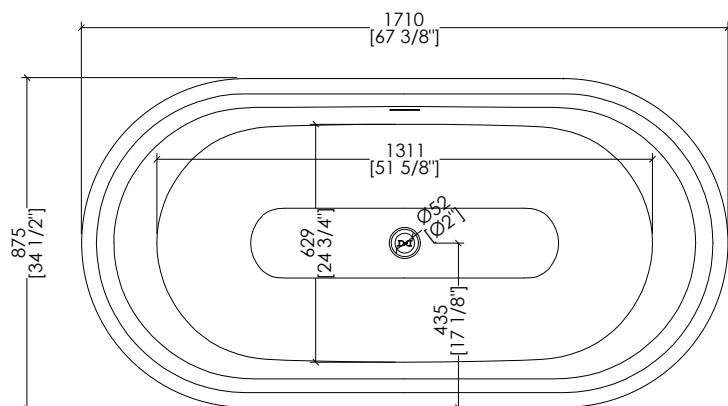

Devon&Devon

AURORA WHITE

design **Ufficio Stile**

► OGNI VASCA È COMPRESIVA DI PILETTA CON COVER IN WHITE TEC PLUS E SIFONE (EACC571).

► DRAIN WITH COVER IN WHITE TEC PLUS AND SIPHONED TRAP ASSEMBLY INCLUDED (EACC571).

updated 01|2025

AURORAWH_DD

► VASCA:
MATERIALE: white tec plus
FINITURA: bianca opaca
► TOLLERANZA: ± 8 mm
► DIMENSIONE IMBALLO: mm 1885x1025x1010 H
► PESO NETTO: 191 Kg
► PESO LORDO: 243 Kg
► VOLUME: 330 L ► considerando il limite di capienza al troppopieno

N.B. Tutte le misure sono in millimetri/pollici. Questo disegno è di proprietà Devon&Devon. Non può essere riprodotto o trasmesso a terzi senza autorizzazione.

► BATHTUB:
MATERIAL: white tec plus
FINISH: white matt
► TOLERANCE: ± 3/8"
► PACKAGING SIZE: inch 74 1/4"x40 3/8"x39 3/4" H
► NET WEIGHT: 421 Lbs
► GROSS WEIGHT: 535.7 Lbs
► VOLUME: 87 Gal ► considering the capacity of the water to the overflow

N.B. All measurements are in millimetres/inch. This drawing is property of Devon&Devon. It may not be reproduced or transmitted to third parties without authorization.