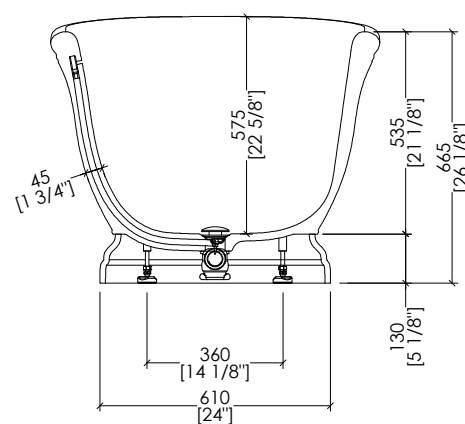

Devon&Devon

AURORA WHITE

design **Ufficio Stile**

► OGNI VASCA È COMPRESIVA DI PILETTA CON COVER IN WHITE TEC PLUS E SIFONE (EACC571).

► DRAIN WITH COVER IN WHITE TEC PLUS AND SIPHONED TRAP ASSEMBLY INCLUDED (EACC571).

updated 01|2025

AURORAWH_DD

► VASCA:
MATERIALE: white tec plus
FINITURA: bianca opaca
► TOLLERANZA: ± 8 mm
► DIMENSIONE IMBALLO: mm 1885x1025x1010 H
► PESO NETTO: 191 Kg
► PESO LORDO: 243 Kg
► VOLUME: 330 L ► considerando il limite di capienza al troppopieno

N.B. Tutte le misure sono in millimetri/pollici. Questo disegno è di proprietà Devon&Devon. Non può essere riprodotto o trasmesso a terzi senza autorizzazione.

► BATHTUB:
MATERIAL: white tec plus
FINISH: white matt
► TOLERANCE: ± 3/8"
► PACKAGING SIZE: inch 74 1/4"x40 3/8"x39 3/4" H
► NET WEIGHT: 421 Lbs
► GROSS WEIGHT: 535.7 Lbs
► VOLUME: 87 Gal ► considering the capacity of the water to the overflow

N.B. All measurements are in millimetres/inch. This drawing is property of Devon&Devon. It may not be reproduced or transmitted to third parties without authorization.