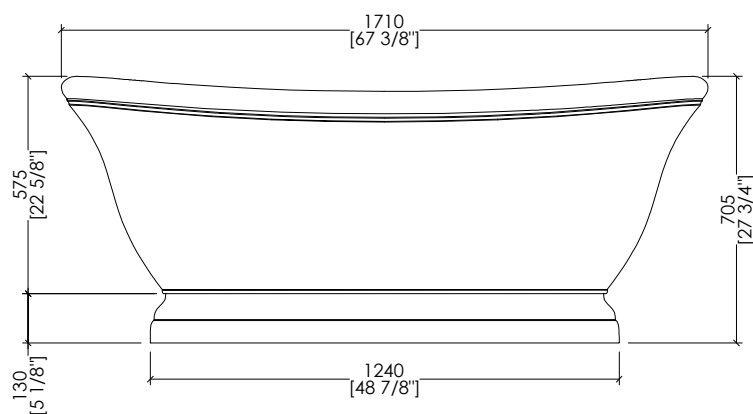

Devon&Devon

AURORA WHITE

design **Ufficio Stile**

► OGNI VASCA È COMPRESIVA DI PILETTA CON COVER IN WHITE TEC PLUS E SIFONE (EACC571).

► DRAIN WITH COVER IN WHITE TEC PLUS AND SIPHONED TRAP ASSEMBLY INCLUDED (EACC571).

updated 01|2025

AURORAWH_DD

► VASCA:
MATERIALE: white tec plus
FINITURA: bianca opaca
► TOLLERANZA: ± 8 mm
► DIMENSIONE IMBALLO: mm 1885x1025x1010 H
► PESO NETTO: 191 Kg
► PESO LORDO: 243 Kg
► VOLUME: 330 L ► considerando il limite di capienza al troppopieno

N.B. Tutte le misure sono in millimetri/pollici. Questo disegno è di proprietà Devon&Devon. Non può essere riprodotto o trasmesso a terzi senza autorizzazione.

► BATHTUB:
MATERIAL: white tec plus
FINISH: white matt
► TOLERANCE: ± 3/8"
► PACKAGING SIZE: inch 74 1/4"x40 3/8"x39 3/4" H
► NET WEIGHT: 421 Lbs
► GROSS WEIGHT: 535.7 Lbs
► VOLUME: 87 Gal ► considering the capacity of the water to the overflow

N.B. All measurements are in millimetres/inch. This drawing is property of Devon&Devon. It may not be reproduced or transmitted to third parties without authorization.