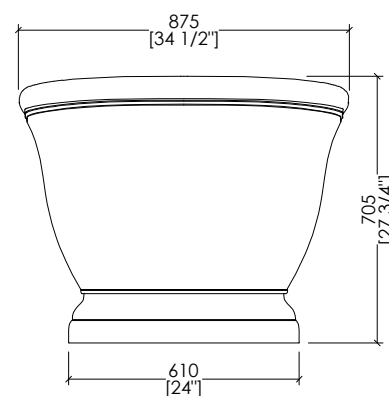

Devon&Devon

AURORA WHITE

design **Ufficio Stile**

► OGNI VASCA È COMPRESIVA DI PILETTA CON COVER IN WHITE TEC PLUS E SIFONE (EACC571).

► DRAIN WITH COVER IN WHITE TEC PLUS AND SIPHONED TRAP ASSEMBLY INCLUDED (EACC571).

updated 01|2025

AURORAWH_DD

► VASCA:
MATERIALE: white tec plus
FINITURA: bianca opaca
► TOLLERANZA: ± 8 mm
► DIMENSIONE IMBALLO: mm 1885x1025x1010 H
► PESO NETTO: 191 Kg
► PESO LORDO: 243 Kg
► VOLUME: 330 L ► considerando il limite di capienza al troppopieno

N.B. Tutte le misure sono in millimetri/pollici. Questo disegno è di proprietà Devon&Devon. Non può essere riprodotto o trasmesso a terzi senza autorizzazione.

► BATHTUB:
MATERIAL: white tec plus
FINISH: white matt
► TOLERANCE: ± 3/8"
► PACKAGING SIZE: inch 74 1/4"x40 3/8"x39 3/4" H
► NET WEIGHT: 421 Lbs
► GROSS WEIGHT: 535.7 Lbs
► VOLUME: 87 Gal ► considering the capacity of the water to the overflow

N.B. All measurements are in millimetres/inch. This drawing is property of Devon&Devon. It may not be reproduced or transmitted to third parties without authorization.