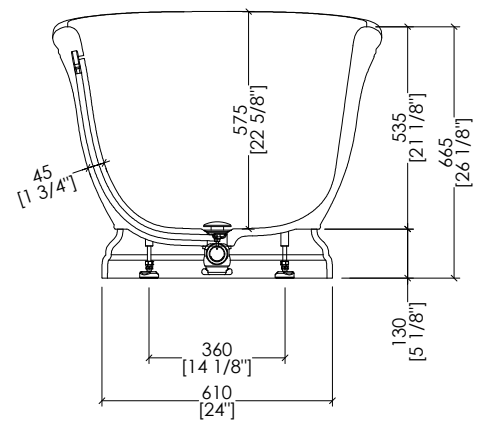

## AURORA WHITE

design **Ufficio Stile**

> OGNI VASCA È COMPRESIVA DI PILETTA CON COVER IN WHITE TEC PLUS E SIFONE (EACC571).

> DRAIN WITH COVER IN WHITE TEC PLUS AND SIPHONED TRAP ASSEMBLY INCLUDED (EACC571).

### AURORAWH

> VASCA:  
 MATERIALE: white tec plus  
 FINITURA: bianca opaca  
 > TOLLERANZA: ± 8 mm  
 > DIMENSIONE IMBALLO: mm 1885x1025x1010 H  
 > PESO NETTO: 191 Kg  
 > PESO LORDO: 243 Kg  
 > VOLUME: 330 L > considerando il limite di capienza al troppopieno

**N.B.** Tutte le misure sono in millimetri/pollici. Questo disegno è di proprietà Devon&Devon. Non può essere riprodotto o trasmesso a terzi senza autorizzazione.

> BATHTUB:  
 MATERIAL: white tec plus  
 FINISH: white matt  
 > TOLERANCE: ± 3/8"  
 > PACKAGING SIZE: inch 74 1/4"x40 3/8"x39 3/4" H  
 > NET WEIGHT: 421 Lbs  
 > GROSS WEIGHT: 535.7 Lbs  
 > VOLUME: 87 Gal > considering the capacity of the water to the overflow

**N.B.** All measurements are in millimetres/inch. This drawing is property of Devon&Devon. It may not be reproduced or transmitted to third parties without authorization.