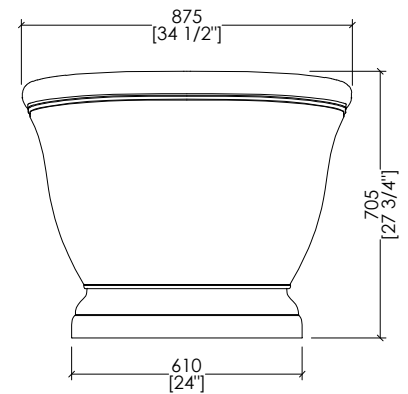

## AURORA WHITE

design **Ufficio Stile**

> OGNI VASCA È COMPRESIVA DI PILETTA CON COVER IN WHITE TEC PLUS E SIFONE (EACC571).

> DRAIN WITH COVER IN WHITE TEC PLUS AND SIPHONED TRAP ASSEMBLY INCLUDED (EACC571).

### AURORAWH

> VASCA:  
 MATERIALE: white tec plus  
 FINITURA: bianca opaca  
 > TOLLERANZA: ± 8 mm  
 > DIMENSIONE IMBALLO: mm 1885x1025x1010 H  
 > PESO NETTO: 191 Kg  
 > PESO LORDO: 243 Kg  
 > VOLUME: 330 L > considerando il limite di capienza al troppopieno

**N.B.** Tutte le misure sono in millimetri/pollici. Questo disegno è di proprietà Devon&Devon. Non può essere riprodotto o trasmesso a terzi senza autorizzazione.

> BATHTUB:  
 MATERIAL: white tec plus  
 FINISH: white matt  
 > TOLERANCE: ± 3/8"  
 > PACKAGING SIZE: inch 74 1/4"x40 3/8"x39 3/4" H  
 > NET WEIGHT: 421 Lbs  
 > GROSS WEIGHT: 535.7 Lbs  
 > VOLUME: 87 Gal > considering the capacity of the water to the overflow

**N.B.** All measurements are in millimetres/inch. This drawing is property of Devon&Devon. It may not be reproduced or transmitted to third parties without authorization.