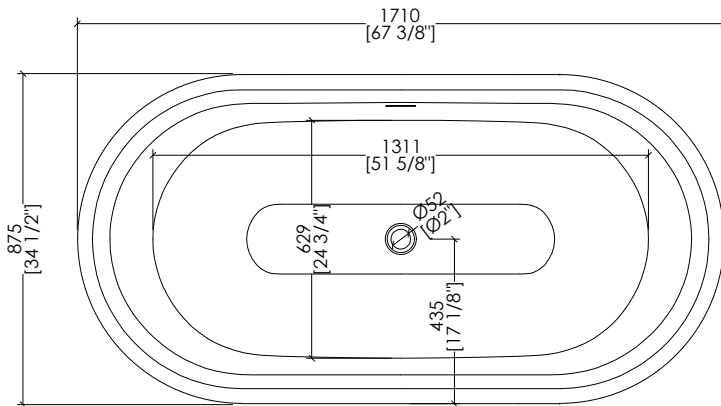

## AURORA WHITE

design **Ufficio Stile**

> OGNI VASCA È COMPRESIVA DI PILETTA CON COVER IN WHITE TEC PLUS E SIFONE (EACC571).

> DRAIN WITH COVER IN WHITE TEC PLUS AND SIPHONED TRAP ASSEMBLY INCLUDED (EACC571).

### AURORAWH

> VASCA:  
 MATERIALE: white tec plus  
 FINITURA: bianca opaca  
 > TOLLERANZA: ± 8 mm  
 > DIMENSIONE IMBALLO: mm 1885x1025x1010 H  
 > PESO NETTO: 191 Kg  
 > PESO LORDO: 243 Kg  
 > VOLUME: 330 L > considerando il limite di capienza al troppopieno

**N.B.** Tutte le misure sono in millimetri/pollici. Questo disegno è di proprietà Devon&Devon. Non può essere riprodotto o trasmesso a terzi senza autorizzazione.

> BATHTUB:  
 MATERIAL: white tec plus  
 FINISH: white matt  
 > TOLERANCE: ± 3/8"  
 > PACKAGING SIZE: inch 74 1/4"x40 3/8"x39 3/4" H  
 > NET WEIGHT: 421 Lbs  
 > GROSS WEIGHT: 535.7 Lbs  
 > VOLUME: 87 Gal > considering the capacity of the water to the overflow

**N.B.** All measurements are in millimetres/inch. This drawing is property of Devon&Devon. It may not be reproduced or transmitted to third parties without authorization.