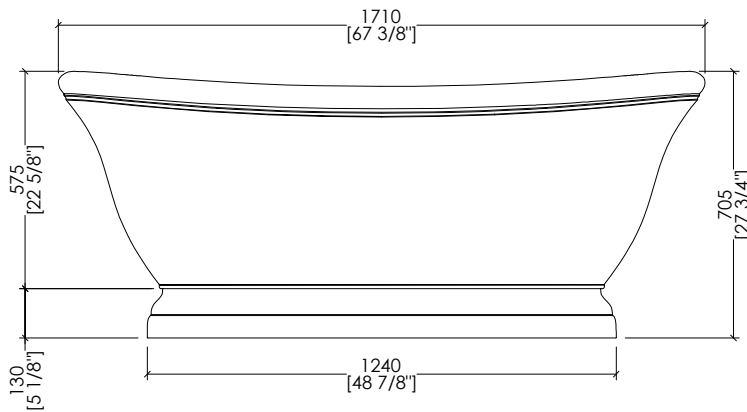

## AURORA WHITE

design **Ufficio Stile**

> OGNI VASCA È COMPRESIVA DI PILETTA CON COVER IN WHITE TEC PLUS E SIFONE (EACC571).

> DRAIN WITH COVER IN WHITE TEC PLUS AND SIPHONED TRAP ASSEMBLY INCLUDED (EACC571).

### AURORAWH

> VASCA:  
 MATERIALE: white tec plus  
 FINITURA: bianca opaca  
 > TOLLERANZA: ± 8 mm  
 > DIMENSIONE IMBALLO: mm 1885x1025x1010 H  
 > PESO NETTO: 191 Kg  
 > PESO LORDO: 243 Kg  
 > VOLUME: 330 L > considerando il limite di capienza al troppopieno

**N.B.** Tutte le misure sono in millimetri/pollici. Questo disegno è di proprietà Devon&Devon. Non può essere riprodotto o trasmesso a terzi senza autorizzazione.

> BATHTUB:  
 MATERIAL: white tec plus  
 FINISH: white matt  
 > TOLERANCE: ± 3/8"  
 > PACKAGING SIZE: inch 74 1/4"x40 3/8"x39 3/4" H  
 > NET WEIGHT: 421 Lbs  
 > GROSS WEIGHT: 535.7 Lbs  
 > VOLUME: 87 Gal > considering the capacity of the water to the overflow

**N.B.** All measurements are in millimetres/inch. This drawing is property of Devon&Devon. It may not be reproduced or transmitted to third parties without authorization.