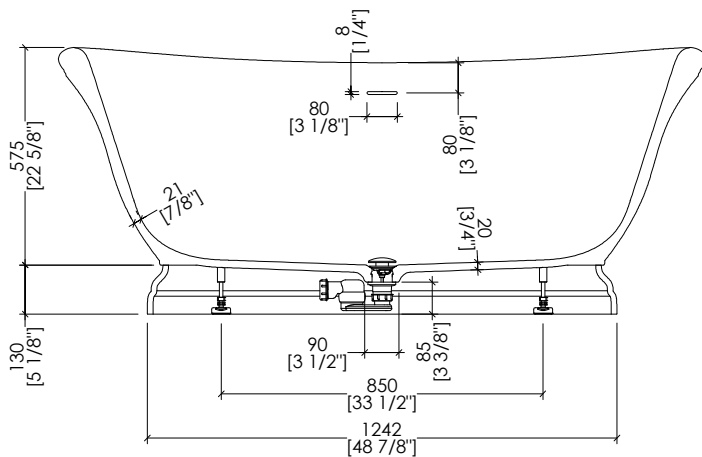

## AURORA WHITE

design **Ufficio Stile**

> OGNI VASCA È COMPRESIVA DI PILETTA CON COVER IN WHITE TEC PLUS E SIFONE (EACC571).

> DRAIN WITH COVER IN WHITE TEC PLUS AND SIPHONED TRAP ASSEMBLY INCLUDED (EACC571).

### AURORAWH

> VASCA:  
 MATERIALE: white tec plus  
 FINITURA: bianca opaca  
 > TOLLERANZA: ± 8 mm  
 > DIMENSIONE IMBALLO: mm 1885x1025x1010 H  
 > PESO NETTO: 191 Kg  
 > PESO LORDO: 243 Kg  
 > VOLUME: 330 L > considerando il limite di capienza al troppopieno

**N.B.** Tutte le misure sono in millimetri/pollici. Questo disegno è di proprietà Devon&Devon. Non può essere riprodotto o trasmesso a terzi senza autorizzazione.

> BATHTUB:  
 MATERIAL: white tec plus  
 FINISH: white matt  
 > TOLERANCE: ± 3/8"  
 > PACKAGING SIZE: inch 74 1/4"x40 3/8"x39 3/4" H  
 > NET WEIGHT: 421 Lbs  
 > GROSS WEIGHT: 535.7 Lbs  
 > VOLUME: 87 Gal > considering the capacity of the water to the overflow

**N.B.** All measurements are in millimetres/inch. This drawing is property of Devon&Devon. It may not be reproduced or transmitted to third parties without authorization.