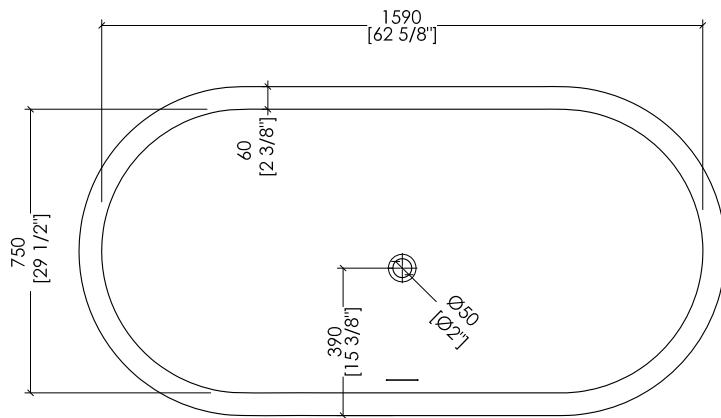

## AURORA

updating 01|2022

1NAAURORA

- > VASCA
- > MATERIALE > white tec
- > FINITURA: bianco
- > TOLLERANZA:  $\pm 2\%$
- > DIMENSIONE IMBALLO: mm 2000x900x1000 H
- > PESO NETTO: 94 Kg
- > PESO LORDO: 124 Kg
- > VOLUME: 270 L

**N.B.** Tutte le misure sono in millimetri/pollici. Questo disegno è di proprietà Devon&Devon. Non può essere riprodotto o trasmesso a terzi senza autorizzazione.

- > BATHTUB
- > MATERIAL > white tec
- > FINISH: white
- > TOLERANCE:  $\pm 2\%$
- > PACKAGING SIZE: inch 78 3/4 x 35 3/8 x 39 3/8 H
- > NET WEIGHT: 207,2 Lbs
- > GROSS WEIGHT: 273,4 Lbs
- > VOLUME: 71,3 Gal

**N.B.** All measurements are in millimetres/inch. This drawing is property of Devon&Devon. It may not be reproduced or transmitted to third parties without authorization.