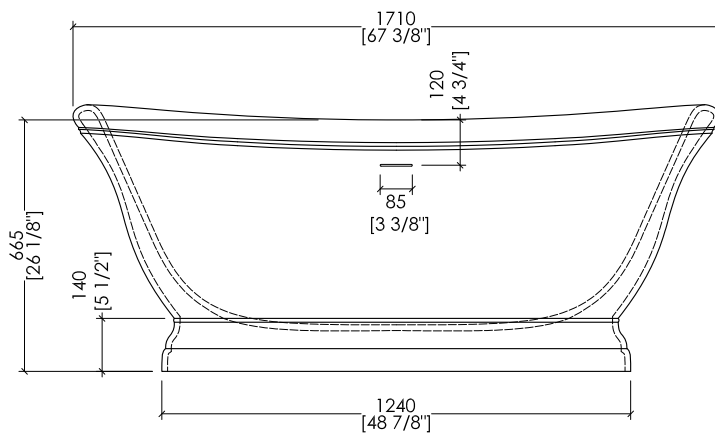

## AURORA

updating 01|2022

1NAAURORA

- > VASCA
- > MATERIALE > white tec
- > FINITURA: bianco
- > TOLLERANZA:  $\pm 2\%$
- > DIMENSIONE IMBALLO: mm 2000x900x1000 H
- > PESO NETTO: 94 Kg
- > PESO LORDO: 124 Kg
- > VOLUME: 270 L

**N.B.** Tutte le misure sono in millimetri/pollici. Questo disegno è di proprietà Devon&Devon. Non può essere riprodotto o trasmesso a terzi senza autorizzazione.

- > BATHTUB
- > MATERIAL > white tec
- > FINISH: white
- > TOLERANCE:  $\pm 2\%$
- > PACKAGING SIZE: inch 78 3/4 x 35 3/8 x 39 3/8 H
- > NET WEIGHT: 207,2 Lbs
- > GROSS WEIGHT: 273,4 Lbs
- > VOLUME: 71,3 Gal

**N.B.** All measurements are in millimetres/inch. This drawing is property of Devon&Devon. It may not be reproduced or transmitted to third parties without authorization.