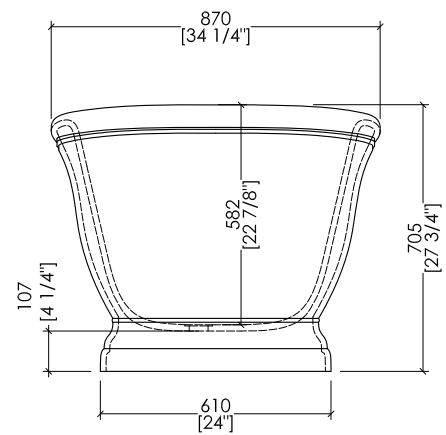

## AURORA

updating 01|2022

1NAAURORA

- > VASCA
- > MATERIALE > white tec
- > FINITURA: bianco
- > TOLLERANZA:  $\pm 2\%$
- > DIMENSIONE IMBALLO: mm 2000x900x1000 H
- > PESO NETTO: 94 Kg
- > PESO LORDO: 124 Kg
- > VOLUME: 270 L

**N.B.** Tutte le misure sono in millimetri/pollici. Questo disegno è di proprietà Devon&Devon. Non può essere riprodotto o trasmesso a terzi senza autorizzazione.

- > BATHTUB
- > MATERIAL > white tec
- > FINISH: white
- > TOLERANCE:  $\pm 2\%$
- > PACKAGING SIZE: inch 78 3/4 x 35 3/8 x 39 3/8 H
- > NET WEIGHT: 207,2 Lbs
- > GROSS WEIGHT: 273,4 Lbs
- > VOLUME: 71,3 Gal

**N.B.** All measurements are in millimetres/inch. This drawing is property of Devon&Devon. It may not be reproduced or transmitted to third parties without authorization.