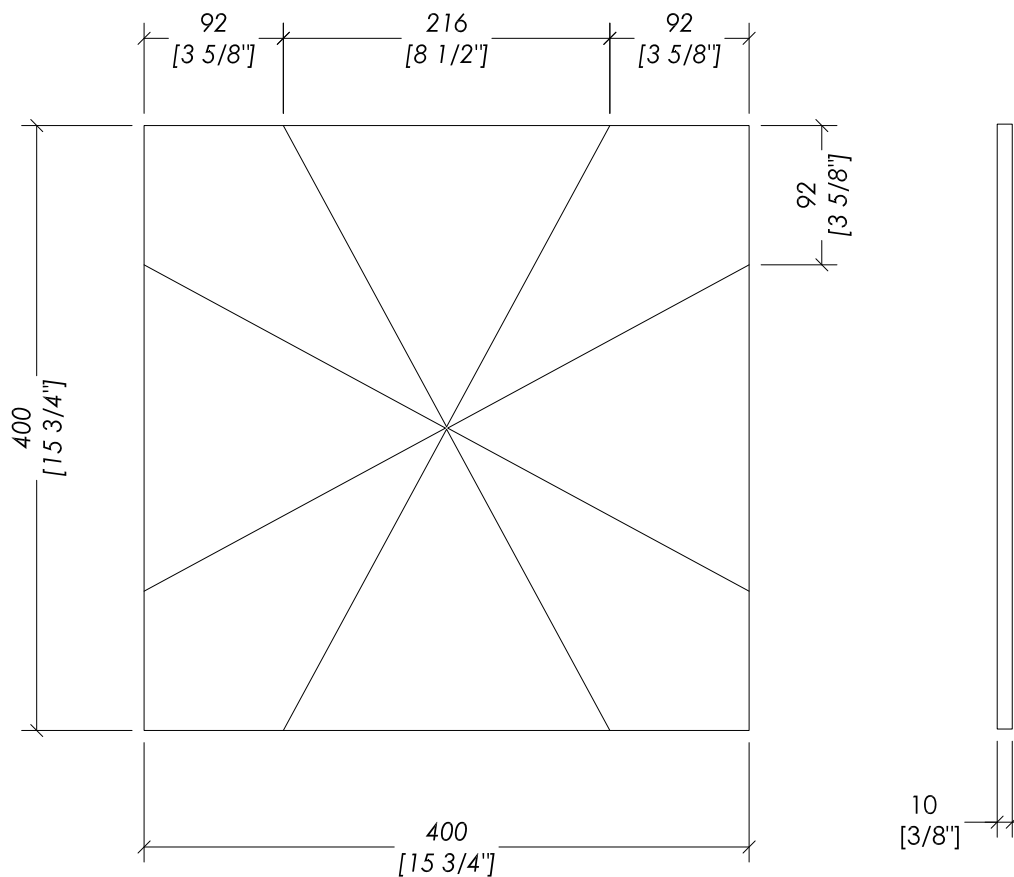

Devon&Devon

ATELIER PETIT - MARBRE

design Ufficio Stile

updating 02|2020

ATPM-TR40-MCA/NE; ATPM-TR40-NE/MCA

- > MODELLO: TRIANGLE - cm 40x40
- > MATERIALE ▶ marmo
- FINITURA: white carrara | black marquina
- > TOLLERANZA: ± 2 mm
- > CONFEZIONE: .....
- > PESO TOTALE: .....

N.B. Tutte le misure sono in millimetri/pollici. Questo disegno è di proprietà Devon&Devon. Non può essere riprodotto o trasmesso a terzi senza autorizzazione.

- > MODEL: TRIANGLE - inch 15 3/4" x 15 3/4"
- > MATERIAL ▶ marble
- FINISH: white carrara | black marquina
- > TOLERANCE: ± 2 mm
- > PACKAGING: .....
- > TOTAL WEIGHT: .....

N.B. All measurements are in millimetres/inch. This drawing is property of Devon&Devon. It may not be reproduced or transmitted to third parties without authorization.