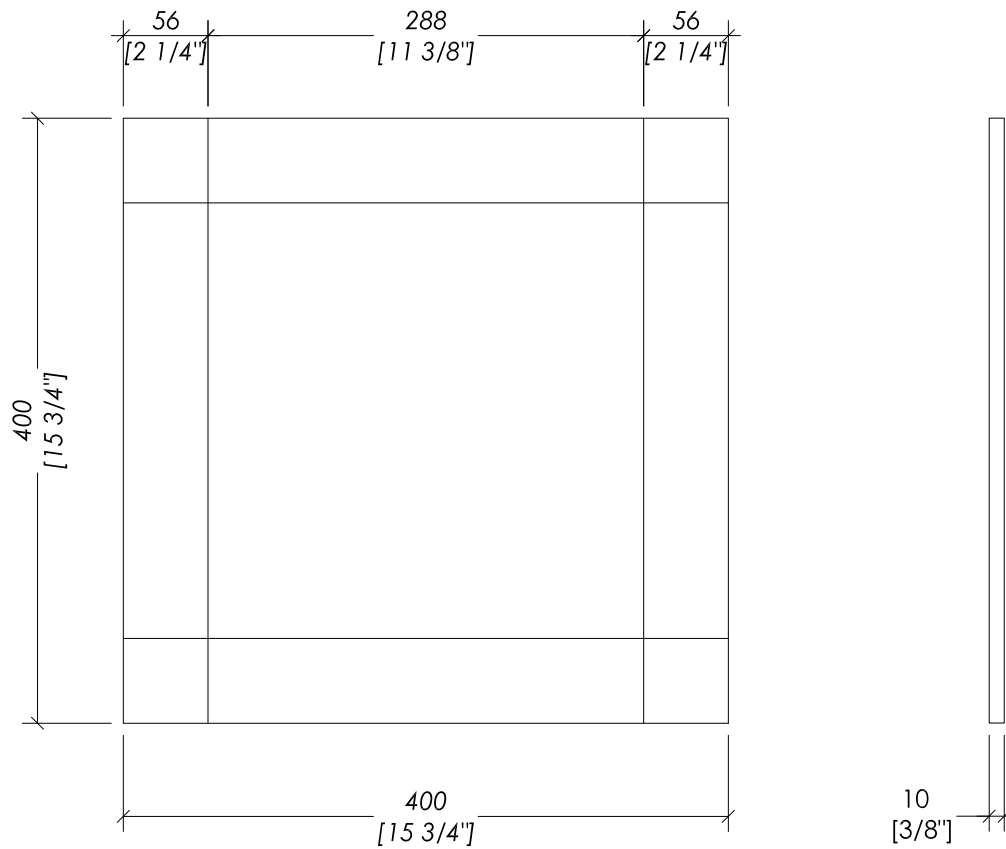

Devon&Devon

ATELIER PETIT - MARBRE

design Ufficio Stile

updating 02|2020

ATPM-CR40-MCA/NE; ATPM-CR40-NE/MCA

- > MODELLO: CARRÉ - cm 40x40
- > MATERIALE > marmo
  FINITURA: white carrara | black marquinha
- > TOLLERANZA: ± 2 mm
- > CONFEZIONE: .....
- > PESO TOTALE: .....

N.B. Tutte le misure sono in millimetri/pollici. Questo disegno è di proprietà Devon&Devon. Non può essere riprodotto o trasmesso a terzi senza autorizzazione.

- > MODEL: CARRÉ - inch 15 3/4" x 15 3/4"
- > MATERIAL > marble
  FINISH: white carrara | black marquinha
- > TOLERANCE: ± 2 mm
- > PACKAGING: .....
- > TOTAL WEIGHT: .....

N.B. All measurements are in millimetres/inch. This drawing is property of Devon&Devon. It may not be reproduced or transmitted to third parties without authorization.