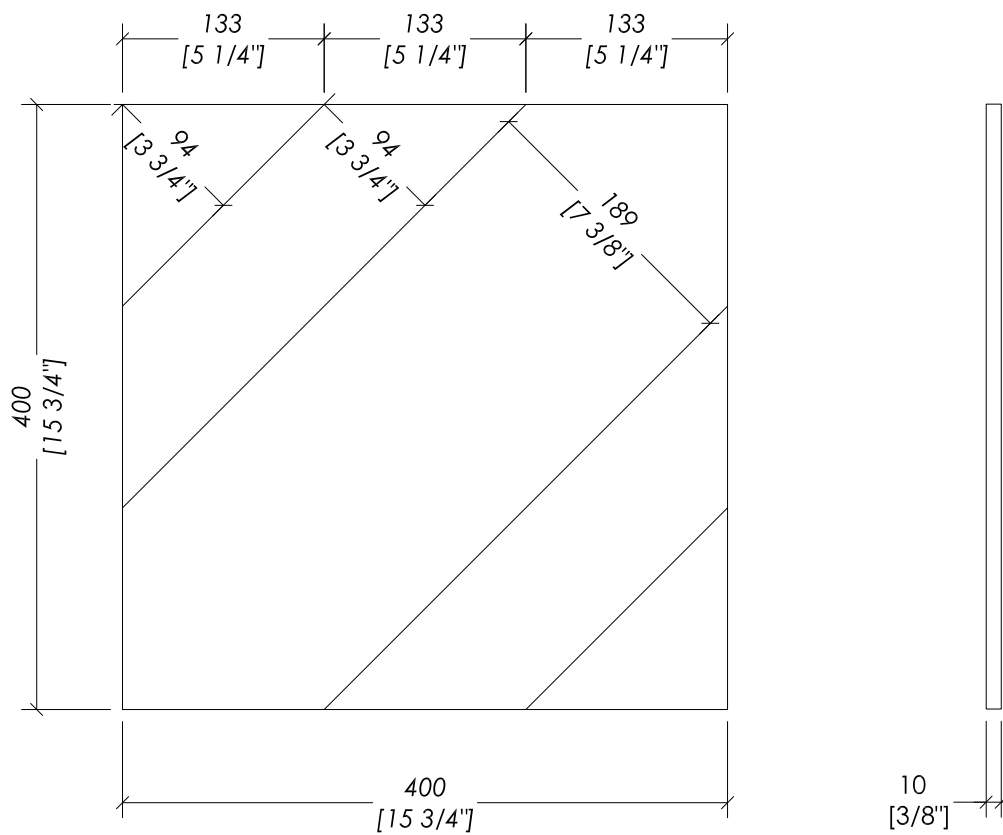

Devon&Devon

ATELIER PETIT - MARBRE

design Ufficio Stile

updating 02|2020

ATPM-BD40-MCA/NE; ATPM-BD40-NE/MCA

- > MODELLO: BANDEAU - cm 40x40
- > MATERIALE > marmo
- FINITURA: white carrara | black marquinha
- > TOLLERANZA: ± 2 mm
- > CONFEZIONE: .....
- > PESO TOTALE: .....

N.B. Tutte le misure sono in millimetri/pollici. Questo disegno è di proprietà Devon&Devon. Non può essere riprodotto o trasmesso a terzi senza autorizzazione.

- > MODEL: BANDEAU - inch 15 3/4" x 15 3/4"
- > MATERIAL > marble
- FINISH: white carrara | black marquinha
- > TOLERANCE: ± 2 mm
- > PACKAGING: .....
- > TOTAL WEIGHT: .....

N.B. All measurements are in millimetres/inch. This drawing is property of Devon&Devon. It may not be reproduced or transmitted to third parties without authorization.