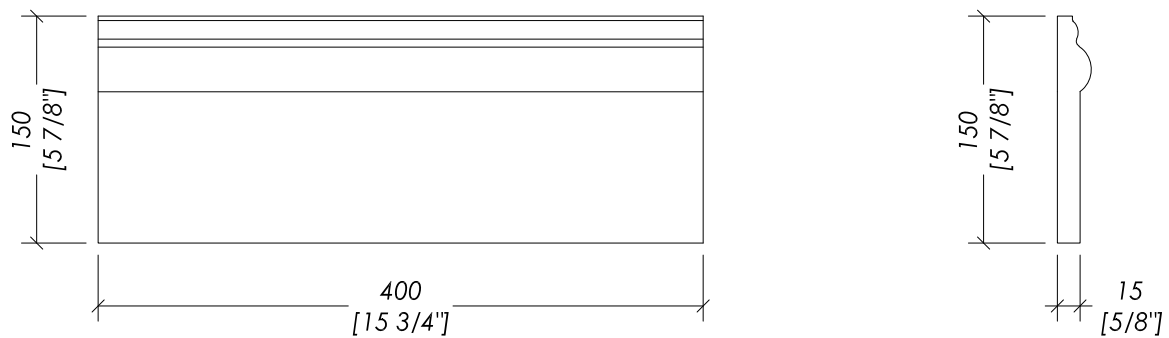

Devon&Devon

ATELIER PETIT - MARBRE

design Ufficio Stile

updating 02|2020

ATPM-PLINTH40-MCA; ATPM-PLINTH40-NE

> MODELLO: PLINTO - cm 15x40
> MATERIALE > marmo
FINITURA: white carrara | black marquina
> TOLLERANZA: ± 2 mm
> CONFEZIONE: .....
> PESO TOTALE: .....

> MODEL: PLAIN - inch 5 7/8" x 15 3/4"
> MATERIAL > marble
FINISH: white carrara | black marquina
> TOLERANCE: ± 2 mm
> PACKAGING: .....
> TOTAL WEIGHT: .....

N.B. Tutte le misure sono in millimetri/pollici. Questo disegno è di proprietà Devon&Devon.
Non può essere riprodotto o trasmesso a terzi senza autorizzazione.

N.B. All measurements are in millimetres/inch. This drawing is property of Devon&Devon.
It may not be reproduced or transmitted to third parties without authorization.