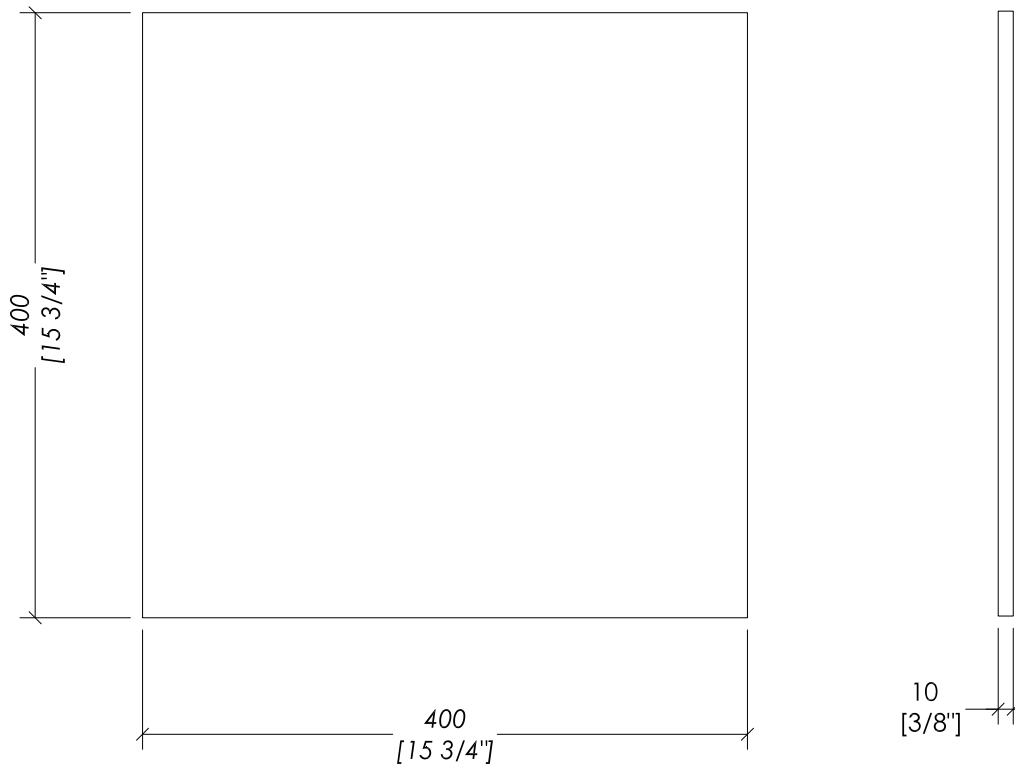

Devon&Devon

ATELIER PETIT - MARBRE

design Ufficio Stile

updating 02|2020

ATPM-PLAIN40-MCA; ATPM-PLAIN40-NE

- > MODELLO: PLAIN - cm 40x40
- > MATERIALE > marmo
  FINITURA: white carrara | black marquinha
- > TOLLERANZA: ± 2 mm
- > CONFEZIONE: .....
- > PESO TOTALE: .....

N.B. Tutte le misure sono in millimetri/pollici. Questo disegno è di proprietà Devon&Devon. Non può essere riprodotto o trasmesso a terzi senza autorizzazione.

- > MODEL: PLAIN - inch 15 3/4" x 15 3/4"
- > MATERIAL > marble
  FINISH: white carrara | black marquinha
- > TOLERANCE: ± 2 mm
- > PACKAGING: .....
- > TOTAL WEIGHT: .....

N.B. All measurements are in millimetres/inch. This drawing is property of Devon&Devon. It may not be reproduced or transmitted to third parties without authorization.