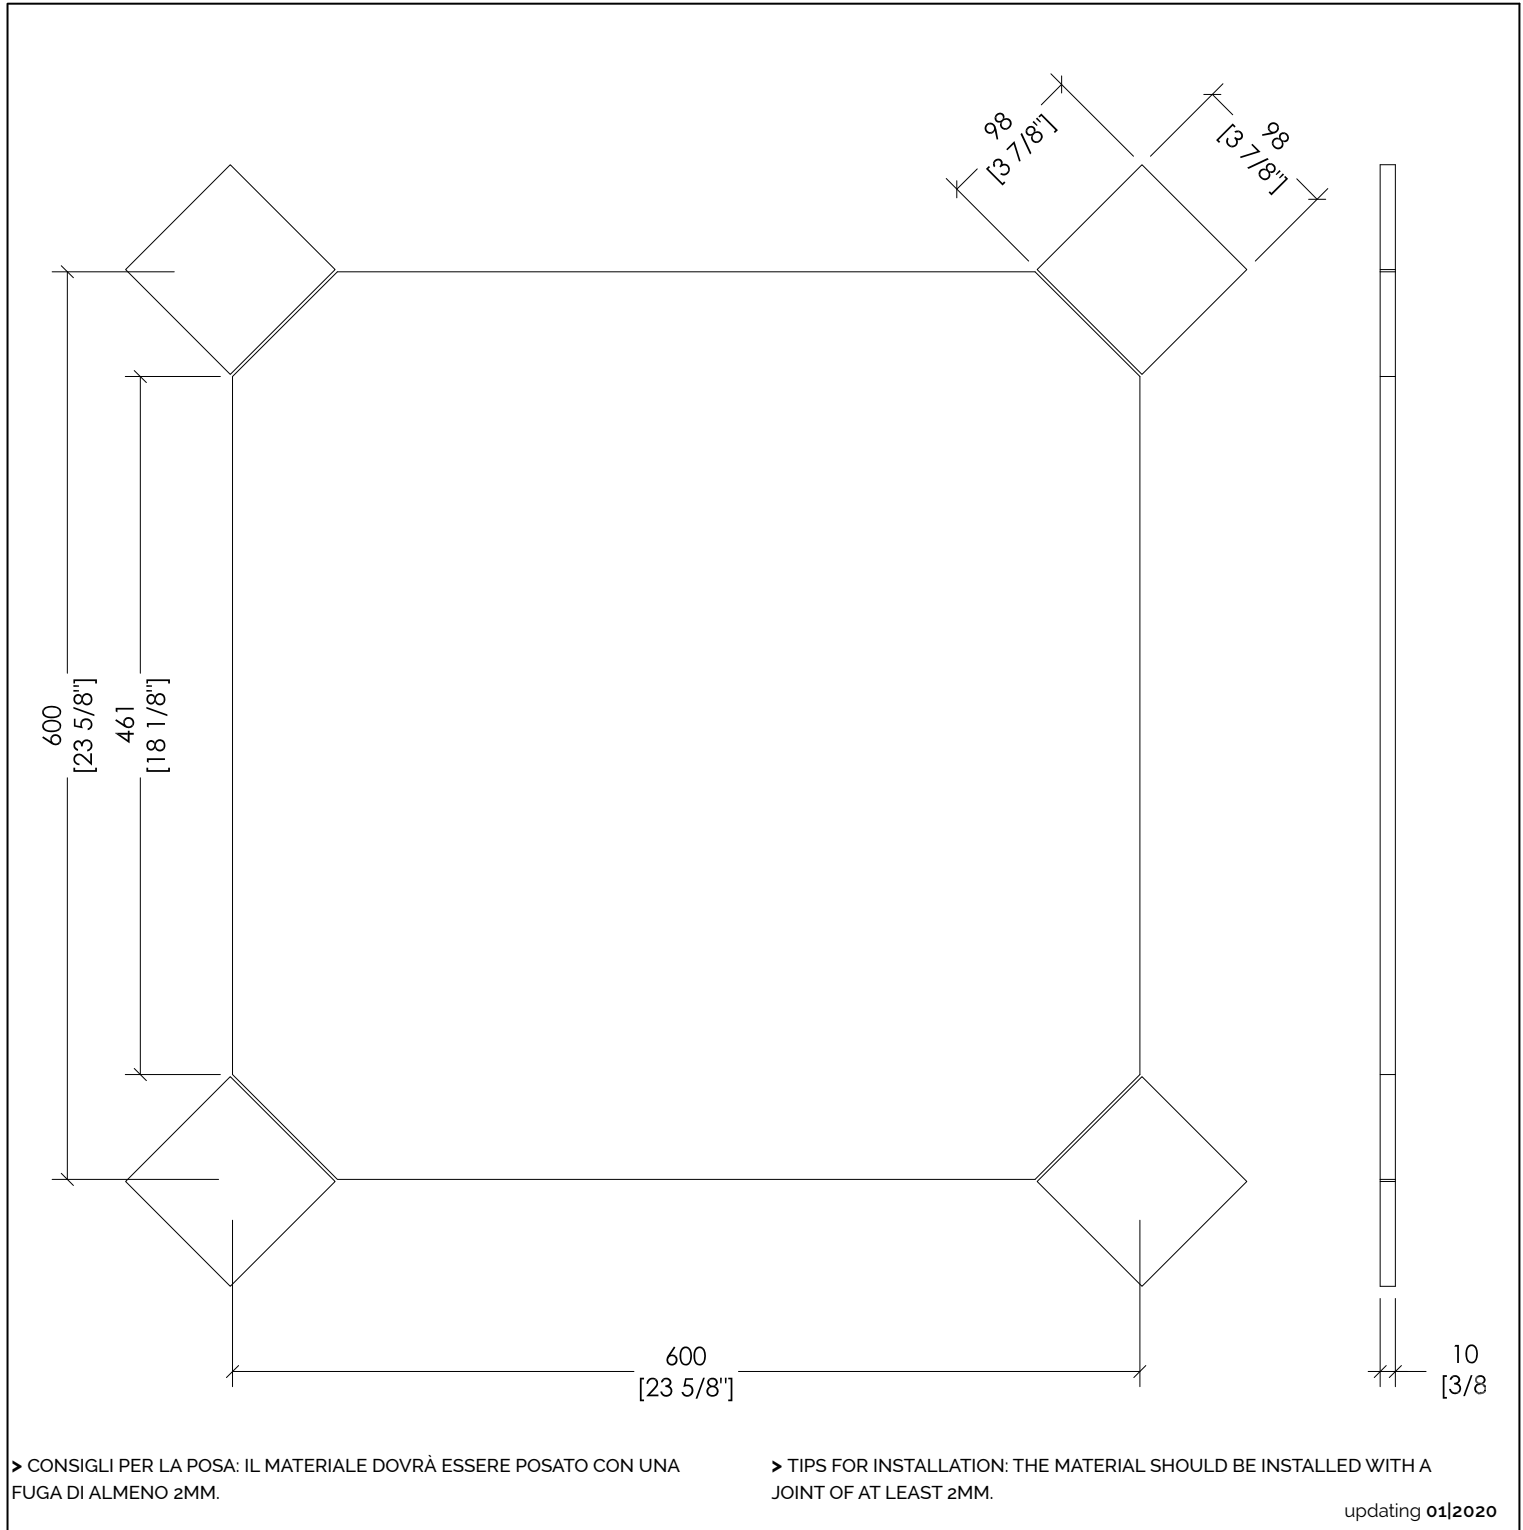

Devon&Devon

ATELIER 18

ATGALLERY18

- > MODELLO: GALLERY
- > MATERIALE > gres porcellanato
- > VARIANTI DISPONIBILI: Arabesque | Bardiglio | Bianco Lasa | Calacatta Crema Marfil | Nero Belvedere | Statuario | Statuario Splendente | Travertino Silver
- > TOLLERANZA - LUNGHEZZA e LARGHEZZA: ± 3mm
- > TOLLERANZA - SPESSORE: ± 0.5mm
- > CONFEZIONE: mm 650x640x70H
- > PESO TOTALE: 17,5 Kg

N.B. Tutte le misure sono in millimetri/pollici. Questo disegno è di proprietà Devon&Devon. Non può essere riprodotto o trasmesso a terzi senza autorizzazione.

- > MODEL: GALLERY
- > MATERIAL > gres porcelain
- > VARIATIONS AVAILABLE: Arabesque | Bardiglio | Bianco Lasa | Calacatta Crema Marfil | Nero Belvedere | Statuario | Statuario Splendente | Travertino Silver
- > TOLERANCE - LENGHT and WIDTH: ± 3mm
- > TOLERANCE - THICKNESS: ± 0.5mm
- > PACKAGING: inch 25 5/8"x 25 1/4"x 2 3/4"H
- > TOTAL WEIGHT: 38.5 Lbs

N.B. All measurements are in millimetres/inch. This drawing is property of Devon&Devon. It may not be reproduced or transmitted to third parties without authorization.