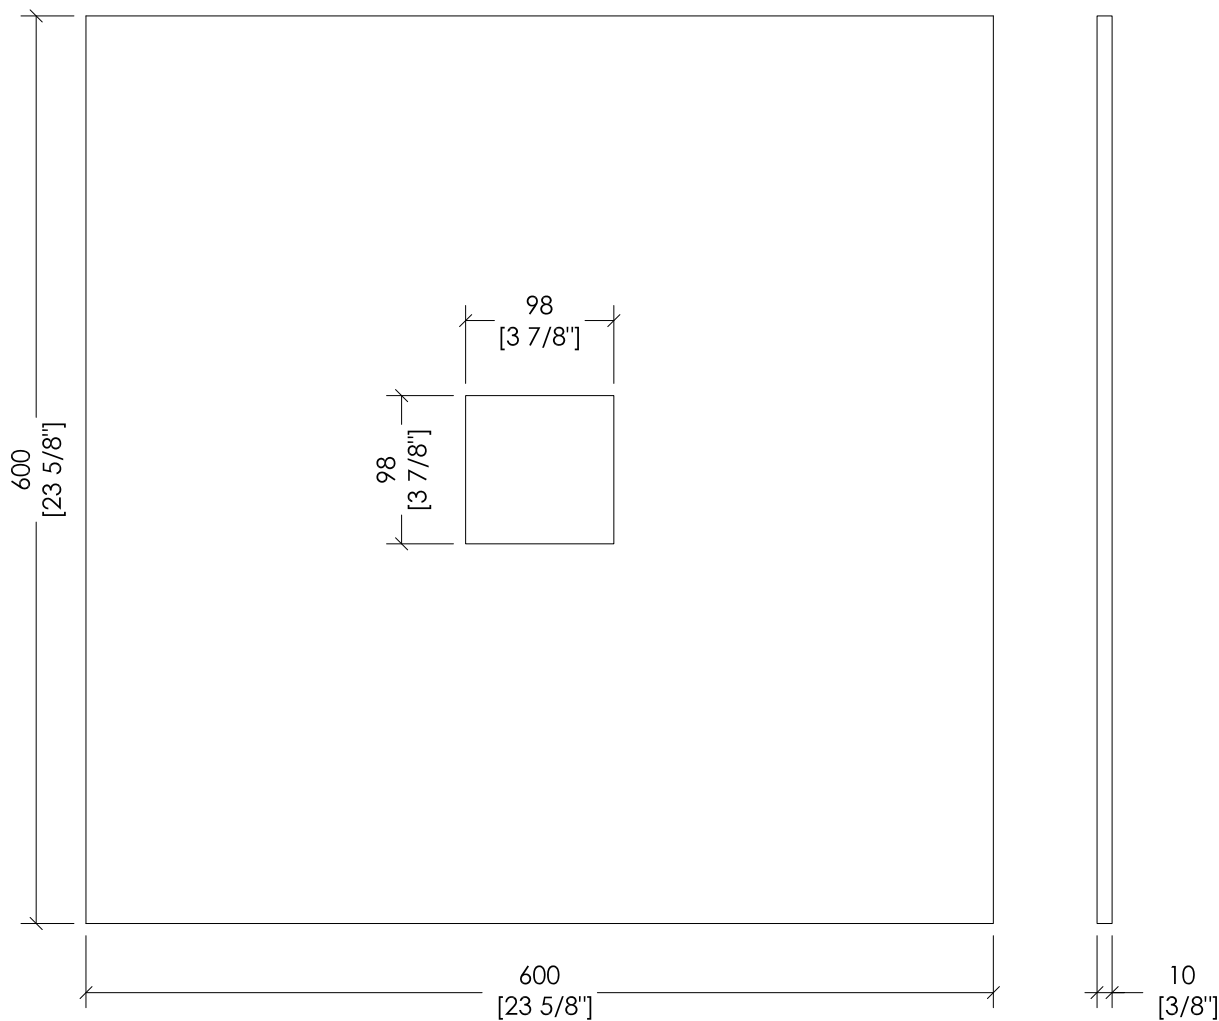

Devon&Devon

ATELIER 18

> CONSIGLI PER LA POSA: IL MATERIALE DOVRÀ ESSERE POSATO CON UNA FUGA DI ALMENO 2MM.

> TIPS FOR INSTALLATION: THE MATERIAL SHOULD BE INSTALLED WITH A JOINT OF AT LEAST 2MM.

updating 01|2020

ATDIAMOND18

> MODELLO: DIAMOND
> MATERIALE > gres porcellanato
> VARIANTI DISPONIBILI: Arabesque | Bardiglio | Bianco Lasa | Calacatta Crema Marfil | Nero Belvedere | Statuario | Statuario Splendente | Travertino Silver
> TOLLERANZA - LUNGHEZZA e LARGHEZZA: ± 3mm
> TOLLERANZA - SPESSORE: ± 0.5mm
> CONFEZIONE: mm 650x640x70H
> PESO TOTALE: 17,5 Kg

> MODEL: DIAMOND
> MATERIAL > gres porcelain
> VARIATIONS AVAILABLE: Arabesque | Bardiglio | Bianco Lasa | Calacatta Crema Marfil | Nero Belvedere | Statuario | Statuario Splendente | Travertino Silver
> TOLERANCE - LENGHT and WIDTH: ± 3mm
> TOLERANCE - THICKNESS: ± 0.5mm
> PACKAGING: inch 25 5/8'x 25 1/4'x 2 3/4'H
> TOTAL WEIGHT: 38.5 Lbs

N.B. Tutte le misure sono in millimetri/pollici. Questo disegno è di proprietà Devon&Devon. Non può essere riprodotto o trasmesso a terzi senza autorizzazione.

N.B. All measurements are in millimetres/inch. This drawing is property of Devon&Devon. It may not be reproduced or transmitted to third parties without authorization.