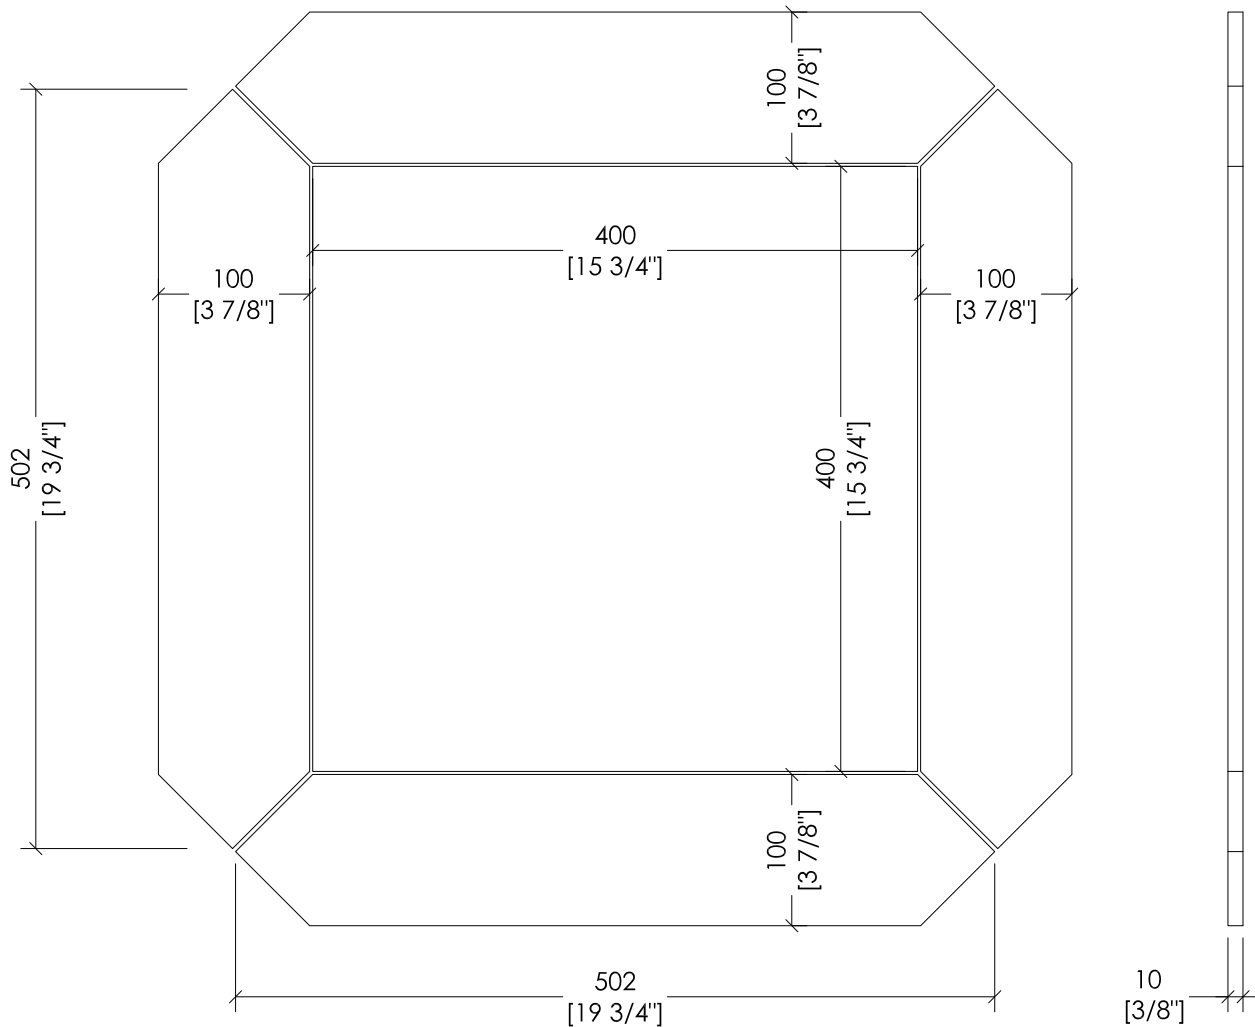

Devon&Devon

ATELIER 18

> CONSIGLI PER LA POSA: IL MATERIALE DOVRÀ ESSERE POSATO CON UNA FUGA DI ALMENO 2MM.

> TIPS FOR INSTALLATION: THE MATERIAL SHOULD BE INSTALLED WITH A JOINT OF AT LEAST 2MM.

updating 01|2020

ATCASABLANCA18

> MODELLO: CASABLANCA
> MATERIALE > gres porcellanato
> VARIANTI DISPONIBILI: Arabesque | Bardiglio | Bianco Lasa | Calacatta Crema Marfil | Nero Belvedere | Statuario | Statuario Splendente | Travertino Silver
> TOLLERANZA - LUNGHEZZA e LARGHEZZA: ± 3mm
> TOLLERANZA - SPESSORE: ± 0.5mm
> CONFEZIONE: mm 650x640x70H
> PESO TOTALE: 17,5 Kg

> MODEL: CASABLANCA
> MATERIAL > gres porcelain
> VARIATIONS AVAILABLE: Arabesque | Bardiglio | Bianco Lasa | Calacatta Crema Marfil | Nero Belvedere | Statuario | Statuario Splendente | Travertino Silver
> TOLERANCE - LENGHT and WIDTH: ± 3mm
> TOLERANCE - THICKNESS: ± 0.5mm
> PACKAGING: inch 25 5/8'x 25 1/4'x 2 3/4'H
> TOTAL WEIGHT: 38.5 Lbs

N.B. Tutte le misure sono in millimetri/pollici. Questo disegno è di proprietà Devon&Devon. Non può essere riprodotto o trasmesso a terzi senza autorizzazione.

N.B. All measurements are in millimetres/inch. This drawing is property of Devon&Devon. It may not be reproduced or trasmitted to third parties without authorization.