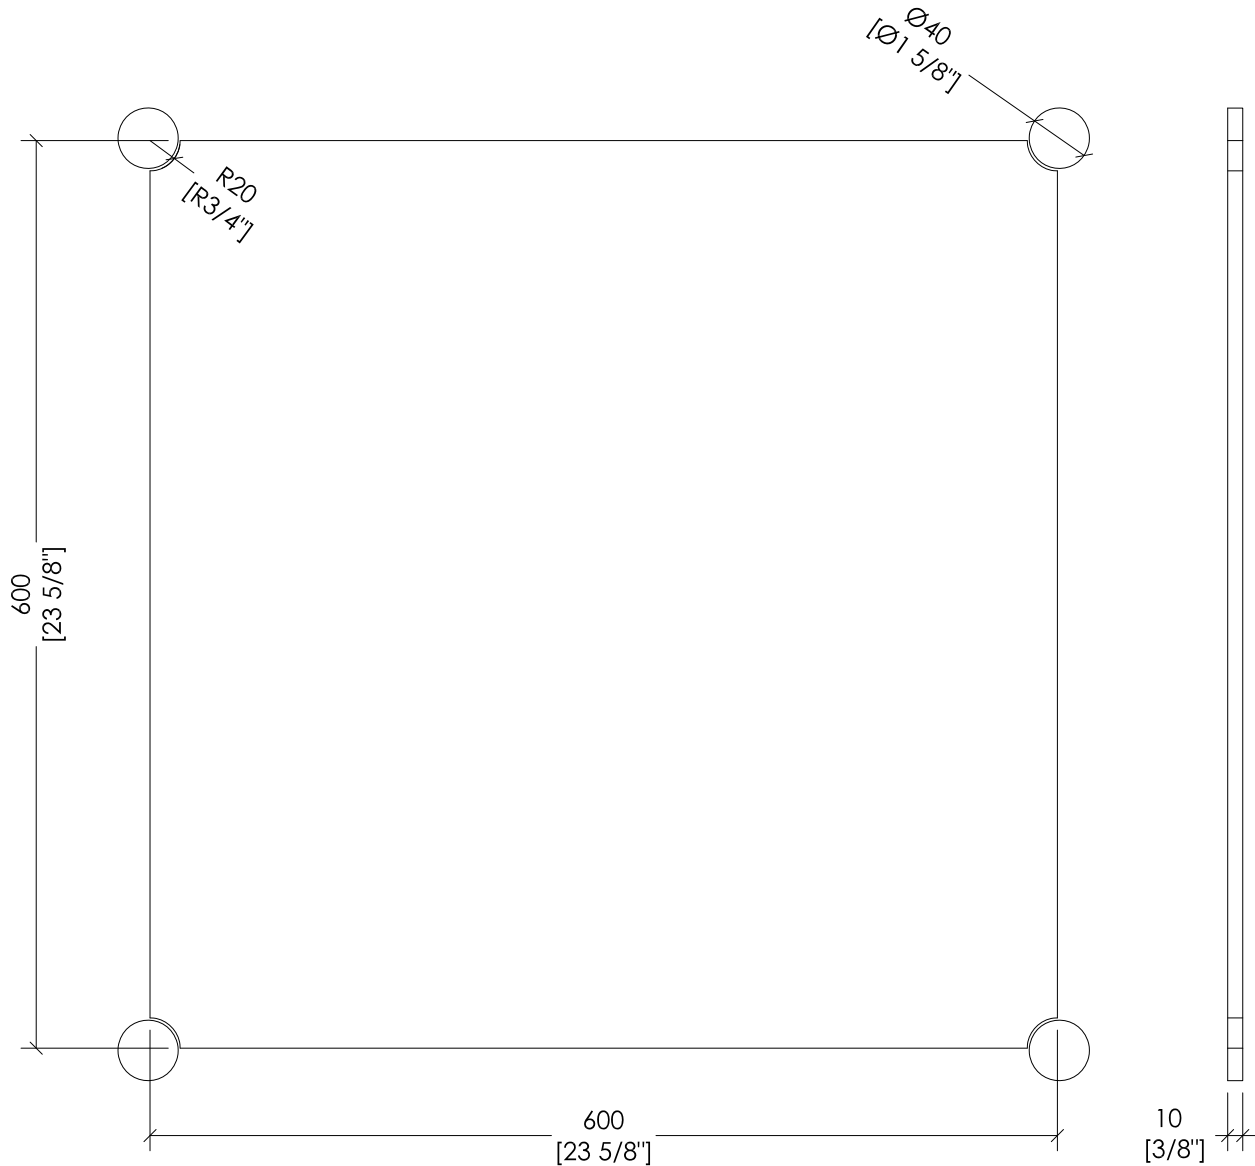

Devon&Devon

ATELIER 18

> CONSIGLI PER LA POSA: IL MATERIALE DOVRÀ ESSERE POSATO CON UNA FUGA DI ALMENO 2MM.

> TIPS FOR INSTALLATION: THE MATERIAL SHOULD BE INSTALLED WITH A JOINT OF AT LEAST 2MM.

updating 01|2020

ATARCADE18

- > MODELLO: ARCADE
- > MATERIALE > gres porcellanato
- > VARIANTI DISPONIBILI: Arabesque | Bardiglio | Bianco Lasa | Calacatta Crema Marfil | Nero Belvedere | Statuario | Statuario Splendente | Travertino Silver
- > TOLLERANZA - LUNGHEZZA e LARGHEZZA: ± 3mm
- > TOLLERANZA - SPESSORE: ± 0.5mm
- > CONFEZIONE: mm 650x640x70H
- > PESO TOTALE: 17,5 Kg

N.B. Tutte le misure sono in millimetri/pollici. Questo disegno è di proprietà Devon&Devon. Non può essere riprodotto o trasmesso a terzi senza autorizzazione.

- > MODEL: ARCADE
- > MATERIAL > gres porcelain
- > VARIATIONS AVAILABLE: Arabesque | Bardiglio | Bianco Lasa | Calacatta Crema Marfil | Nero Belvedere | Statuario | Statuario Splendente | Travertino Silver
- > TOLERANCE - LENGHT and WIDTH: ± 3mm
- > TOLERANCE - THICKNESS: ± 0.5mm
- > PACKAGING: inch 25 5/8'x 25 1/4'x 2 3/4'H
- > TOTAL WEIGHT: 38.5 Lbs

N.B. All measurements are in millimetres/inch. This drawing is property of Devon&Devon. It may not be reproduced or trasmitted to third parties without authorization.