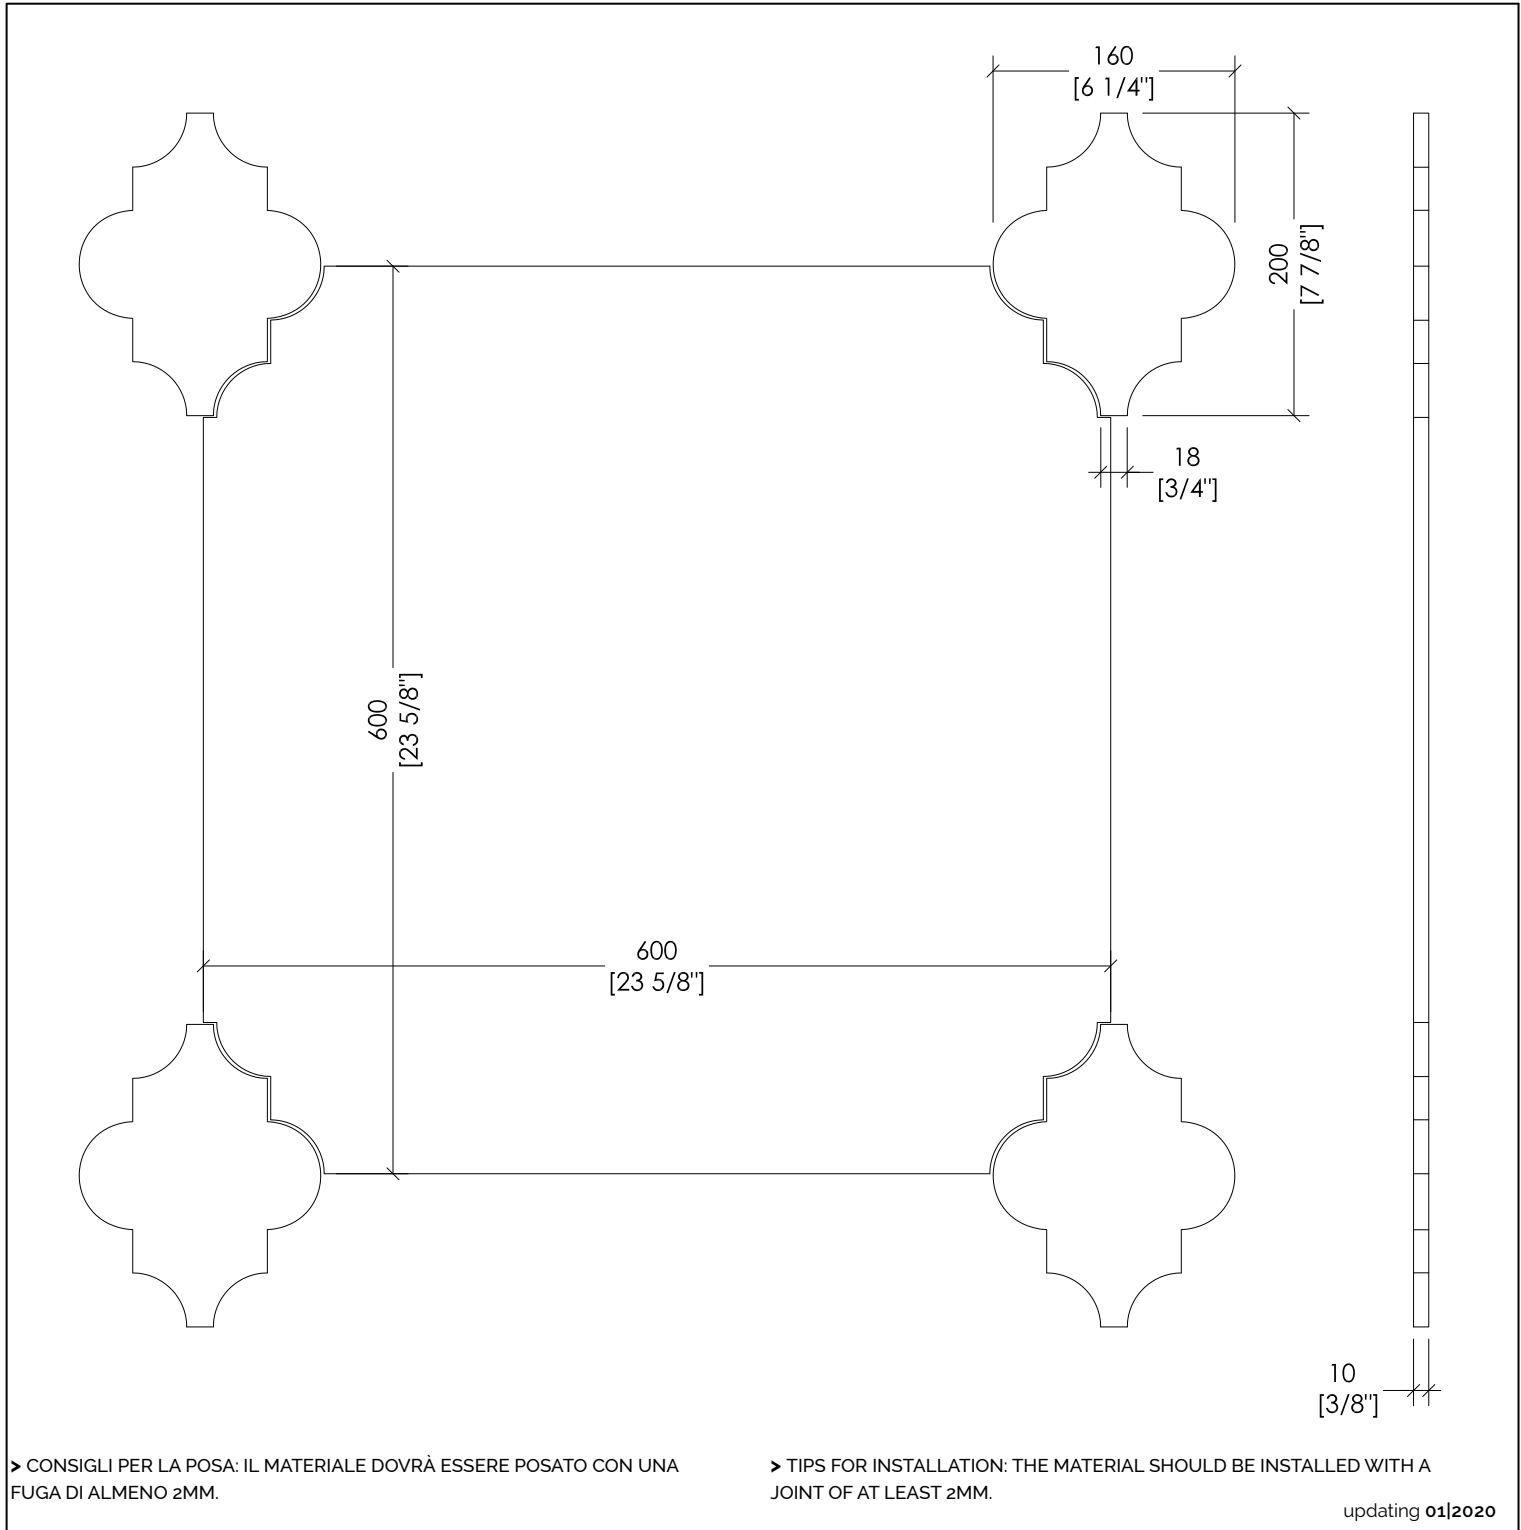

Devon&Devon

ATELIER 18

ATFEZ18

- > MODELLO: FEZ
- > MATERIALE > gres porcellanato
- > VARIANTI DISPONIBILI: Arabesque | Bardiglio | Bianco Lasa | Calacatta Crema Marfil | Nero Belvedere | Statuario | Statuario Splendente | Travertino Silver
- > TOLLERANZA - LUNGHEZZA e LARGHEZZA: ± 3 mm
- > TOLLERANZA - SPESSORE: ± 0.5 mm
- > CONFEZIONE: mm 650x640x70H
- > PESO TOTALE: 17,5 Kg

N.B. Tutte le misure sono in millimetri/pollici. Questo disegno è di proprietà Devon&Devon. Non può essere riprodotto o trasmesso a terzi senza autorizzazione.

- > MODEL: FEZ
- > MATERIAL > gres porcelain
- > VARIATIONS AVAILABLE: Arabesque | Bardiglio | Bianco Lasa | Calacatta Crema Marfil | Nero Belvedere | Statuario | Statuario Splendente | Travertino Silver
- > TOLERANCE - LENGHT and WIDTH: ± 3 mm
- > TOLERANCE - THICKNESS: ± 0.5 mm
- > PACKAGING: inch 25 5/8" x 25 1/4" x 2 3/4"H
- > TOTAL WEIGHT: 38.5 Lbs

N.B. All measurements are in millimetres/inch. This drawing is property of Devon&Devon. It may not be reproduced or transmitted to third parties without authorization.