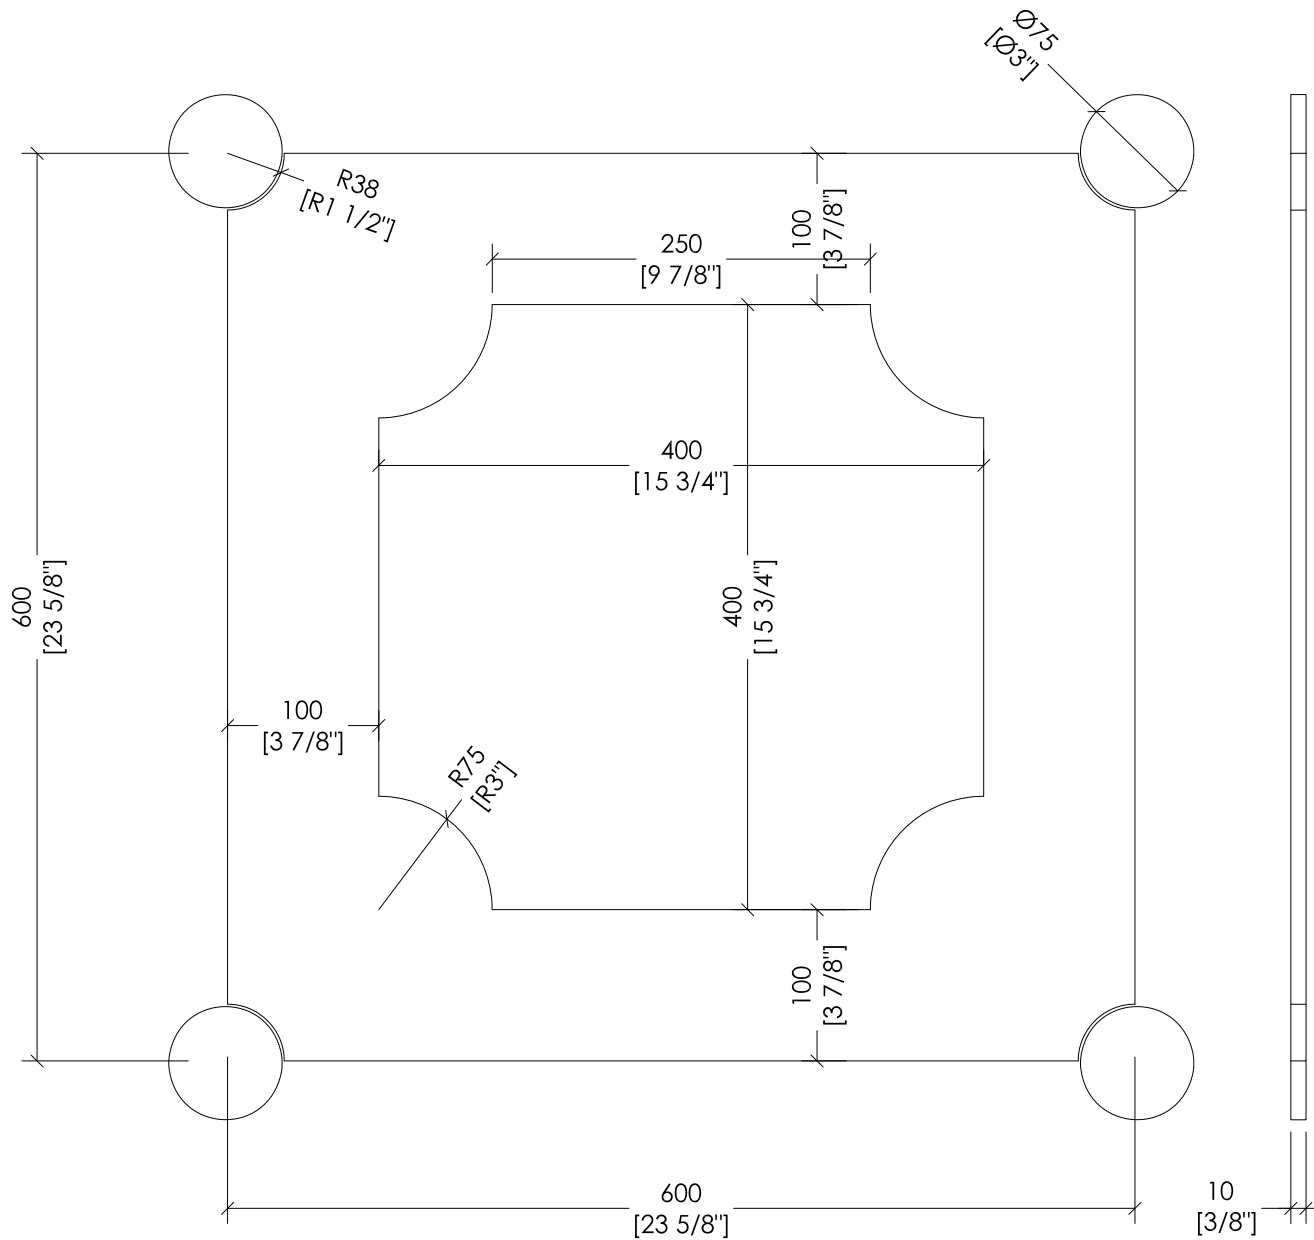

Devon&Devon

ATELIER 18

> CONSIGLI PER LA POSA: IL MATERIALE DOVRÀ ESSERE POSATO CON UNA FUGA DI ALMENO 2MM.

> TIPS FOR INSTALLATION: THE MATERIAL SHOULD BE INSTALLED WITH A JOINT OF AT LEAST 2MM.

updating 01|2020

ATKASBAH18

> MODELLO: KASBAH
> MATERIALE > gres porcellanato
> VARIANTI DISPONIBILI: Arabesque | Bardiglio | Bianco Lasa | Calacatta Crema Marfil | Nero Belvedere | Statuario | Statuario Splendente | Travertino Silver
> TOLLERANZA - LUNGHEZZA e LARGHEZZA: ± 3mm
> TOLLERANZA - SPESSORE: ± 0.5mm
> CONFEZIONE: mm 650x640x70H
> PESO TOTALE: 17,5 Kg

> MODEL: KASBAH
> MATERIAL > gres porcelain
> VARIATIONS AVAILABLE: Arabesque | Bardiglio | Bianco Lasa | Calacatta Crema Marfil | Nero Belvedere | Statuario | Statuario Splendente | Travertino Silver
> TOLERANCE - LENGHT and WIDTH: ± 3mm
> TOLERANCE - THICKNESS: ± 0.5mm
> PACKAGING: inch 25 5/8"x 25 1/4"x 2 3/4"H
> TOTAL WEIGHT: 38.5 Lbs

N.B. Tutte le misure sono in millimetri/pollici. Questo disegno è di proprietà Devon&Devon. Non può essere riprodotto o trasmesso a terzi senza autorizzazione.

N.B. All measurements are in millimetres/inch. This drawing is property of Devon&Devon. It may not be reproduced or trasmitted to third parties without authorization.