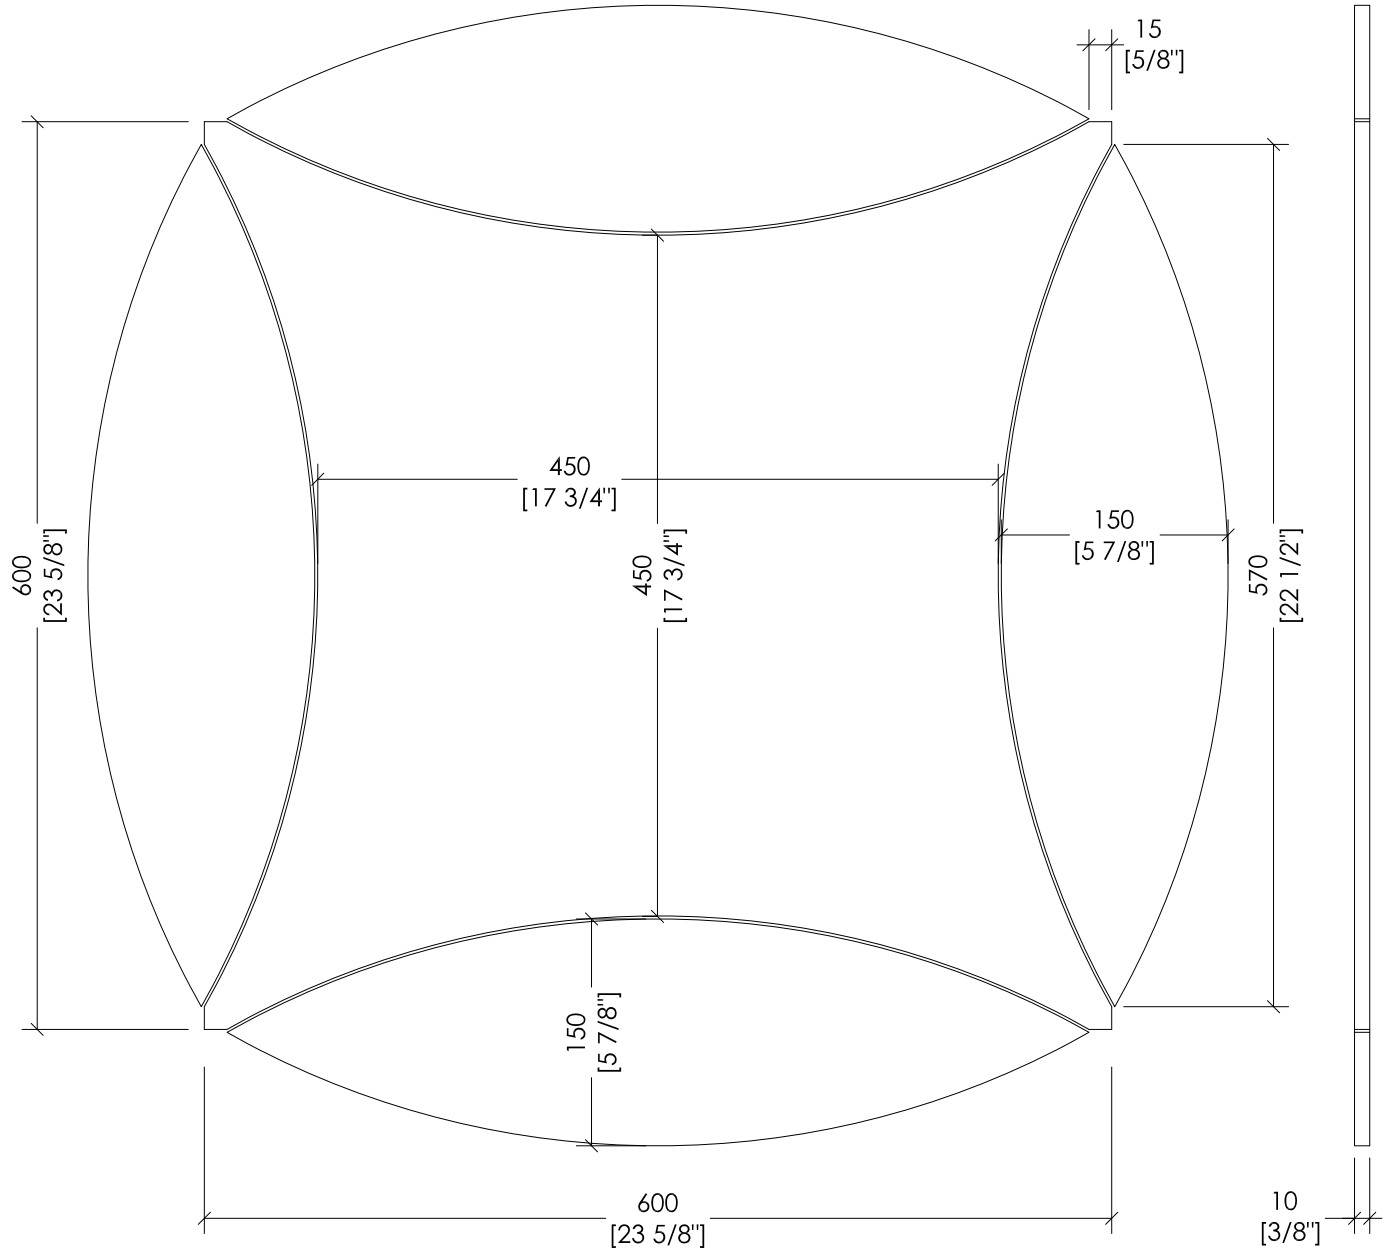

Devon&Devon

ATELIER 18

> CONSIGLI PER LA POSA: IL MATERIALE DOVRÀ ESSERE POSATO CON UNA FUGA DI ALMENO 2MM.

> TIPS FOR INSTALLATION: THE MATERIAL SHOULD BE INSTALLED WITH A JOINT OF AT LEAST 2MM.

updating 01|2020

ATESSAOUIRA18

- > MODELLO: ESSAOUIRA
- > MATERIALE > gres porcellanato
- > VARIANTI DISPONIBILI: Arabesque | Bardiglio | Bianco Lasa | Calacatta Crema Marfil | Nero Belvedere | Statuario | Statuario Splendente | Travertino Silver
- > TOLLERANZA - LUNGHEZZA e LARGHEZZA: $\pm$ 3mm
- > TOLLERANZA - SPESSORE: $\pm$ 0.5mm
- > CONFEZIONE: mm 650x640x70H
  mm 265x580x70H
- > PESO TOTALE: 23.5 Kg

N.B. Tutte le misure sono in millimetri/pollici. Questo disegno è di proprietà Devon&Devon. Non può essere riprodotto o trasmesso a terzi senza autorizzazione.

- > MODEL: ESSAOUIRA
- > MATERIAL > gres porcelain
- > VARIATIONS AVAILABLE: Arabesque | Bardiglio | Bianco Lasa | Calacatta Crema Marfil | Nero Belvedere | Statuario | Statuario Splendente | Travertino Silver
- > TOLERANCE - LENGHT and WIDTH: $\pm$ 3mm
- > TOLERANCE - THICKNESS: $\pm$ 0.5mm
- > PACKAGING: inch 25 5/8'x 25 1/4'x 2 3/4'H
  inch 10 3/8'x 22 7/8'x 2 3/4'H
- > TOTAL WEIGHT: 51.8 Lbs

N.B. All measurements are in millimetres/inch. This drawing is property of Devon&Devon. It may not be reproduced or trasmitted to third parties without authorization.