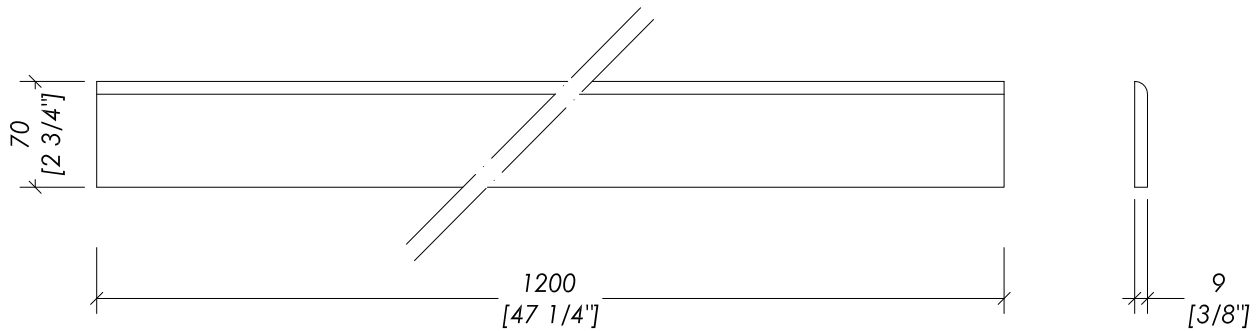

Devon&Devon

ATELIER 18

> CONSIGLI PER LA POSA: IL MATERIALE DOVRÀ ESSERE POSATO CON UNA FUGA DI ALMENO 2MM.

> TIPS FOR INSTALLATION: THE MATERIAL SHOULD BE INSTALLED WITH A JOINT OF AT LEAST 2MM.

updating 01|2020

ATPLINTARAB60; ATPLINTBARD60; ATPLINTBLASA60; ATPLINTCAL60; ATPLINTCRM60; ATPLINTNBEL60; ATPLINTSTAT60; ATPLINTSTATSP60; ATPLINTTRAV60

> MODELLO: PLINTO - cm 7x120
> MATERIALE > gres porcellanato
> VARIANTI DISPONIBILI: Arabesque | Bardiglio | Bianco Lasa | Calacatta Crema Marfil | Nero Belvedere | Statuario | Statuario Splendente | Travertino Silver
> TOLLERANZA - LUNGHEZZA e LARGHEZZA: ± 3 mm
> TOLLERANZA - SPESSORE: ± 0.5 mm
> CONFEZIONE: .....
> PESO TOTALE: .....

> MODEL: PLINTH - inch 2 3/4'x 47 1/4'
> MATERIAL > gres porcelain
> VARIATIONS AVAILABLE: Arabesque | Bardiglio | Bianco Lasa | Calacatta Crema Marfil | Nero Belvedere | Statuario | Statuario Splendente | Travertino Silver
> TOLERANCE - LENGHT and WIDTH: ± 3 mm
> TOLERANCE - THICKNESS: ± 0.5 mm
> PACKAGING: .....
> TOTAL WEIGHT: .....

N.B. Tutte le misure sono in millimetri/pollici. Questo disegno è di proprietà Devon&Devon. Non può essere riprodotto o trasmesso a terzi senza autorizzazione.

N.B. All measurements are in millimetres/inch. This drawing is property of Devon&Devon. It may not be reproduced or transmitted to third parties without authorization.