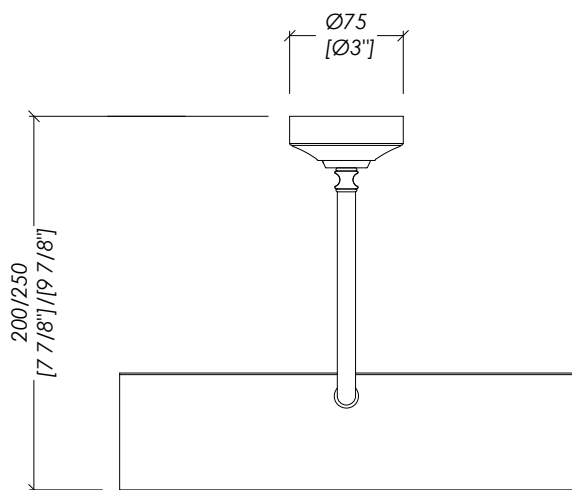

Devon&Devon

ARGO

Design **Ufficio Stile**

IP20 * TUTTE LE NOSTRE LAMPADE CLASSIFICATE IP20 POSSONO ACQUISIRE LA CLASSIFICAZIONE IP21 ABBINANDOCI L'APPOSITO KIT DI PROTEZIONE (DEKITIP21)

IP20 * ALL OUR LAMPS CLASSIFIED IP20 CAN ALSO ACQUIRE THE IP21 CLASSIFICATION BY PURCHASING THE SPECIAL PROTECTION KIT (DEKITIP21)

updating 01|2024

DGLQ30CR; DGLQ30OT; DGLQ30NKS; DGLQ30BR

> STRUTTURA:
MATERIALE > ottone
FINITURA: cromo | oro chiaro | nickel lucido | bronzo
> CLASSIFICAZIONE: IP20*
> POTENZA: MAX 40 WATT (x2) - E14 IBT
> DIMENSIONE IMBALLO: mm 345x250x175H
> PESO: 0.94 Kg

N.B. Tutte le misure sono in millimetri/pollici. Questo disegno è di proprietà Devon&Devon. Non può essere riprodotto o trasmesso a terzi senza autorizzazione.

> STRUCTURE:
MATERIAL > brass
FINISH: chrome | light gold | polished nickel | bronze
> CLASSIFICATION: IP20*
> POWER: MAX 40 WATT (x2) - E14 IBT
> PACKAGING SIZE: inch 13 5/8"x9 7/8"x6 7/8"H
> TOTAL WEIGHT: 2.07 Lbs

N.B. All measurements are in millimetres/inch. This drawing is property of Devon&Devon. It may not be reproduced or transmitted to third parties without authorization.