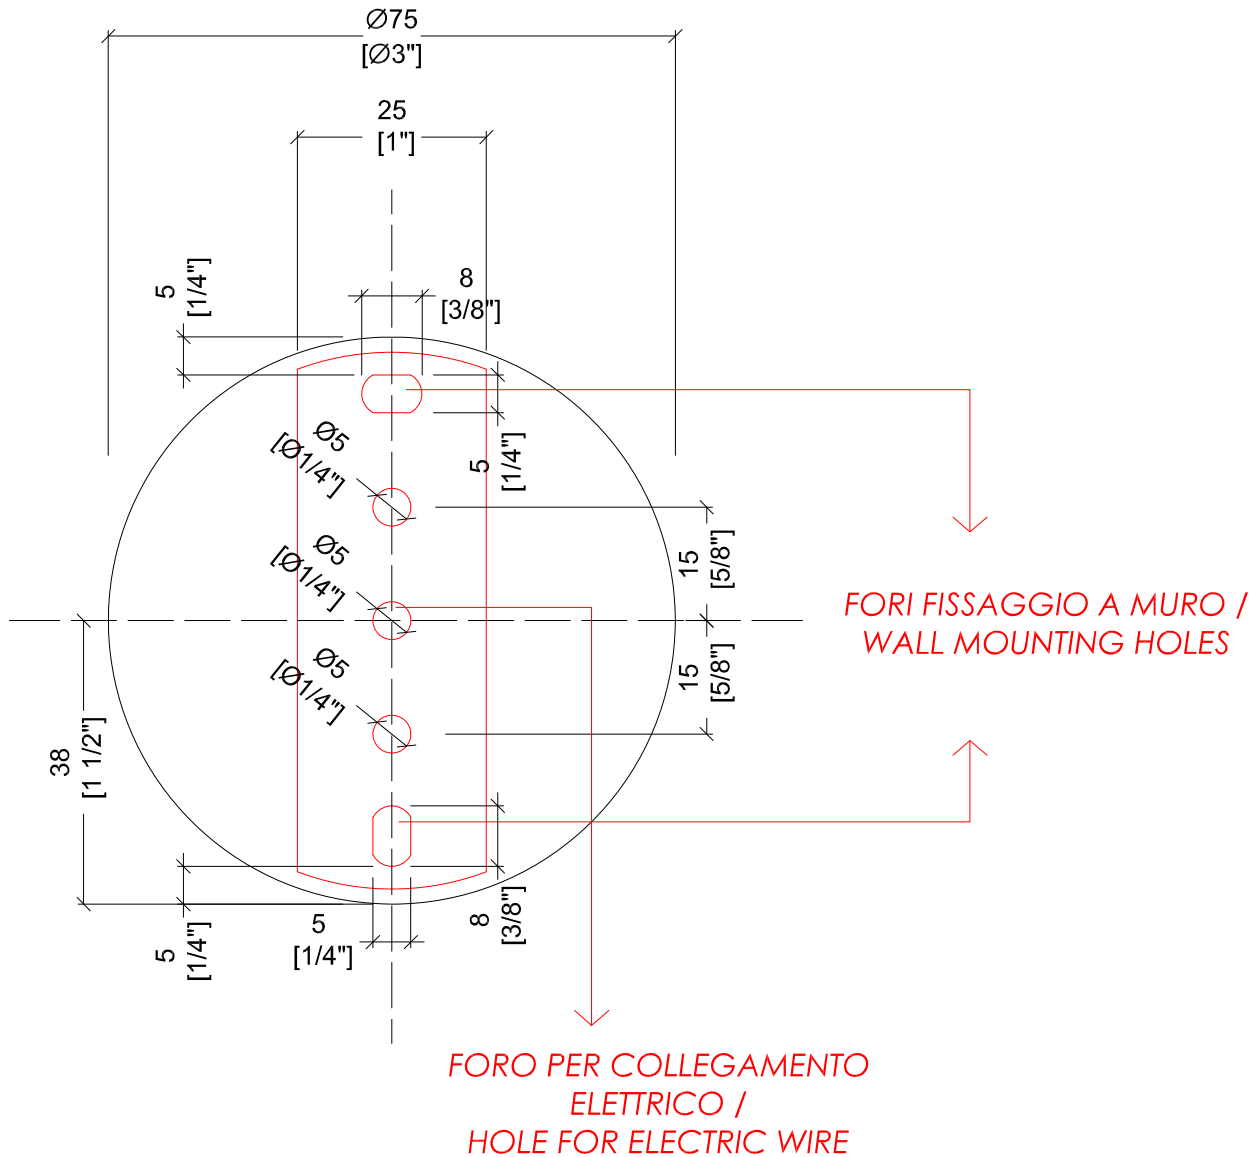

Devon&Devon

ARGO

Design Ufficio Stile

IP20* TUTTE LE NOSTRE LAMPADRE CLASSIFICATE IP20 POSSONO ACQUISIRE LA CLASSIFICAZIONE IP21 ABBINANDOCI L'APPOSITO KIT DI PROTEZIONE (DEKITIP21)

IP20* ALL OUR LAMPS CLASSIFIED IP20 CAN ALSO ACQUIRE THE IP21 CLASSIFICATION BY PURCHASING THE SPECIAL PROTECTION KIT (DEKITIP21)

updating 01|2020

DGLQ30CR; DGLQ30OT; DGLQ30NKS; DGLQ30BR

- > SCHEMA FISSAGGIO LAMPADA
- > SCALA > 1:1
- > CLASSIFICAZIONE: IP20*
- > POTENZA: MAX 40 WATT (x2) - E14 IBT

> LE QUOTE NON SONO VINCOLANTI; DEVON&DEVON SI RISERVA DI EFFETTUARE MODIFICHE AI MODELLI.

N.B. Tutte le misure sono in millimetri/pollici. Questo disegno è di proprietà Devon&Devon. Non può essere riprodotto o trasmesso a terzi senza autorizzazione.

- > FIXING SCHEME LAMP
- > SCALE > 1:1
- > CLASSIFICATION: IP20*
- > POWER: MAX 40 WATT (x2) - E14 IBT

> THE DIMENSIONS ARE NON-BINDING; DEVON&DEVON RESERVES THE RIGHT TO MODIFY AND CHANGE ANY OF THEIR PRODUCTS WITHOUT PRIOR NOTICE.

N.B. All measurements are in millimetres/inch. This drawing is property of Devon&Devon. It may not be reproduced or transmitted to third parties without authorization.