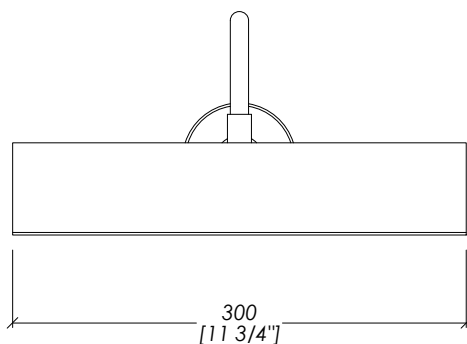

Devon&Devon

ARGO

Design **Ufficio Stile**

IP20 * TUTTE LE NOSTRE LAMPADE CLASSIFICATE IP20 POSSONO ACQUISIRE LA CLASSIFICAZIONE IP21 ABBINANDOCI L'APPOSITO KIT DI PROTEZIONE (DEKITIP21)

IP20 * ALL OUR LAMPS CLASSIFIED IP20 CAN ALSO ACQUIRE THE IP21 CLASSIFICATION BY PURCHASING THE SPECIAL PROTECTION KIT (DEKITIP21)

updating 01|2024

DGLQ30CR; DGLQ30OT; DGLQ30NKS; DGLQ30BR

> STRUTTURA:
MATERIALE > ottone
FINITURA: cromo | oro chiaro | nickel lucido | bronzo
> CLASSIFICAZIONE: IP20*
> POTENZA: MAX 40 WATT (x2) - E14 IBT
> DIMENSIONE IMBALLO: mm 345x250x175H
> PESO: 0.94 Kg

N.B. Tutte le misure sono in millimetri/pollici. Questo disegno è di proprietà Devon&Devon. Non può essere riprodotto o trasmesso a terzi senza autorizzazione.

> STRUCTURE:
MATERIAL > brass
FINISH: chrome | light gold | polished nickel | bronze
> CLASSIFICATION: IP20*
> POWER: MAX 40 WATT (x2) - E14 IBT
> PACKAGING SIZE: inch 13 5/8"x9 7/8"x6 7/8"H
> TOTAL WEIGHT: 2.07 Lbs

N.B. All measurements are in millimetres/inch. This drawing is property of Devon&Devon. It may not be reproduced or transmitted to third parties without authorization.