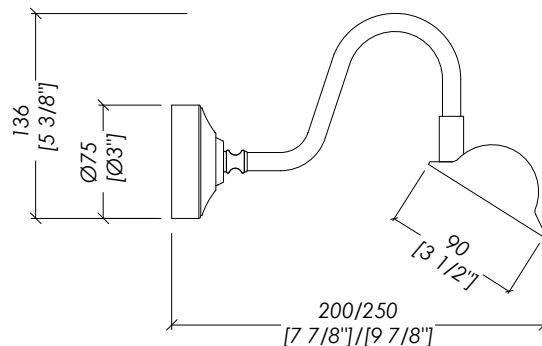

Devon&Devon

ARGO

Design **Ufficio Stile**

IP20 * TUTTE LE NOSTRE LAMPADE CLASSIFICATE IP20 POSSONO ACQUISIRE LA CLASSIFICAZIONE IP21 ABBINANDOCI L'APPOSITO KIT DI PROTEZIONE (DEKITIP21)

IP20 * ALL OUR LAMPS CLASSIFIED IP20 CAN ALSO ACQUIRE THE IP21 CLASSIFICATION BY PURCHASING THE SPECIAL PROTECTION KIT (DEKITIP21)

updating 01|2024

DGLQ30CR; DGLQ30OT; DGLQ30NKS; DGLQ30BR

> STRUTTURA:
MATERIALE > ottone
FINITURA: cromo | oro chiaro | nickel lucido | bronzo
> CLASSIFICAZIONE: IP20*
> POTENZA: MAX 40 WATT (x2) - E14 IBT
> DIMENSIONE IMBALLO: mm 345x250x175H
> PESO: 0.94 Kg

N.B. Tutte le misure sono in millimetri/pollici. Questo disegno è di proprietà Devon&Devon. Non può essere riprodotto o trasmesso a terzi senza autorizzazione.

> STRUCTURE:
MATERIAL > brass
FINISH: chrome | light gold | polished nickel | bronze
> CLASSIFICATION: IP20*
> POWER: MAX 40 WATT (x2) - E14 IBT
> PACKAGING SIZE: inch 13 5/8"x9 7/8"x6 7/8"H
> TOTAL WEIGHT: 2.07 Lbs

N.B. All measurements are in millimetres/inch. This drawing is property of Devon&Devon. It may not be reproduced or transmitted to third parties without authorization.