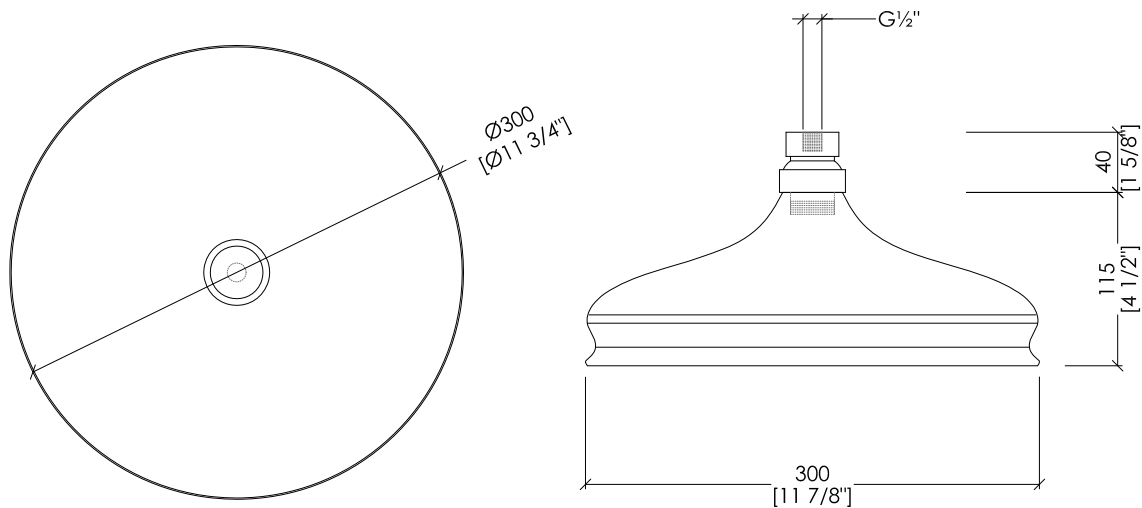

## SHOWER ROSES

updating 01|2021

AQ5130/SNAR-RC; AQ5130/SNBR-RC; AQ5130/SNCR-RC; AQ5130/SNNK-RC; AQ5130/SNNNE-RC; AQ5130/SNNKSA-RC; AQ5130/SN-RC; AQ5130/SNOR-RC

► SOFFIONE DOCCIA (Ø 30 CM) CON DISCO ANTICALCARE  
► MATERIALE ► ottone  
FINITURA: antico rame | bronzo | cromo | nickel lucido | nickel nero | nickel satinato | oro chiaro | oro rosa  
► PORTATA: g l/min  
► TOLLERANZA: ± 2 %  
► DIMENSIONE IMBALLO: mm 310x310x130 H  
► PESO: 1.75 Kg

► RUB CLEAN SHOWER ROSE (Ø 30 CM)  
► MATERIAL ► brass  
FINISH: antique copper | bronze | chrome | polished nickel | black nickel | satin nickel | light gold | rose gold  
► FLOW RATE: 2.38 gal/min  
► TOLERANCE: ± 2 %  
► PACKAGING SIZE: inch12 1/4"x12 1/4"x5 1/8" H  
► WEIGHT: 3.85 Lbs

N.B. Tutte le misure sono in millimetri/pollici. Questo disegno è di proprietà Devon&Devon. Non può essere riprodotto o trasmesso a terzi senza autorizzazione.

N.B. All measurements are in millimetres/inch. This drawing is property of Devon&Devon. It may not be reproduced or transmitted to third parties without authorization.