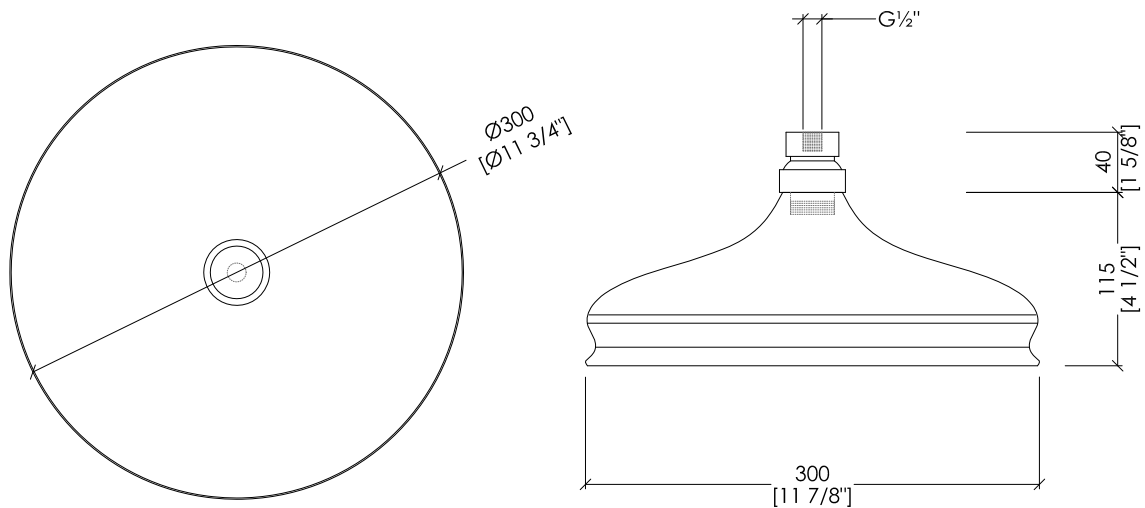

Devon&Devon

SHOWER ROSES

updating 01|2021

AQ5130/SNAR; AQ5130/SNBR; AQ5130/SNCR; AQ5130/SNNK; AQ5130/SNNNE; AQ5130/SNNKSA; AQ5130/SN; AQ5130/SNOR

► SOFFIONE DOCCIA (Ø 30 CM)

► MATERIALE ► ottone

FINITURA: antico rame | bronzo | cromo | nickel lucido | nickel nero | nickel satinato | oro chiaro | oro rosa

► PORTATA: g l/min

► TOLLERANZA: $\pm 2\%$

► DIMENSIONE IMBALLO: mm 310x310x130 H

► PESO: 1.75 Kg

► SHOWER ROSE (Ø 30 CM)

► MATERIAL ► brass

FINISH: antique copper | bronze | chrome | polished nickel | black nickel | satin nickel | light gold | rose gold

► FLOW RATE: 2.38 gal/min

► TOLERANCE: $\pm 2\%$

► PACKAGING SIZE: inch 12 1/4"x12 1/4"x5 1/8" H

► WEIGHT: 3.85 Lbs

N.B. Tutte le misure sono in millimetri/pollici. Questo disegno è di proprietà Devon&Devon. Non può essere riprodotto o trasmesso a terzi senza autorizzazione.

N.B. All measurements are in millimetres/inch. This drawing is property of Devon&Devon. It may not be reproduced or transmitted to third parties without authorization.