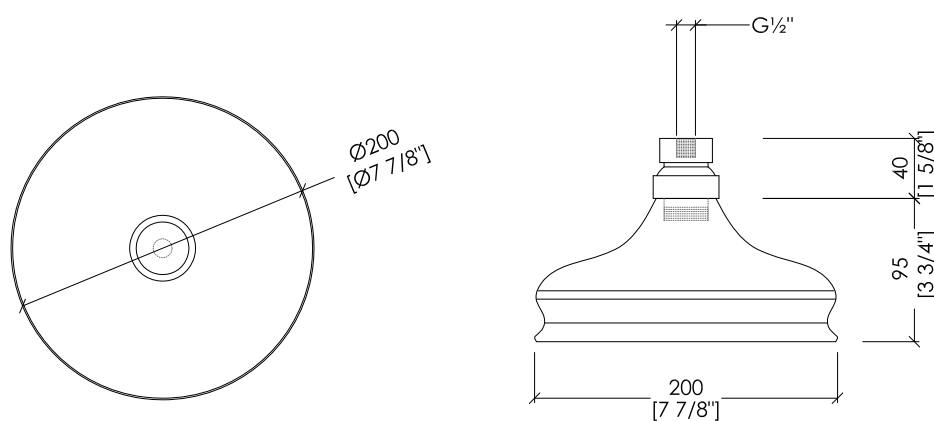

## SHOWER ROSES

updating 01|2021

AQ5120/SNAR-RC; AQ5120/SNBR-RC; AQ5120/SNCR-RC; AQ5120/SNNK-RC; AQ5120/SNNNE-RC; AQ5120/SNNKSA-RC; AQ5120/SN-RC; AQ5120/SNOR-RC

► SOFFIONE DOCCIA (Ø 20 CM) CON DISCO ANTICALCARE

► MATERIALE ► ottone

FINITURA: antico rame | bronzo | cromo | nickel lucido | nickel nero | nickel satinato | oro chiaro | oro rosa

► PORTATA: g l/min

► TOLLERANZA:  $\pm 2\%$

► DIMENSIONE IMBALLO: mm 220x220x100 H

► PESO: 0.98 Kg

► RUB CLEAN SHOWER ROSE (Ø 20 CM)

► MATERIAL ► brass

FINISH: antique copper | bronze | chrome | polished nickel | black nickel | satin nickel | light gold | rose gold

► FLOW RATE: 2.38 gal/min

► TOLERANCE:  $\pm 2\%$

► PACKAGING SIZE: inch 8 5/8"x8 5/8"x3 7/8" H

► WEIGHT: 2.16 Lbs

N.B. Tutte le misure sono in millimetri/pollici. Questo disegno è di proprietà Devon&Devon. Non può essere riprodotto o trasmesso a terzi senza autorizzazione.