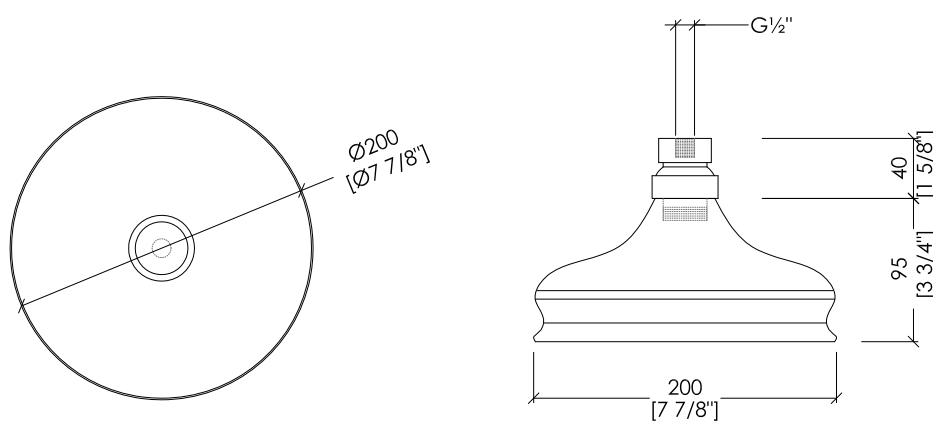

## SHOWER ROSES

AQ5120/SNCR; AQ5120/SNOT; AQ5120/SNNKS

- SOFFIONE (Ø CM 20)
- MATERIALE: ottone
- FINITURA: cromo, oro chiaro o nickel lucido
- TOLLERANZA:  $\pm 2\%$
- DIMENSIONE IMBALLO: mm 220x220x100 H
- PESO: 0.98 Kg

**N.B.** Tutte le misure sono in millimetri/pollici. Questo disegno è di proprietà Devon&Devon. Non può essere riprodotto o trasmesso a terzi senza autorizzazione.

- SHOWER ROSE (Ø CM 20)
- MATERIAL: brass
- FINISH: chrome, light gold or polished nickel
- TOLERANCE:  $\pm 2\%$
- PACKAGING SIZE: inch 8 5/8"x8 5/8"x3 7/8"H
- WEIGHT: 1.3 Lbs

**N.B.** All measurements are in millimetres/inch. This drawing is property of Devon&Devon. It may not be reproduced or transmitted to third parties without authorization.