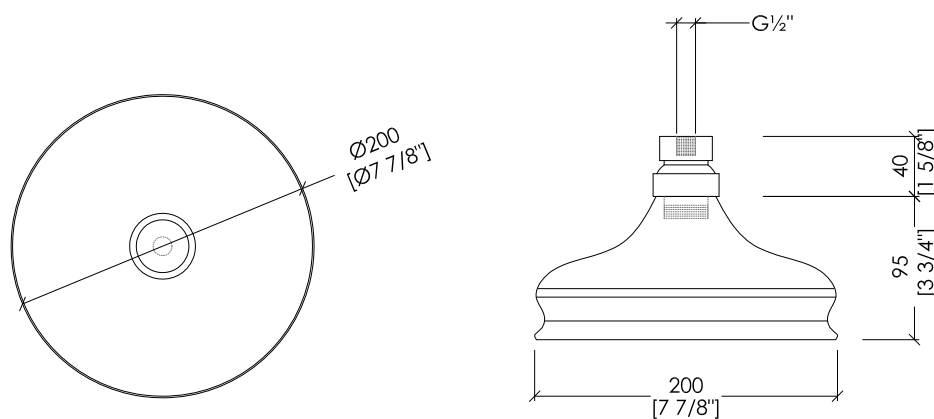

Devon&Devon

SHOWER ROSES

AQ5120/SNCR; AQ5120/SNOT; AQ5120/SNNKS

- ▶ SOFFIONE (Ø CM 20)
- ▶ MATERIALE: ottone
- ▶ FINITURA: cromo, oro chiaro o nickel lucido
- ▶ TOLLERANZA: $\pm 2\%$
- ▶ DIMENSIONE IMBALLO: mm 220x220x100 H
- ▶ PESO: 0.98 Kg

N.B. Tutte le misure sono in millimetri/pollici. Questo disegno è di proprietà Devon&Devon. Non può essere riprodotto o trasmesso a terzi senza autorizzazione.

- ▶ SHOWER ROSE (Ø CM 20)
- ▶ MATERIAL: brass
- ▶ FINISH: chrome, light gold or polished nickel
- ▶ TOLERANCE: $\pm 2\%$
- ▶ PACKAGING SIZE: inch 8 5/8"x8 5/8"x3 7/8"H
- ▶ WEIGHT: 1.3 Lbs

N.B. All measurements are in millimetres/inch. This drawing is property of Devon&Devon. It may not be reproduced or transmitted to third parties without authorization.