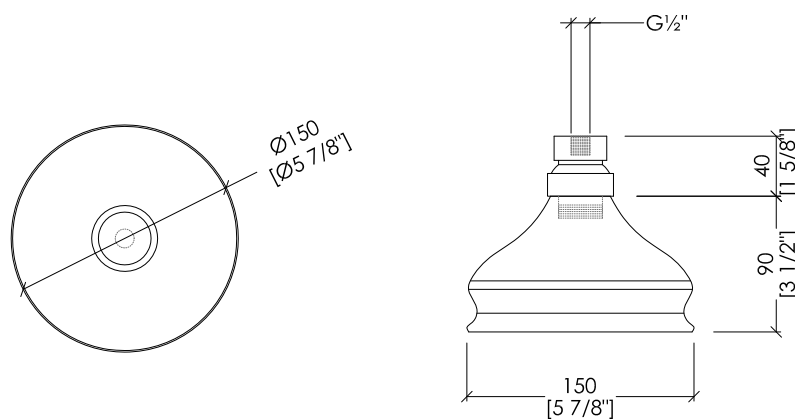

Devon&Devon

SHOWER ROSES

updating 01|2021

AQ5115/SNAR; AQ5115/SNBR; AQ5115/SNCR; AQ5115/SNNK; AQ5115/SNNNE; AQ5115/SNNKSA; AQ5115/SN; AQ5115/SNOR

► SOFFIONE DOCCIA (Ø 15 CM)

► MATERIALE ► ottone

FINITURA: antico rame | bronzo | cromo | nickel lucido | nickel nero | nickel satinato | oro chiaro | oro rosa

► PORTATA: g l/min

► TOLLERANZA: ± 2 %

► DIMENSIONE IMBALLO: mm 160x100x165 H

► PESO: 0.6 Kg

► SHOWER ROSE (Ø 15 CM)

► MATERIAL ► brass

FINISH: antique copper | bronze | chrome | polished nickel | black nickel | satin nickel | light gold | rose gold

► FLOW RATE: 2.38 gal/min

► TOLERANCE: ± 2 %

► PACKAGING SIZE: inch 6 1/4"x6 1/4"x6 1/2" H

► WEIGHT: 1.3 Lbs

N.B. Tutte le misure sono in millimetri/pollici. Questo disegno è di proprietà Devon&Devon. Non può essere riprodotto o trasmesso a terzi senza autorizzazione.

N.B. All measurements are in millimetres/inch. This drawing is property of Devon&Devon. It may not be reproduced or transmitted to third parties without authorization.