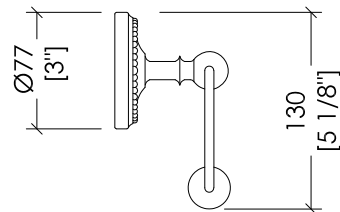

## ANTIQUE GEORGIAN

updating 01|2021

1ADY84CR; 1ADY84; 1ADY84NKS

- > PORTA ROTOLO
- > MATERIALE: ottone
- > FINITURA: cromo | oro chiaro | nickel lucido
- > TOLLERANZA:  $\pm 2\%$

**N.B.** Tutte le misure sono in millimetri. Questo disegno è di proprietà Devon&Devon. Non può essere riprodotto o trasmesso a terzi senza autorizzazione.

- > TOILET ROLL HOLDER
- > MATERIAL: brass
- > FINISH: chrome | light gold | polished | nickel
- > TOLLERANCE:  $\pm 2\%$

**N.B.** All measurements are in millimetres. This drawing is property of Devon&Devon. It may not be reproduced or transmitted to third parties without authorization.