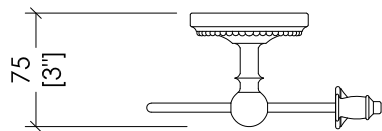

## ANTIQUE GEORGIAN

updating 01|2021

1ADY84CR; 1ADY84; 1ADY84NKS

- > PORTA ROTOLO
- > MATERIALE: ottone
- > FINITURA: cromo | oro chiaro | nickel lucido
- > TOLLERANZA:  $\pm 2\%$

**N.B.** Tutte le misure sono in millimetri. Questo disegno è di proprietà Devon&Devon. Non può essere riprodotto o trasmesso a terzi senza autorizzazione.

- > TOILET ROLL HOLDER
- > MATERIAL: brass
- > FINISH: chrome | light gold | polished | nickel
- > TOLLERANCE:  $\pm 2\%$

**N.B.** All measurements are in millimetres. This drawing is property of Devon&Devon. It may not be reproduced or transmitted to third parties without authorization.