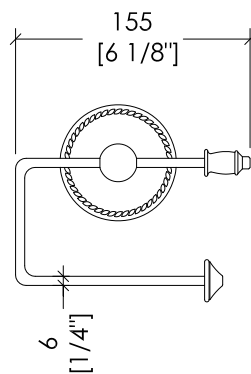

## ANTIQUE GEORGIAN

updating 01|2021

1ADY84CR; 1ADY84; 1ADY84NKS

- > PORTA ROTOLO
- > MATERIALE: ottone
- > FINITURA: cromo | oro chiaro | nickel lucido
- > TOLLERANZA:  $\pm 2\%$

**N.B.** Tutte le misure sono in millimetri. Questo disegno è di proprietà Devon&Devon. Non può essere riprodotto o trasmesso a terzi senza autorizzazione.

- > TOILET ROLL HOLDER
- > MATERIAL: brass
- > FINISH: chrome | light gold | polished | nickel
- > TOLLERANCE:  $\pm 2\%$

**N.B.** All measurements are in millimetres. This drawing is property of Devon&Devon. It may not be reproduced or transmitted to third parties without authorization.