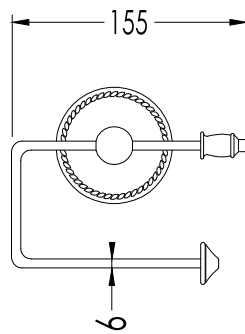

## ANTIQUE GEORGIAN

1ADY84CR; 1ADY84; 1ADY84NKS

- ▶ PORTA ROTOLO
- ▶ MATERIALE: ottone
- ▶ FINITURA: cromo, oro chiaro o nickel lucido
- ▶ TOLLERANZA:  $\pm 2\%$

**N.B.** Tutte le misure sono in millimetri. Questo disegno è di proprietà Devon&Devon. Non può essere riprodotto o trasmesso a terzi senza autorizzazione.

- ▶ TOILET ROLL HOLDER
- ▶ MATERIAL: brass
- ▶ FINISH: chrome, light gold or polished nickel
- ▶ TOLLERANCE:  $\pm 2\%$

**N.B.** All measurements are in millimetres. This drawing is property of Devon&Devon. It may not be reproduced or transmitted to third parties without authorization.