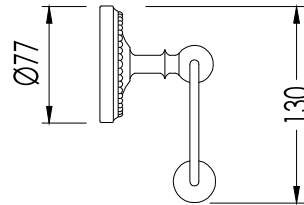

## ANTIQUE GEORGIAN

1ADY84CR; 1ADY84; 1ADY84NKS

- ▶ PORTA ROTOLO
- ▶ MATERIALE: ottone
- ▶ FINITURA: cromo, oro chiaro o nickel lucido
- ▶ TOLLERANZA:  $\pm 2\%$

**N.B.** Tutte le misure sono in millimetri. Questo disegno è di proprietà Devon&Devon. Non può essere riprodotto o trasmesso a terzi senza autorizzazione.

- ▶ TOILET ROLL HOLDER
- ▶ MATERIAL: brass
- ▶ FINISH: chrome, light gold or polished nickel
- ▶ TOLLERANCE:  $\pm 2\%$

**N.B.** All measurements are in millimetres. This drawing is property of Devon&Devon. It may not be reproduced or transmitted to third parties without authorization.