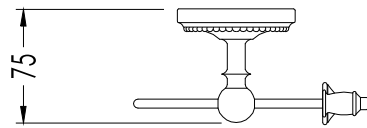

## ANTIQUE GEORGIAN

1ADY84CR; 1ADY84; 1ADY84NKS

- ▶ PORTA ROTOLO
- ▶ MATERIALE: ottone
- ▶ FINITURA: cromo, oro chiaro o nickel lucido
- ▶ TOLLERANZA:  $\pm 2\%$

**N.B.** Tutte le misure sono in millimetri. Questo disegno è di proprietà Devon&Devon. Non può essere riprodotto o trasmesso a terzi senza autorizzazione.

- ▶ TOILET ROLL HOLDER
- ▶ MATERIAL: brass
- ▶ FINISH: chrome, light gold or polished nickel
- ▶ TOLLERANCE:  $\pm 2\%$

**N.B.** All measurements are in millimetres. This drawing is property of Devon&Devon. It may not be reproduced or transmitted to third parties without authorization.