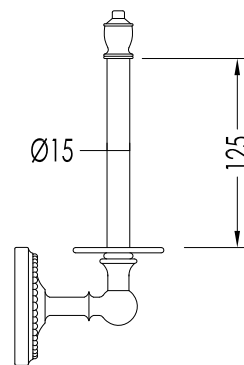

## ANTIQUE GEORGIAN

1ADY84CR/PS; 1ADY84PS; 1ADY84NKS/PS

- ▶ PORTA ROTOLO DI SCORTA
- ▶ MATERIALE: ottone
- ▶ FINITURA: cromo, oro chiaro o nickel lucido
- ▶ TOLLERANZA:  $\pm 2\%$

**N.B.** Tutte le misure sono in millimetri. Questo disegno è di proprietà Devon&Devon.  
Non può essere riprodotto o trasmesso a terzi senza autorizzazione.

- ▶ SPARE TOILET ROLL HOLDER
- ▶ MATERIAL: brass
- ▶ FINISH: chrome, light gold or polished nickel
- ▶ TOLLERANCE:  $\pm 2\%$

**N.B.** All measurements are in millimetres. This drawing is property of Devon&Devon.  
It may not be reproduced or transmitted to third parties without authorization.