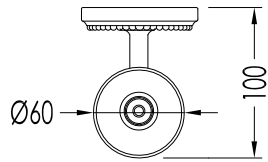

## ANTIQUE GEORGIAN

1ADY84CR/PS; 1ADY84PS; 1ADY84NKS/PS

- ▶ PORTA ROTOLO DI SCORTA
- ▶ MATERIALE: ottone
- ▶ FINITURA: cromo, oro chiaro o nickel lucido
- ▶ TOLLERANZA:  $\pm 2\%$

**N.B.** Tutte le misure sono in millimetri. Questo disegno è di proprietà Devon&Devon.  
Non può essere riprodotto o trasmesso a terzi senza autorizzazione.

- ▶ SPARE TOILET ROLL HOLDER
- ▶ MATERIAL: brass
- ▶ FINISH: chrome, light gold or polished nickel
- ▶ TOLLERANCE:  $\pm 2\%$

**N.B.** All measurements are in millimetres. This drawing is property of Devon&Devon.  
It may not be reproduced or transmitted to third parties without authorization.