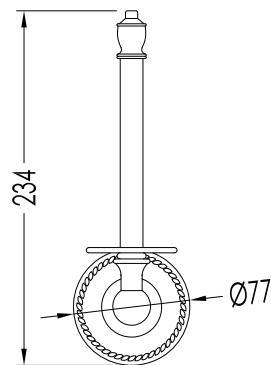

## ANTIQUE GEORGIAN

1ADY84CR/PS; 1ADY84PS; 1ADY84NKS/PS

- ▶ PORTA ROTOLO DI SCORTA
- ▶ MATERIALE: ottone
- ▶ FINITURA: cromo, oro chiaro o nickel lucido
- ▶ TOLLERANZA:  $\pm 2\%$

**N.B.** Tutte le misure sono in millimetri. Questo disegno è di proprietà Devon&Devon.  
Non può essere riprodotto o trasmesso a terzi senza autorizzazione.

- ▶ SPARE TOILET ROLL HOLDER
- ▶ MATERIAL: brass
- ▶ FINISH: chrome, light gold or polished nickel
- ▶ TOLLERANCE:  $\pm 2\%$

**N.B.** All measurements are in millimetres. This drawing is property of Devon&Devon.  
It may not be reproduced or transmitted to third parties without authorization.