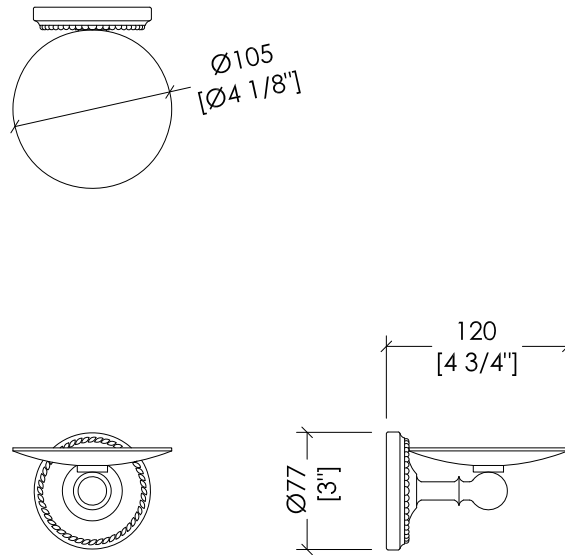

Devon&Devon

ANTIQUE GEORGIAN

updating 01|2021

1ADY80CR; 1ADY80; 1ADY80NKS

> PORTA SAPONE
> MATERIALE: ottone
> FINITURA: cromo | oro chiaro | nickel lucido
> TOLLERANZA: $\pm 2\%$

N.B. Tutte le misure sono in millimetri. Questo disegno è di proprietà Devon&Devon. Non può essere riprodotto o trasmesso a terzi senza autorizzazione.

> SOAP DISH
> MATERIAL: brass
> FINISH: chrome | light gold | polished nickel
> TOLLERANCE: $\pm 2\%$

N.B. All measurements are in millimetres. This drawing is property of Devon&Devon. It may not be reproduced or transmitted to third parties without authorization.