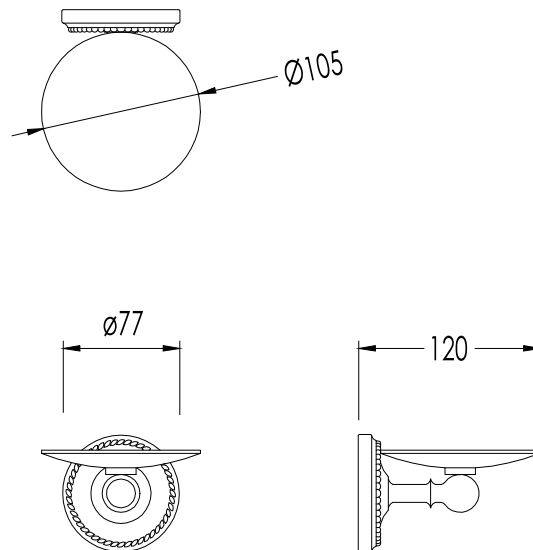

## ANTIQUE GEORGIAN

1ADY82CR; 1ADY82; 1ADY82NKS

- ▶ PORTA SAPONE
- ▶ MATERIALE: ottone
- ▶ FINITURA: cromo, oro chiaro o nickel lucido
- ▶ TOLLERANZA:  $\pm 2\%$

**N.B.** Tutte le misure sono in millimetri. Questo disegno è di proprietà Devon&Devon. Non può essere riprodotto o trasmesso a terzi senza autorizzazione.

- ▶ SOAP DISH
- ▶ MATERIAL: brass
- ▶ FINISH: chrome, light gold or polished nickel
- ▶ TOLLERANCE:  $\pm 2\%$

**N.B.** All measurements are in millimetres. This drawing is property of Devon&Devon. It may not be reproduced or transmitted to third parties without authorization.