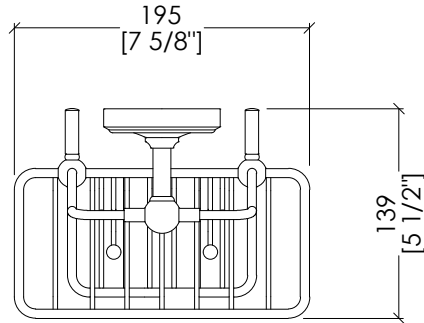

Devon&Devon

ANTIQUE GEORGIAN

updating 01|2021

MARD62CR; MARD62; MARD62NKS

- PORTASAPONE MULTIPLO DA DOCCIA
- MATERIALE ➤ ottone
- FINITURA: cromo | oro chiaro | nickel lucido
- TOLLERANZA: ± 2 %
- DIMENSIONE IMBALLO: mm 515x240x155 H
- PESO: 2 Kg

N.B. Tutte le misure sono in millimetri/pollici. Questo disegno è di proprietà Devon&Devon. Non può essere riprodotto o trasmesso a terzi senza autorizzazione.

- MULTIPLE SOAP HOLDER
- MATERIAL ➤ brass
- FINISH: chrome | light gold | polished nickel
- TOLLERANCE: ± 2 %
- PACKAGING SIZE: inch 20 1/4"x9 1/2"x6 1/8" H
- WEIGHT: 4.4 Lbs

N.B. All measurements are in millimetres/inch. This drawing is property of Devon&Devon. It may not be reproduced or transmitted to third parties without authorization.