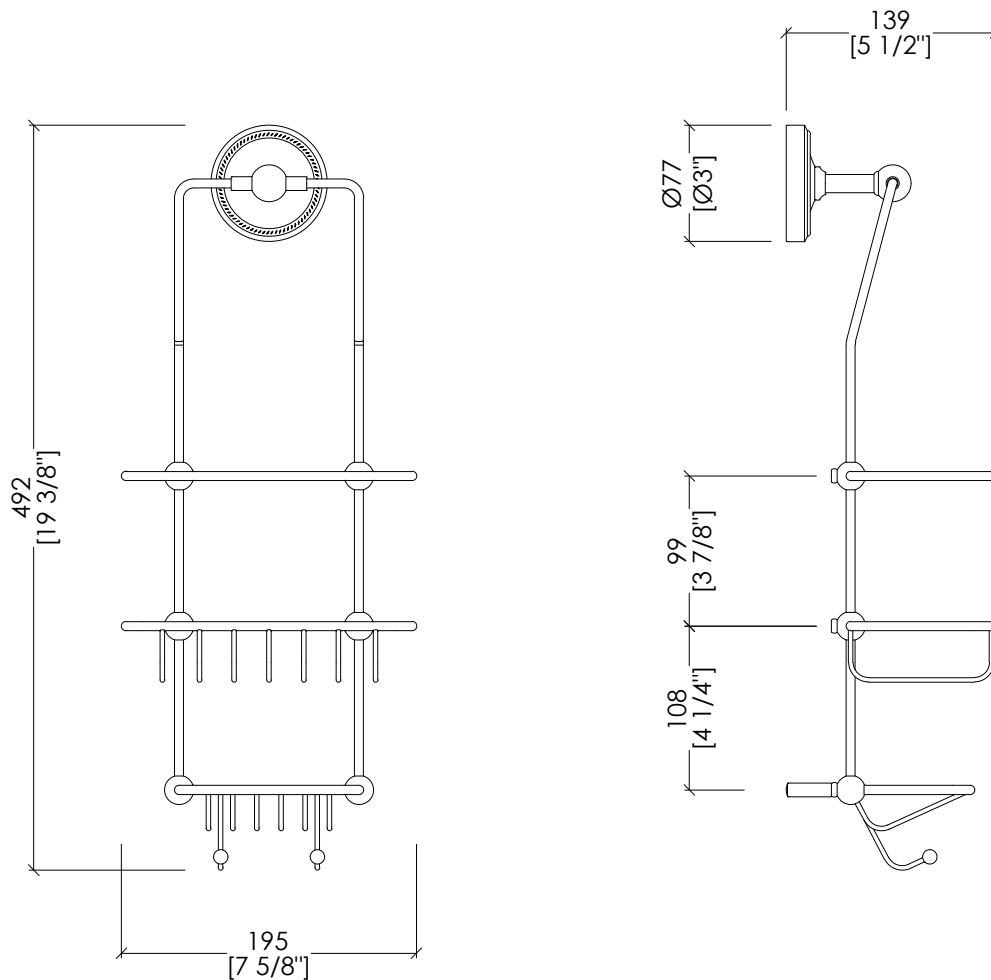

Devon&Devon

ANTIQUE GEORGIAN

updating 01|2021

MARD62CR; MARD62; MARD62NKS

- PORTASAPONE MULTIPLO DA DOCCIA
- MATERIALE ➤ ottone
- FINITURA: cromo | oro chiaro | nickel lucido
- TOLLERANZA: ± 2 %
- DIMENSIONE IMBALLO: mm 515x240x155 H
- PESO: 2 Kg

N.B. Tutte le misure sono in millimetri/pollici. Questo disegno è di proprietà Devon&Devon. Non può essere riprodotto o trasmesso a terzi senza autorizzazione.

- MULTIPLE SOAP HOLDER
- MATERIAL ➤ brass
- FINISH: chrome | light gold | polished nickel
- TOLLERANCE: ± 2 %
- PACKAGING SIZE: inch 20 1/4"x9 1/2"x6 1/8" H
- WEIGHT: 4.4 Lbs

N.B. All measurements are in millimetres/inch. This drawing is property of Devon&Devon. It may not be reproduced or transmitted to third parties without authorization.