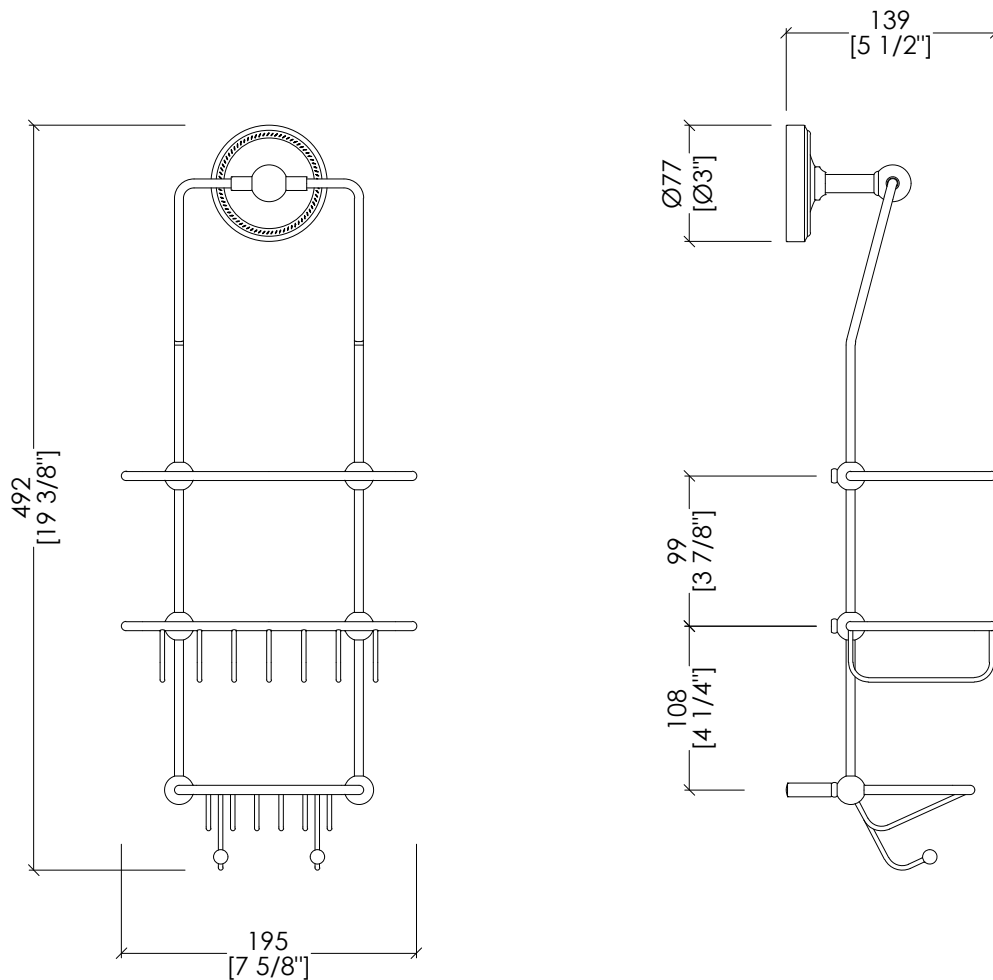

## ACCESSORIES FOR MIXER

updating 01|2021

MARD62CR; MARD62; MARD62NKS

- PORTASAPONE MULTIPLO DA DOCCIA
- MATERIALE ➤ ottone
- FINITURA: cromo | oro chiaro | nickel lucido
- TOLLERANZA: ± 2 %
- DIMENSIONE IMBALLO: mm 515x240x155 H
- PESO: 2 Kg

**N.B.** Tutte le misure sono in millimetri/pollici. Questo disegno è di proprietà Devon&Devon. Non può essere riprodotto o trasmesso a terzi senza autorizzazione.

- MULTIPLE SOAP HOLDER
- MATERIAL ➤ brass
- FINISH: chrome | light gold | polished nickel
- TOLLERANCE: ± 2 %
- PACKAGING SIZE: inch 20 1/4"x9 1/2"x6 1/8" H
- WEIGHT: 4.4 Lbs

**N.B.** All measurements are in millimetres/inch. This drawing is property of Devon&Devon. It may not be reproduced or transmitted to third parties without authorization.