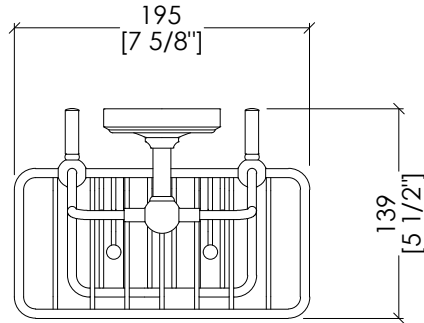

## ACCESSORIES FOR MIXER

updating 01|2021

MARD62CR; MARD62; MARD62NKS

- PORTASAPONE MULTIPLO DA DOCCIA
- MATERIALE ➤ ottone
- FINITURA: cromo | oro chiaro | nickel lucido
- TOLLERANZA: ± 2 %
- DIMENSIONE IMBALLO: mm 515x240x155 H
- PESO: 2 Kg

**N.B.** Tutte le misure sono in millimetri/pollici. Questo disegno è di proprietà Devon&Devon. Non può essere riprodotto o trasmesso a terzi senza autorizzazione.

- MULTIPLE SOAP HOLDER
- MATERIAL ➤ brass
- FINISH: chrome | light gold | polished nickel
- TOLLERANCE: ± 2 %
- PACKAGING SIZE: inch 20 1/4"x9 1/2"x6 1/8" H
- WEIGHT: 4.4 Lbs

**N.B.** All measurements are in millimetres/inch. This drawing is property of Devon&Devon. It may not be reproduced or transmitted to third parties without authorization.