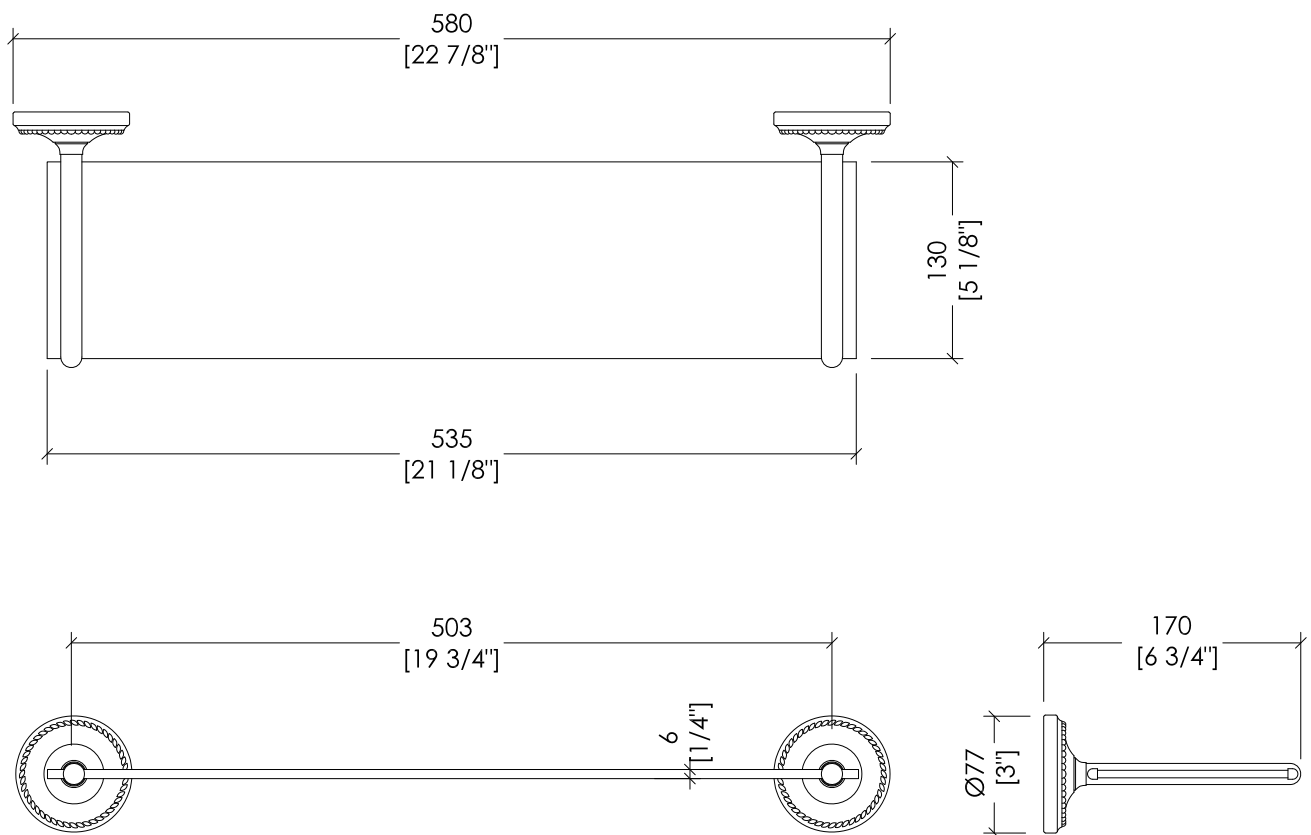

Devon&Devon

ANTIQUE GEORGIAN

updating 01|2021

1ADY87CR; 1ADY87; 1ADY87NK

> MENSOLA IN CRISTALLO
> MATERIALE: ottone | cristallo
> FINITURA: cromo | oro chiaro | nickel lucido
> TOLLERANZA: $\pm 2\%$

N.B. Tutte le misure sono in millimetri. Questo disegno è di proprietà Devon&Devon. Non può essere riprodotto o trasmesso a terzi senza autorizzazione.

> GLASS SHELF
> MATERIAL: brass | crystal
> FINISH: chrome | light gold | polished | nickel
> TOLLERANCE: $\pm 2\%$

N.B. All measurements are in millimetres. This drawing is property of Devon&Devon. It may not be reproduced or transmitted to third parties without authorization.