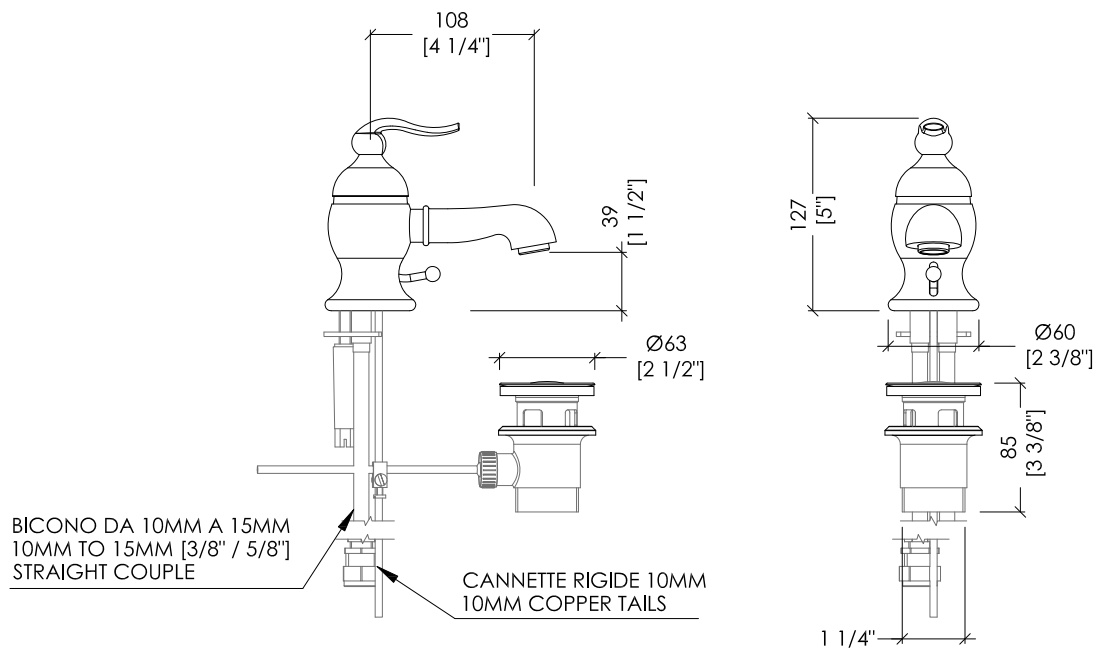

## ANTIQUE

▶ **ATTENZIONE:**  
ATTACCHI INVERTITI (ACQUA CALDA A DESTRA, ACQUA FREDDA A SINISTRA)

▶ **CAUTION:**  
INVERTED CONNECTIONS (HOT WATER RIGHT, COLD WATER LEFT)

ADP09CR; ADP09; ADP09NK

- ▶ PENNY: RUBINETTO MONOCOMANDO PER LAVABO
- ▶ MATERIALE: ottone
- ▶ FINITURA: cromo, oro chiaro, nickel lucido
- ▶ TOLLERANZA:  $\pm 2\%$
- ▶ DIMENSIONE IMBALLO: mm 485x220x90H
- ▶ PESO: 2.33 Kg

- ▶ PENNY: SINGLE LEVER BASIN MIXER
- ▶ MATERIAL: brass
- ▶ FINISH: chrome, light gold or polished nickel
- ▶ TOLERANCE:  $\pm 2\%$
- ▶ PACKAGING SIZE: inch 19 1/8"x8 5/8"x3 1/2"H
- ▶ WEIGHT: 5.13 Lbs

**N.B.** Tutte le misure sono in millimetri/pollici. Questo disegno è di proprietà Devon&Devon. Non può essere riprodotto o trasmesso a terzi senza autorizzazione.

**N.B.** All measurements are in millimetres/inch. This drawing is property of Devon&Devon. It may not be reproduced or transmitted to third parties without authorization.