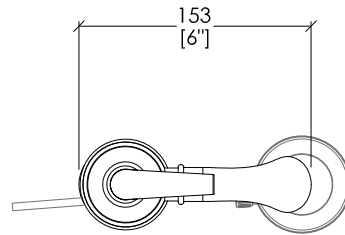

## ANTIQUE

▶ **ATTENZIONE:**  
ATTACCHI INVERTITI (ACQUA CALDA A DESTRA, ACQUA FREDDA A SINISTRA)

▶ **CAUTION:**  
INVERTED CONNECTIONS (HOT WATER RIGHT, COLD WATER LEFT)

ADP09CR; ADP09; ADP09NK

- ▶ PENNY: RUBINETTO MONOCOMANDO PER LAVABO
- ▶ MATERIALE: ottone
- ▶ FINITURA: cromo, oro chiaro, nickel lucido
- ▶ TOLLERANZA:  $\pm 2\%$
- ▶ DIMENSIONE IMBALLO: mm 485x220x90H
- ▶ PESO: 2.33 Kg

- ▶ PENNY: SINGLE LEVER BASIN MIXER
- ▶ MATERIAL: brass
- ▶ FINISH: chrome, light gold or polished nickel
- ▶ TOLERANCE:  $\pm 2\%$
- ▶ PACKAGING SIZE: inch 19 1/8"x8 5/8"x3 1/2"H
- ▶ WEIGHT: 5.13 Lbs

**N.B.** Tutte le misure sono in millimetri/pollici. Questo disegno è di proprietà Devon&Devon. Non può essere riprodotto o trasmesso a terzi senza autorizzazione.

**N.B.** All measurements are in millimetres/inch. This drawing is property of Devon&Devon. It may not be reproduced or transmitted to third parties without authorization.