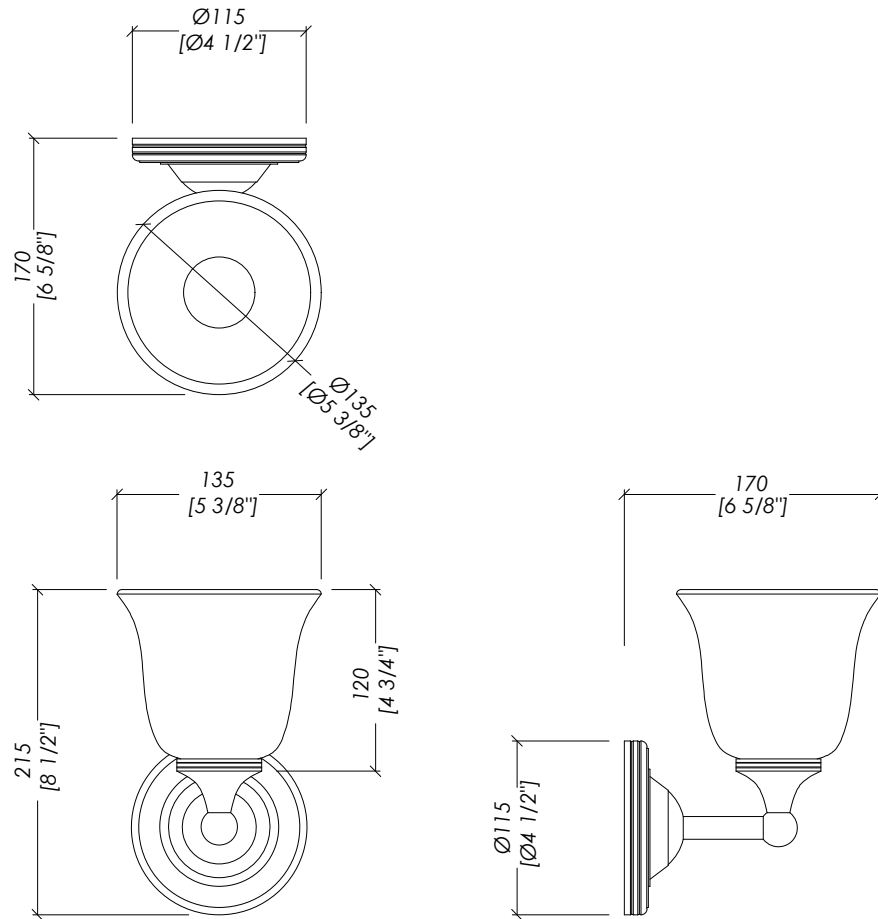

## AMY

design Ufficio Stile

updating 01|2024

2VAAMYCR; 2VAAMYOT; 2VAAMYNK; 2VAAMYBR

> STRUTTURA:  
MATERIALE > ottone | vetro  
FINITURA: cromo | oro chiaro | nickel lucido | bronzo  
> CLASSIFICAZIONE: IP44  
> POTENZA: MAX 40 WATT Gg  
> DIMENSIONE IMBALLO: mm 255x285X160H  
> PESO: 1.34 Kg

**N.B.** Tutte le misure sono in millimetri/pollici. Questo disegno è di proprietà Devon&Devon.  
Non può essere riprodotto o trasmesso a terzi senza autorizzazione.

> STRUCTURE:  
MATERIAL > brass | glass  
FINISH: chrome | light gold | polished nickel | bronze  
> CLASSIFICATION: IP44  
> POWER: MAX 40 WATT Gg  
> PACKAGING SIZE: inch 10"x11 1/4"x6 1/4"H  
> TOTAL WEIGHT: 2.95 Lbs

**N.B.** All measurements are in millimetres/inch. This drawing is property of Devon&Devon.  
It may not be reproduced or transmitted to third parties without authorization.

N.B. Tutte le misure sono in millimetri/pollici. Questo disegno è di proprietà Devon&Devon. Non può essere riprodotto o trasmesso a terzi senza autorizzazione.

- > FIXING SCHEME LAMP
- > SCALE > 1:1
- > CLASSIFICATION: IP44
- > POWER: MAX 40 WATT G9