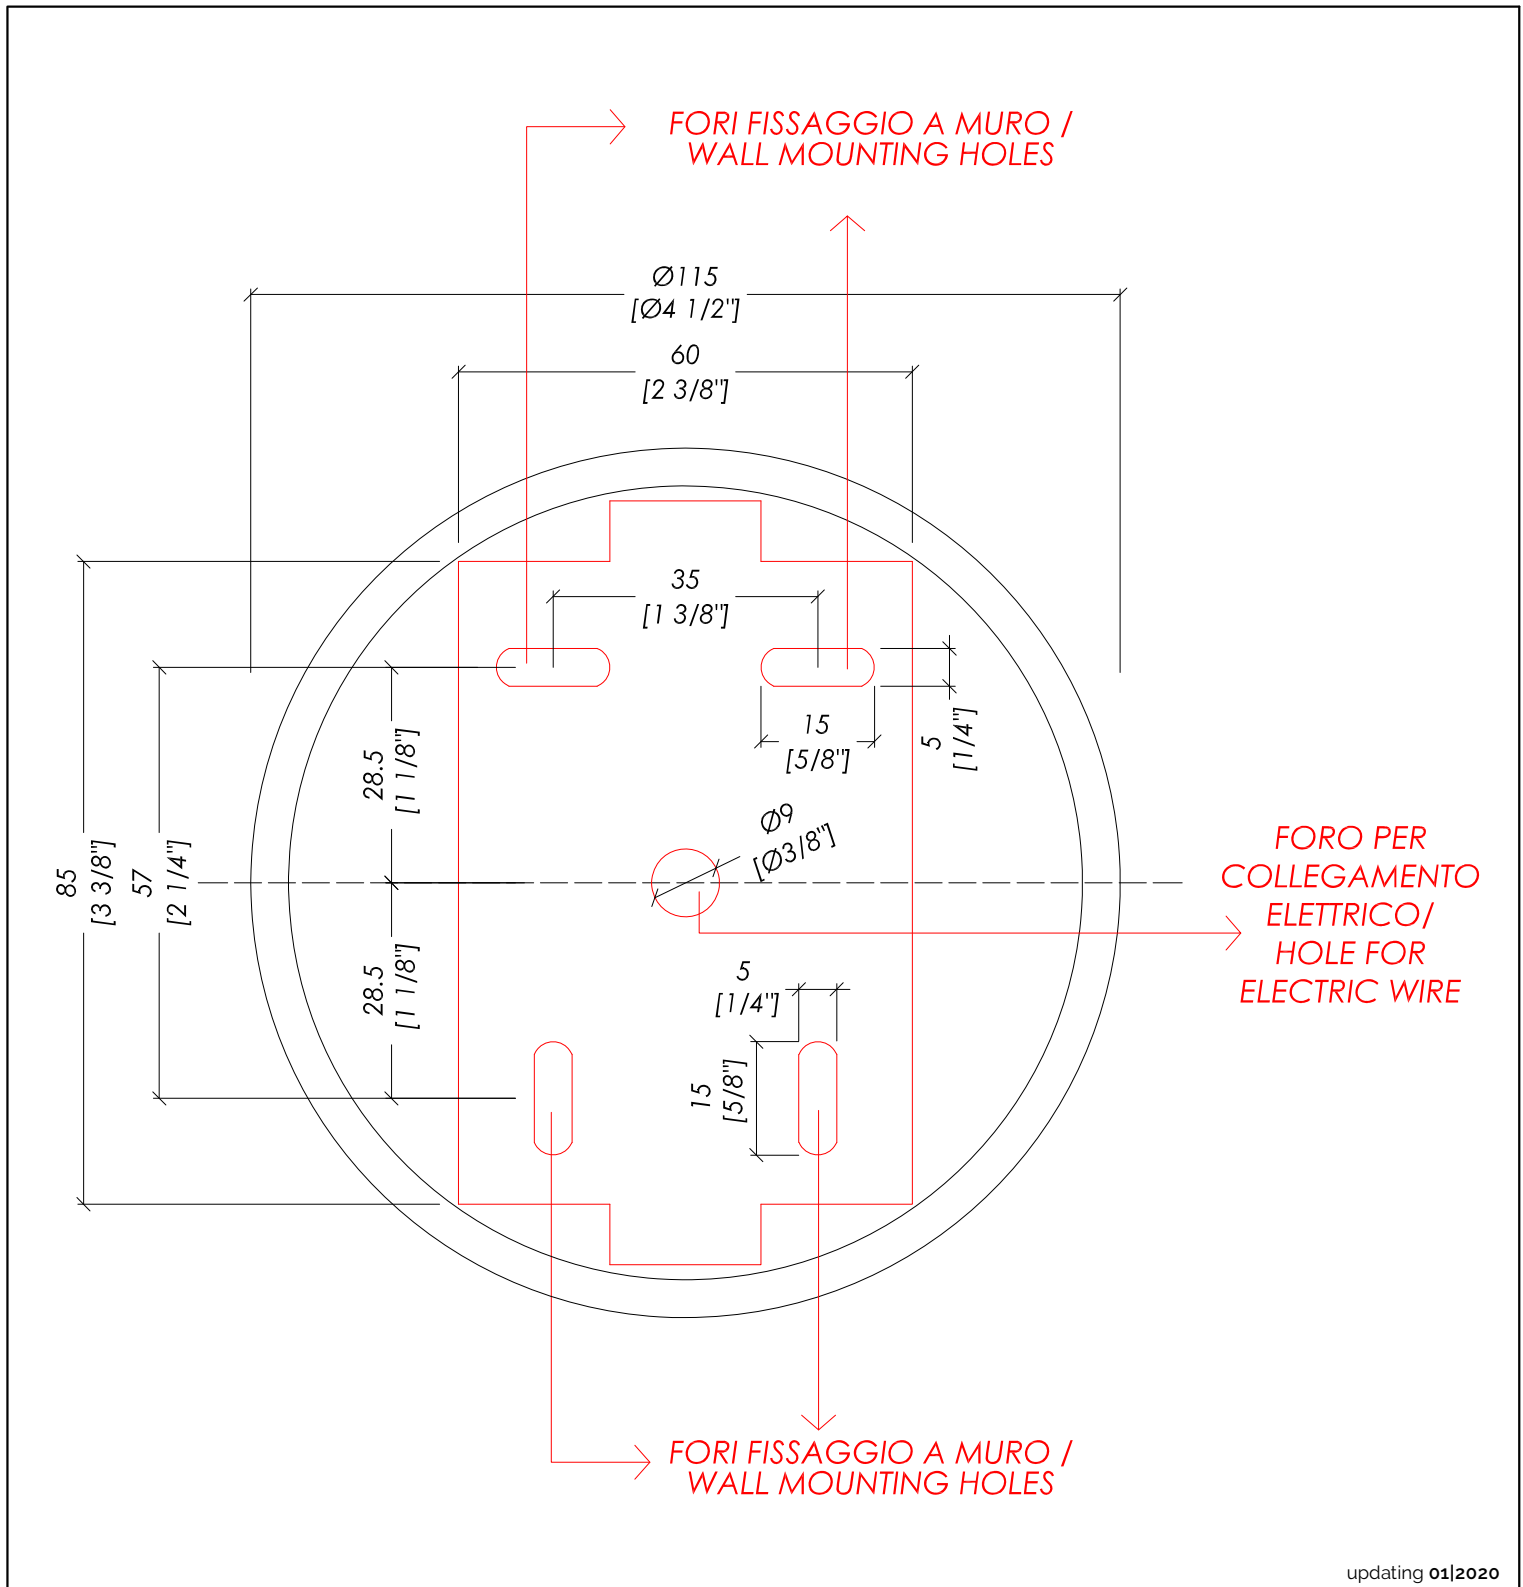

Devon&Devon

AMY

2VAAMYCR; 2VAAMYOT; 2VAAMYNK; 2VAAMYBR

- > SCHEMA FISSAGGIO LAMPADA
- > SCALA > 1:1
- > CLASSIFICAZIONE: IP44
- > POTENZA: MAX 40 WATT G9

> LE QUOTE NON SONO VINCOLANTI; DEVON&DEVON SI RISERVA DI EFFETTUARE MODIFICHE AI MODELLI.

N.B. Tutte le misure sono in millimetri/pollici. Questo disegno è di proprietà Devon&Devon. Non può essere riprodotto o trasmesso a terzi senza autorizzazione.

- > FIXING SCHEME LAMP
- > SCALE > 1:1
- > CLASSIFICATION: IP44
- > POWER: MAX 40 WATT G9

> THE DIMENSIONS ARE NON-BINDING; DEVON&DEVON RESERVES THE RIGHT TO MODIFY AND CHANGE ANY OF THEIR PRODUCTS WITHOUT PRIOR NOTICE.

N.B. All measurements are in millimetres/inch. This drawing is property of Devon&Devon. It may not be reproduced or transmitted to third parties without authorization.