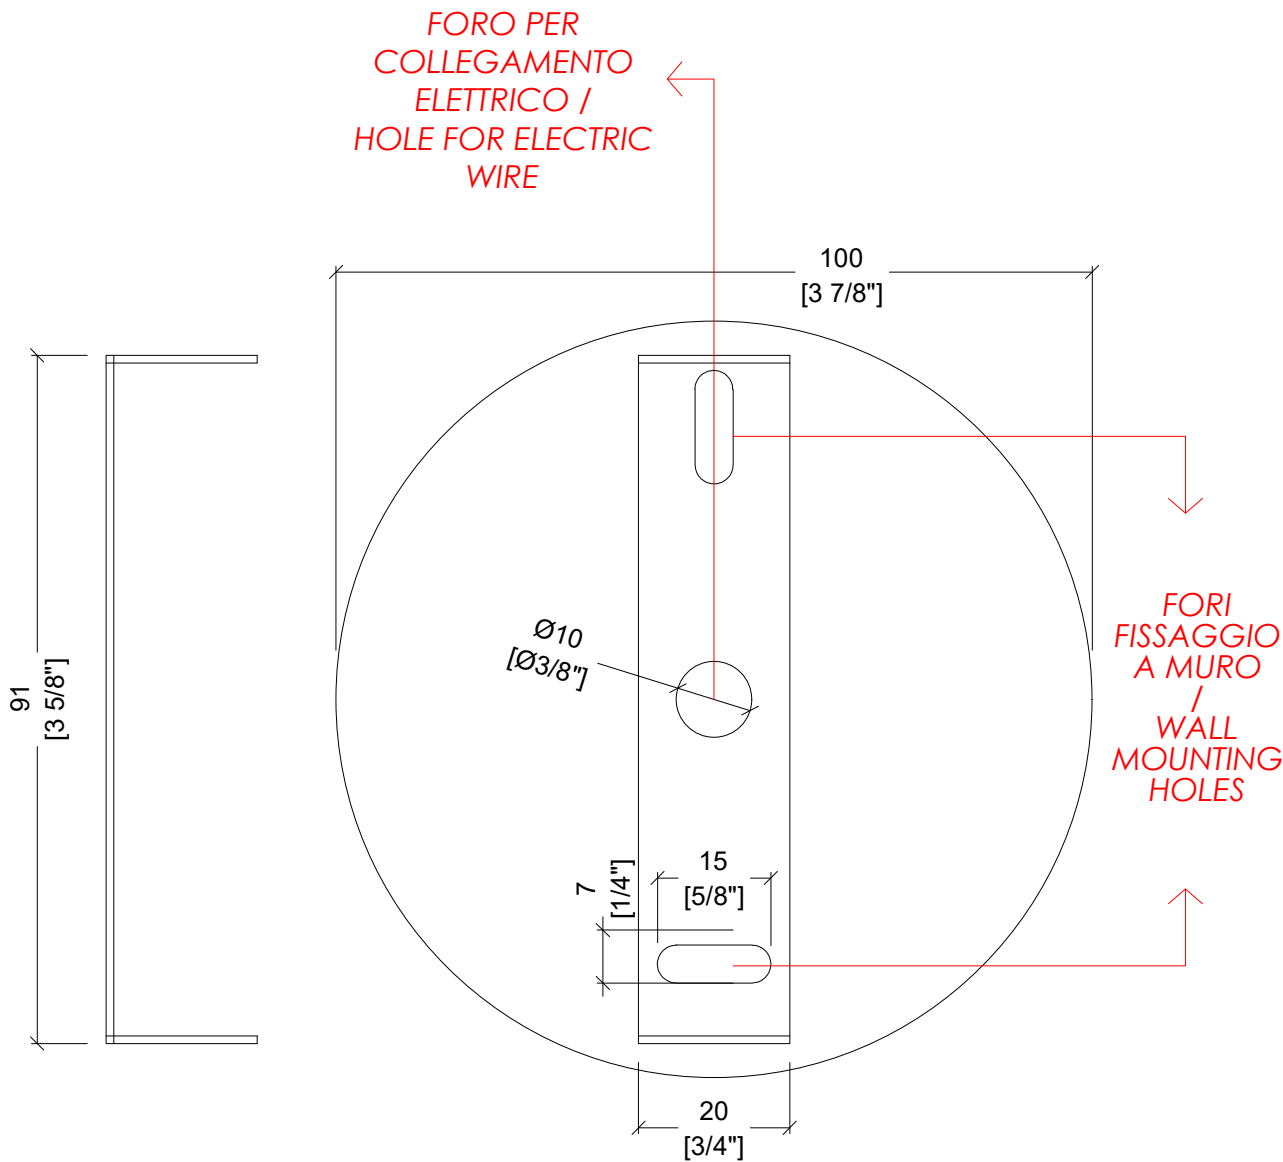

Devon&Devon

ALLURE

Design Ufficio Stile

updating 02|2024

ALLURE101CR; ALLURE101OT; ALLURE101NK; ALLURE101BR

- > SCHEMA FISSAGGIO LAMPADA
- > SCALA > 1:1
- > CLASSIFICAZIONE: WALL = IP44* | CEILING = IP20*
- > POTENZA: MAX 40 WATT - E14

> LE QUOTE NON SONO VINCOLANTI; DEVON&DEVON SI RISERVA DI EFFETTUARE MODIFICHE AI MODELLI.

N.B. Tutte le misure sono in millimetri/pollici. Questo disegno è di proprietà Devon&Devon. Non può essere riprodotto o trasmesso a terzi senza autorizzazione.

- > FIXING SCHEME LAMP
- > SCALE > 1:1
- > CLASSIFICATION: WALL = IP44* | CEILING = IP20*
- > POWER: MAX 40 WATT - E14

> THE DIMENSIONS ARE NON-BINDING; DEVON&DEVON RESERVES THE RIGHT-TO MODIFY AND CHANGE ANY OF THEIR PRODUCTS WITHOUT PRIOR NOTICE.

N.B. All measurements are in millimetres/inch. This drawing is property of Devon&Devon. It may not be reproduced or transmitted to third parties without authorization.