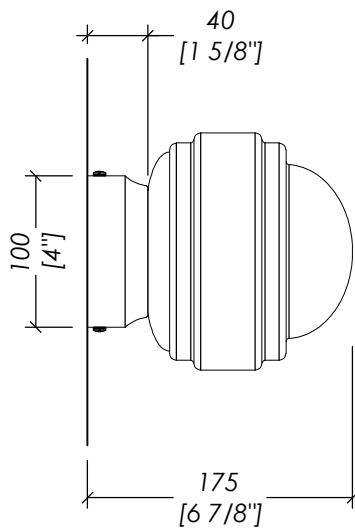

Devon&Devon

ALLURE

Design Ufficio Stile

updating 02|2024

ALLURE102CR; ALLURE102OT; ALLURE102NK; ALLURE102BR

- LAMPADA DA MURO - SOFFITTO
- STRUTTURA:
- MATERIALE ➤ ottone | vetro triplex opale bianco lucido
- FINITURA: cromo | oro chiaro | nickel lucido | bronzo
- TOLLERANZA: ± 2 %
- CLASSIFICAZIONE: WALL - IP44* | CEILING - IP20*
- POTENZA: MAX 40 WATT - E14
- DIMENSIONE IMBALLO: mm 190x125x205 H - braccio lampada
mm 220x220x230 H - vetro
- PESO: 2.0 Kg

N.B. Tutte le misure sono in millimetri/pollici. Questo disegno è di proprietà Devon&Devon.
Non può essere riprodotto o trasmesso a terzi senza autorizzazione.

- WALL - CEILING LAMP
- STRUCTURE:
- MATERIAL ➤ brass | glossy white triplex opal glass
- FINISH: chrome | light gold | polished nickel | bronze
- TOLERANCE: ± 2 %
- CLASSIFICATION: WALL - IP44* | CEILING - IP20*
- POWER: MAX 40 WATT - E14
- PACKAGING SIZE: inch 7 1/2"x4 7/8"x 8 1/8"H - lamp arm
inch 8 5/8"x8 5/8"x 9" H - glass
- TOTAL WEIGHT: 4.4 Lbs

N.B. All measurements are in millimetres/inch. This drawing is property of Devon&Devon.
It may not be reproduced or transmitted to third parties without authorization.

Devon&Devon

ALLURE

Design Ufficio Stile

N.B. Tutte le misure sono in millimetri/pollici. Questo disegno è di proprietà Devon&Devon. Non può essere riprodotto o trasmesso a terzi senza autorizzazione.

- > FIXING SCHEME LAMP
- > SCALE > 1:1
- > CLASSIFICATION: WALL = IP44* | CEILING = IP20*
- > POWER: MAX 40 WATT - E14