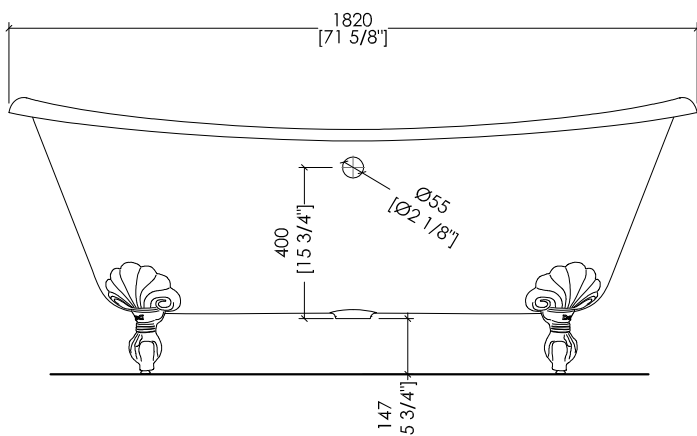

Devon&Devon

ADMIRAL

PIEDE MODELLO: EAGLE
FOOT MODEL: EAGLE

updating 01|2024

2MRADMIRALALDD; 2MRADMIRALCRDD; 2MRADMIRALOTDD; 2MRADMIRALBIDD

► VASCA (SENZA FORI) CON PIEDI MODELLO EAGLE

► VASCA:

MATERIALE: ghisa

► FINITURA PIEDI: alluminio naturale, alluminio lucido, ottone lucido, smalto bianco

► TOLLERANZA: ± 2 %

► DIMENSIONE IMBALLO: mm 2000x900x1000 H

► PESO NETTO: 194 Kg

► PESO LORDO: 224 Kg

► VOLUME: 195 L

N.B. Tutte le misure sono in millimetri/pollici. Questo disegno è di proprietà Devon&Devon. Non può essere riprodotto o trasmesso a terzi senza autorizzazione.

► BATHTUB (WITHOUT HOLES) WITH EAGLE MODEL FEET

► BATHTUB:

MATERIAL: cast iron

► FEET FINISH: natural aluminium, polished aluminium, polished brass, white enamel

► TOLERANCE: ± 2 %

► PACKAGING SIZE: inch 78 3/4"x 35 3/8"x 39 3/8" H

► NET WEIGHT: 427.7 Lbs

► GROSS WEIGHT: 493.8 Lbs

► VOLUME: 51.5 Gal

N.B. All measurements are in millimetres/inch. This drawing is property of Devon&Devon. It may not be reproduced or transmitted to third parties without authorization.