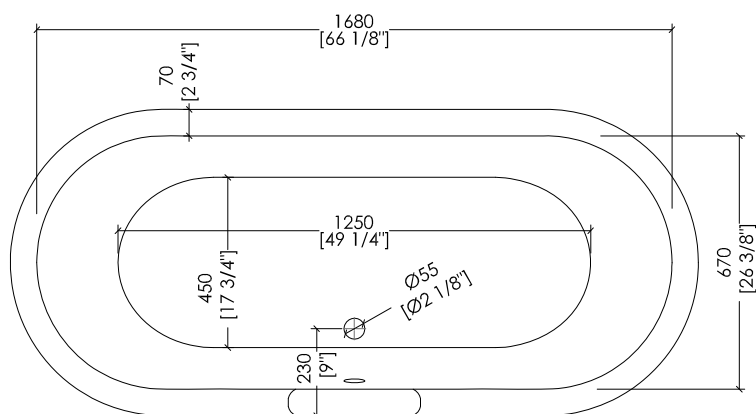

Devon&Devon

ADMIRAL

PIEDE MODELLO: DECÒ
FOOT MODEL: DECÒ

updating 01|2024

2MRADMIRALPDALDD; 2MRADMIRALPDCRDD; 2MRADMIRALPDOTDD; 2MRADMIRALPDBIDD

► VASCA (SENZA FORI) CON PIEDI MODELLO DECÒ

► VASCA:

MATERIALE: ghisa

► FINITURA PIEDI: alluminio naturale, alluminio lucido, ottone lucido, smalto bianco

► TOLLERANZA: ± 2 %

► DIMENSIONE IMBALLO: mm 2000x900x1000 H

► PESO NETTO: 175.6 Kg

► PESO LORDO: 205.6 Kg

► VOLUME: 195 L

N.B. Tutte le misure sono in millimetri/pollici. Questo disegno è di proprietà Devon&Devon. Non può essere riprodotto o trasmesso a terzi senza autorizzazione.

► BATHTUB (WITHOUT HOLES) WITH DECÒ MODEL FEET

► BATHTUB:

MATERIAL: cast iron

► FEET FINISH: natural aluminium, polished aluminium, polished brass, white enamel

► TOLERANCE: ± 2 %

► PACKAGING SIZE: inch 78 3/4"x 35 3/8"x 39 3/8" H

► NET WEIGHT: 387.1 Lbs

► GROSS WEIGHT: 453.3 Lbs

► VOLUME: 51.5 Gal

N.B. All measurements are in millimetres/inch. This drawing is property of Devon&Devon. It may not be reproduced or transmitted to third parties without authorization.