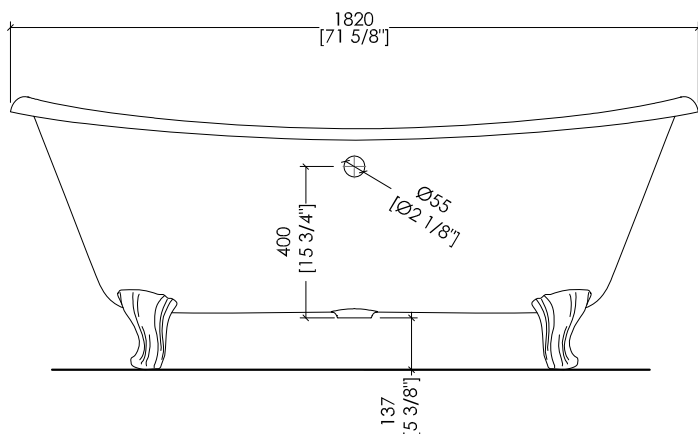

Devon&Devon

ADMIRAL

PIEDE MODELLO: DECÒ
FOOT MODEL: DECÒ

updating 01|2024

2MRADMIRALPDALDD; 2MRADMIRALPDCRDD; 2MRADMIRALPDOTDD; 2MRADMIRALPDBIDD

► VASCA (SENZA FORI) CON PIEDI MODELLO DECÒ

► VASCA:

MATERIALE: ghisa

► FINITURA PIEDI: alluminio naturale, alluminio lucido, ottone lucido, smalto bianco

► TOLLERANZA: ± 2 %

► DIMENSIONE IMBALLO: mm 2000x900x1000 H

► PESO NETTO: 175.6 Kg

► PESO LORDO: 205.6 Kg

► VOLUME: 195 L

N.B. Tutte le misure sono in millimetri/pollici. Questo disegno è di proprietà Devon&Devon. Non può essere riprodotto o trasmesso a terzi senza autorizzazione.

► BATHTUB (WITHOUT HOLES) WITH DECÒ MODEL FEET

► BATHTUB:

MATERIAL: cast iron

► FEET FINISH: natural aluminium, polished aluminium, polished brass, white enamel

► TOLERANCE: ± 2 %

► PACKAGING SIZE: inch 78 3/4"x 35 3/8"x 39 3/8" H

► NET WEIGHT: 387.1 Lbs

► GROSS WEIGHT: 453.3 Lbs

► VOLUME: 51.5 Gal

N.B. All measurements are in millimetres/inch. This drawing is property of Devon&Devon. It may not be reproduced or transmitted to third parties without authorization.