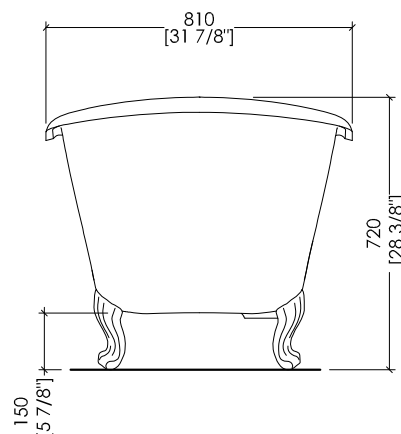

Devon&Devon

ADMIRAL

PIEDE MODELLO: DECÒ
FOOT MODEL: DECÒ

updating 01|2024

2MRADMIRALPDALDD; 2MRADMIRALPDCRDD; 2MRADMIRALPDOTDD; 2MRADMIRALPDBIDD

► VASCA (SENZA FORI) CON PIEDI MODELLO DECÒ

► VASCA:

MATERIALE: ghisa

► FINITURA PIEDI: alluminio naturale, alluminio lucido, ottone lucido, smalto bianco

► TOLLERANZA: ± 2 %

► DIMENSIONE IMBALLO: mm 2000x900x1000 H

► PESO NETTO: 175.6 Kg

► PESO LORDO: 205.6 Kg

► VOLUME: 195 L

N.B. Tutte le misure sono in millimetri/pollici. Questo disegno è di proprietà Devon&Devon. Non può essere riprodotto o trasmesso a terzi senza autorizzazione.

► BATHTUB (WITHOUT HOLES) WITH DECÒ MODEL FEET

► BATHTUB:

MATERIAL: cast iron

► FEET FINISH: natural aluminium, polished aluminium, polished brass, white enamel

► TOLERANCE: ± 2 %

► PACKAGING SIZE: inch 78 3/4"x 35 3/8"x 39 3/8" H

► NET WEIGHT: 387.1 Lbs

► GROSS WEIGHT: 453.3 Lbs

► VOLUME: 51.5 Gal

N.B. All measurements are in millimetres/inch. This drawing is property of Devon&Devon. It may not be reproduced or transmitted to third parties without authorization.