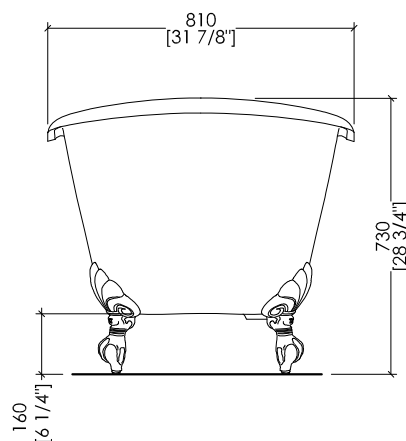

Devon&Devon

ADMIRAL

PIEDE MODELLO: EAGLE
FOOT MODEL: EAGLE

updating 01|2024

2MRADMIRALALDD; 2MRADMIRALCRDD; 2MRADMIRALOTDD; 2MRADMIRALBIDD

► VASCA (SENZA FORI) CON PIEDI MODELLO EAGLE

► VASCA:

MATERIALE: ghisa

► FINITURA PIEDI: alluminio naturale, alluminio lucido, ottone lucido, smalto bianco

► TOLLERANZA: ± 2 %

► DIMENSIONE IMBALLO: mm 2000x900x1000 H

► PESO NETTO: 194 Kg

► PESO LORDO: 224 Kg

► VOLUME: 195 L

N.B. Tutte le misure sono in millimetri/pollici. Questo disegno è di proprietà Devon&Devon. Non può essere riprodotto o trasmesso a terzi senza autorizzazione.

► BATHTUB (WITHOUT HOLES) WITH EAGLE MODEL FEET

► BATHTUB:

MATERIAL: cast iron

► FEET FINISH: natural aluminium, polished aluminium, polished brass, white enamel

► TOLERANCE: ± 2 %

► PACKAGING SIZE: inch 78 3/4"x 35 3/8"x 39 3/8" H

► NET WEIGHT: 427.7 Lbs

► GROSS WEIGHT: 493.8 Lbs

► VOLUME: 51.5 Gal

N.B. All measurements are in millimetres/inch. This drawing is property of Devon&Devon. It may not be reproduced or transmitted to third parties without authorization.