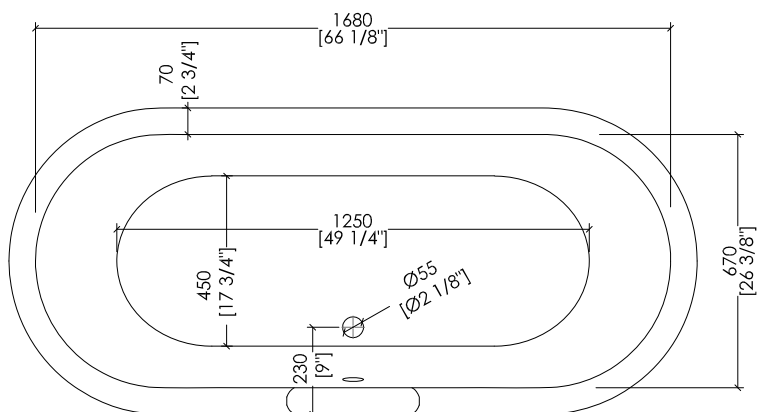

Devon&Devon

ADMIRAL

PIEDE MODELLO: EAGLE
FOOT MODEL: EAGLE

updating 01|2024

2MRADMIRALALDD; 2MRADMIRALCRDD; 2MRADMIRALOTDD; 2MRADMIRALBIDD

► VASCA (SENZA FORI) CON PIEDI MODELLO EAGLE

► VASCA:

MATERIALE: ghisa

► FINITURA PIEDI: alluminio naturale, alluminio lucido, ottone lucido, smalto bianco

► TOLLERANZA: ± 2 %

► DIMENSIONE IMBALLO: mm 2000x900x1000 H

► PESO NETTO: 194 Kg

► PESO LORDO: 224 Kg

► VOLUME: 195 L

N.B. Tutte le misure sono in millimetri/pollici. Questo disegno è di proprietà Devon&Devon. Non può essere riprodotto o trasmesso a terzi senza autorizzazione.

► BATHTUB (WITHOUT HOLES) WITH EAGLE MODEL FEET

► BATHTUB:

MATERIAL: cast iron

► FEET FINISH: natural aluminium, polished aluminium, polished brass, white enamel

► TOLERANCE: ± 2 %

► PACKAGING SIZE: inch 78 3/4"x 35 3/8"x 39 3/8" H

► NET WEIGHT: 427.7 Lbs

► GROSS WEIGHT: 493.8 Lbs

► VOLUME: 51.5 Gal

N.B. All measurements are in millimetres/inch. This drawing is property of Devon&Devon. It may not be reproduced or transmitted to third parties without authorization.