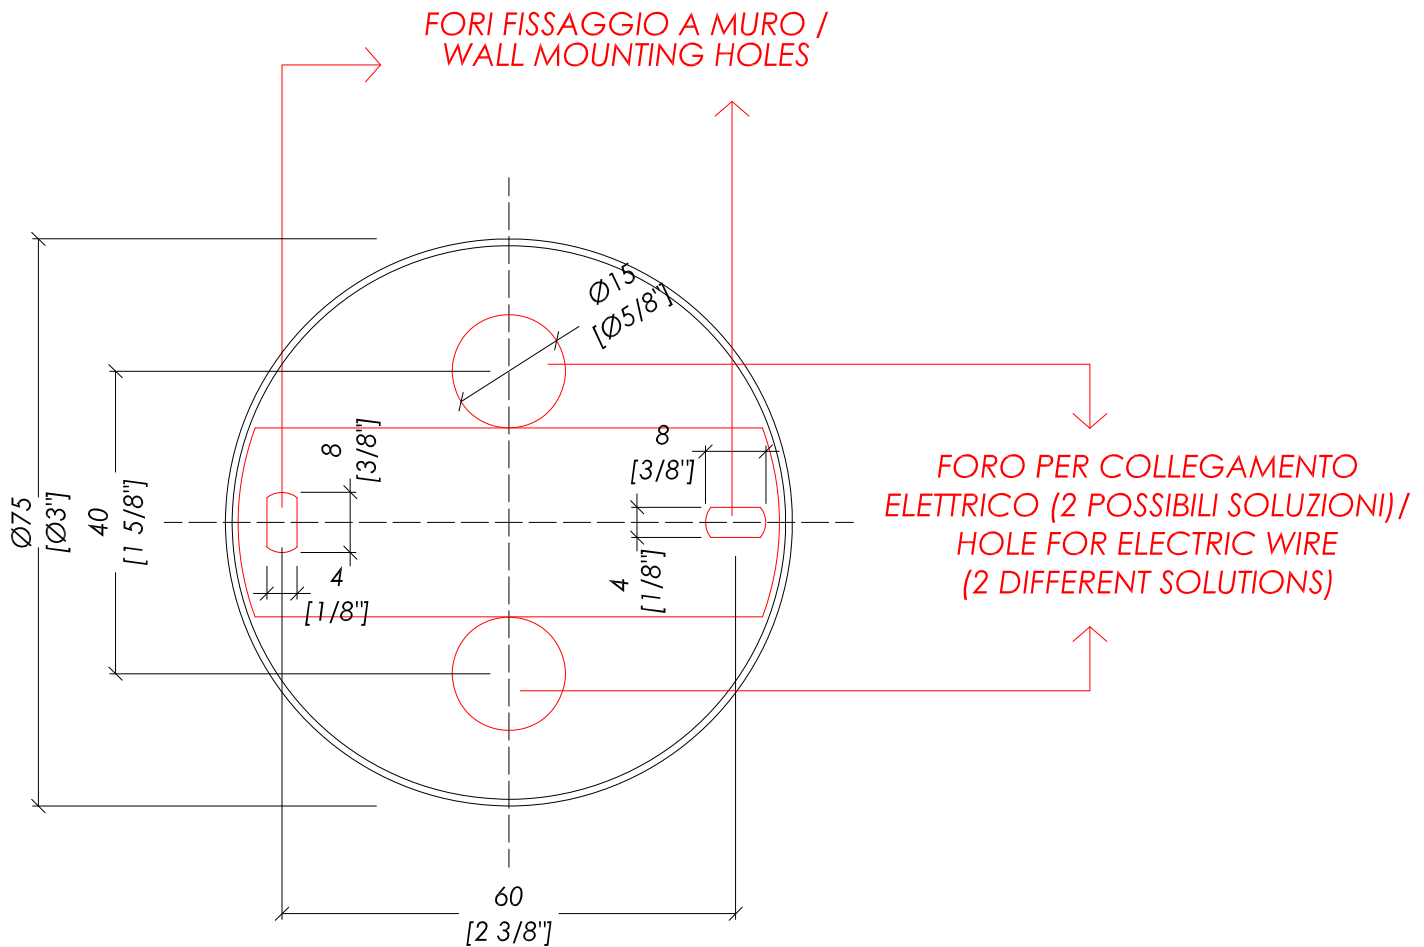

updating 01|2024

DEADAMCR; DEADAM; DEADAMNK; DEADAMBR

> STRUTTURA:
MATERIALE > ottone | vetro satinato
FINITURA: cromo | oro chiaro | nickel lucido | bronzo
> CLASSIFICAZIONE: IP20*
> POTENZA: MAX 40 WATT - E14 IBT, IBC
> DIMENSIONE IMBALLO: mm 320x255x100H
> PESO: 0.98 Kg

N.B. Tutte le misure sono in millimetri/pollici. Questo disegno è di proprietà Devon&Devon. Non può essere riprodotto o trasmesso a terzi senza autorizzazione.

> STRUCTURE:
MATERIAL > brass | frosted glass
FINISH: chrome | light gold | polished nickel | bronze
> CLASSIFICATION: IP20*
> POWER: MAX 40 WATT - E14 IBT, IBC
> PACKAGING SIZE: inch 12 5/8"x10"x3 7/8"H
> TOTAL WEIGHT: 2.2 Lbs

N.B. All measurements are in millimetres/inch. This drawing is property of Devon&Devon. It may not be reproduced or transmitted to third parties without authorization.

Devon&Devon

ADAM

Design **Ufficio Stile**

N.B. Tutte le misure sono in millimetri/pollici. Questo disegno è di proprietà Devon&Devon. Non può essere riprodotto o trasmesso a terzi senza autorizzazione.

- > FIXING SCHEME LAMP
- > SCALE > 1:1
- > CLASSIFICATION: IP20*
- > POWER: MAX 40 WATT - E14 IBT, IBC