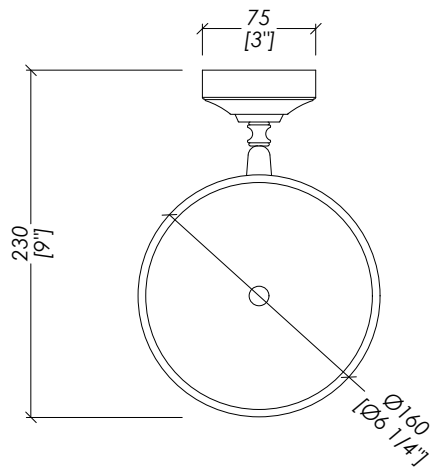

Devon&Devon

ADAM

Design **Ufficio Stile**

IP20 * TUTTE LE NOSTRE LAMPADRE CLASSIFICATE IP20 POSSONO ACQUISIRE LA CLASSIFICAZIONE IP21 ABBINANDOCI L'APPOSITO KIT DI PROTEZIONE (DEKITIP21)

IP20 * ALL OUR LAMPS CLASSIFIED IP20 CAN ALSO ACQUIRE THE IP21 CLASSIFICATION BY PURCHASING THE SPECIAL PROTECTION KIT (DEKITIP21)

updating 01|2024

DEADAMCR; DEADAM; DEADAMNK; DEADAMBR

> STRUTTURA:
MATERIALE > ottone | vetro satinato
FINITURA: cromo | oro chiaro | nickel lucido | bronzo
> CLASSIFICAZIONE: IP20*
> POTENZA: MAX 40 WATT - E14 IBT, IBC
> DIMENSIONE IMBALLO: mm 320x255x100H
> PESO: 0.98 Kg

N.B. Tutte le misure sono in millimetri/pollici. Questo disegno è di proprietà Devon&Devon. Non può essere riprodotto o trasmesso a terzi senza autorizzazione.

> STRUCTURE:
MATERIAL > brass | frosted glass
FINISH: chrome | light gold | polished nickel | bronze
> CLASSIFICATION: IP20*
> POWER: MAX 40 WATT - E14 IBT, IBC
> PACKAGING SIZE: inch 12 5/8"x10"x3 7/8"H
> TOTAL WEIGHT: 2.2 Lbs

N.B. All measurements are in millimetres/inch. This drawing is property of Devon&Devon. It may not be reproduced or transmitted to third parties without authorization.