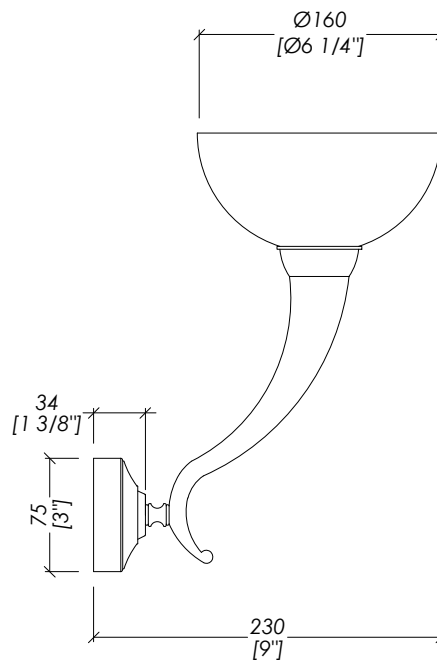

Devon&Devon

ADAM

Design **Ufficio Stile**

IP20 * TUTTE LE NOSTRE LAMPADRE CLASSIFICATE IP20 POSSONO ACQUISIRE LA CLASSIFICAZIONE IP21 ABBINANDOCI L'APPOSITO KIT DI PROTEZIONE (DEKITIP21)

IP20 * ALL OUR LAMPS CLASSIFIED IP20 CAN ALSO ACQUIRE THE IP21 CLASSIFICATION BY PURCHASING THE SPECIAL PROTECTION KIT (DEKITIP21)

updating 01|2024

DEADAMCR; DEADAM; DEADAMNK; DEADAMBR

> STRUTTURA:
MATERIALE > ottone | vetro satinato
FINITURA: cromo | oro chiaro | nickel lucido | bronzo
> CLASSIFICAZIONE: IP20*
> POTENZA: MAX 40 WATT - E14 IBT, IBC
> DIMENSIONE IMBALLO: mm 320x255x100H
> PESO: 0.98 Kg

N.B. Tutte le misure sono in millimetri/pollici. Questo disegno è di proprietà Devon&Devon. Non può essere riprodotto o trasmesso a terzi senza autorizzazione.

> STRUCTURE:
MATERIAL > brass | frosted glass
FINISH: chrome | light gold | polished nickel | bronze
> CLASSIFICATION: IP20*
> POWER: MAX 40 WATT - E14 IBT, IBC
> PACKAGING SIZE: inch 12 5/8"x10"x3 7/8"H
> TOTAL WEIGHT: 2.2 Lbs

N.B. All measurements are in millimetres/inch. This drawing is property of Devon&Devon. It may not be reproduced or transmitted to third parties without authorization.