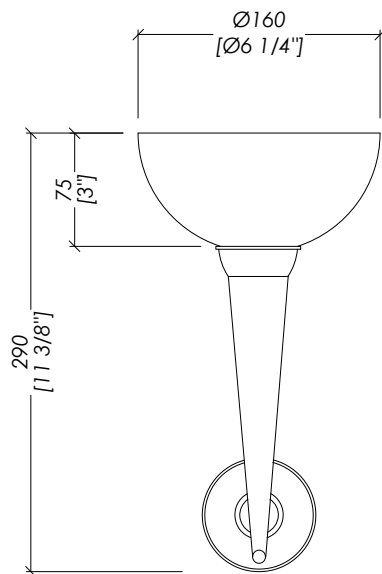

Devon&Devon

ADAM

Design **Ufficio Stile**

IP20 * TUTTE LE NOSTRE LAMPADRE CLASSIFICATE IP20 POSSONO ACQUISIRE LA CLASSIFICAZIONE IP21 ABBINANDOCI L'APPOSITO KIT DI PROTEZIONE (DEKITIP21)

IP20 * ALL OUR LAMPS CLASSIFIED IP20 CAN ALSO ACQUIRE THE IP21 CLASSIFICATION BY PURCHASING THE SPECIAL PROTECTION KIT (DEKITIP21)

updating 01|2024

DEADAMCR; DEADAM; DEADAMNK; DEADAMBR

> STRUTTURA:
MATERIALE > ottone | vetro satinato
FINITURA: cromo | oro chiaro | nickel lucido | bronzo
> CLASSIFICAZIONE: IP20*
> POTENZA: MAX 40 WATT - E14 IBT, IBC
> DIMENSIONE IMBALLO: mm 320x255x100H
> PESO: 0.98 Kg

N.B. Tutte le misure sono in millimetri/pollici. Questo disegno è di proprietà Devon&Devon. Non può essere riprodotto o trasmesso a terzi senza autorizzazione.

> STRUCTURE:
MATERIAL > brass | frosted glass
FINISH: chrome | light gold | polished nickel | bronze
> CLASSIFICATION: IP20*
> POWER: MAX 40 WATT - E14 IBT, IBC
> PACKAGING SIZE: inch 12 5/8"x10"x3 7/8"H
> TOTAL WEIGHT: 2.2 Lbs

N.B. All measurements are in millimetres/inch. This drawing is property of Devon&Devon. It may not be reproduced or transmitted to third parties without authorization.