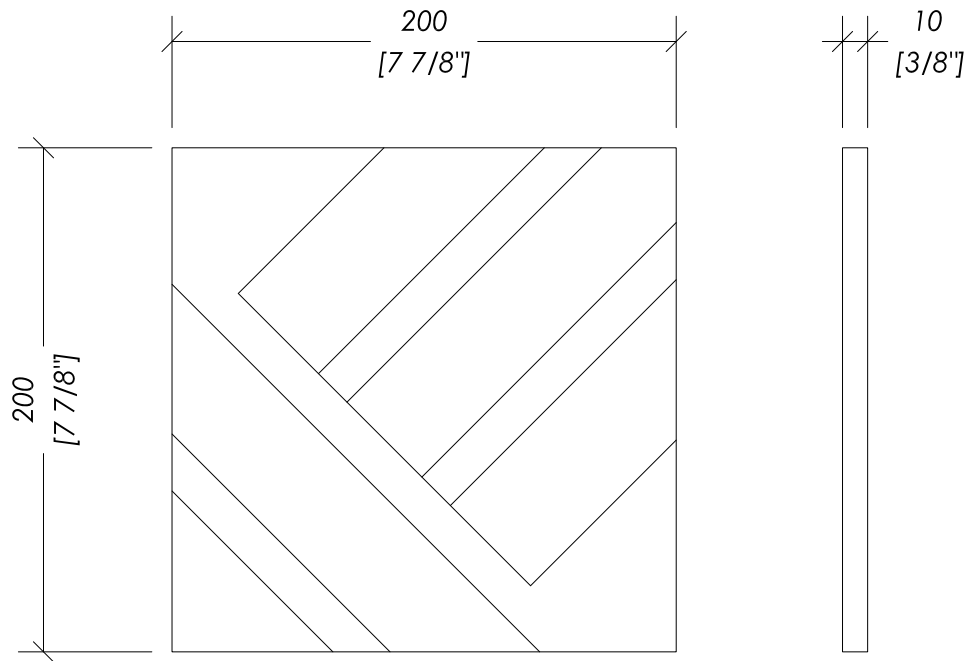

Devon&Devon

SICILY TILES

> SICILY COLORS - BASI ABBINABILI:

beige solid, taupe solid, terracotta solid, sage solid, dusty blue

> SICILY B/W - BASI ABBINABILI:

white solid, grey solid, black solid

> SICILY COLORS - COMBINABLE BASES:

beige solid, taupe solid, terracotta solid, sage solid, dusty blue

> SICILY B/W - COMBINABLE BASES:

white solid, grey solid, black solid

updating 01|2019

ST-SALINA/COL; ST-SALINA/BW

> PAVIMENTO E RIVESTIMENTO IN GRES PORCELLANATO SMALTATO

> MODELLO: SALINA

> MATERIALE > gres porcellanato smaltato

FINITURA: color | black&white

> IMBALLO, NR. DI PEZZI, MQ: mm 250x210x210H - 25 pz. - 1 mq

> PESO TOTALE: 19 Kg

> GLAZED PORCELAIN STONWARE FLOORING AND WALL COVERING

> MODEL: SALINA

> MATERIAL > glazed gres porcelain

FINISH: color | black&white

> PACKAGING, NR. OF PIECE, SQ FT: inch 9 7/8' x 8 1/4' x 8 1/4'H - 25 pcs. - 10 sq ft

> TOTAL WEIGHT: 42 Lbs

N.B. Tutte le misure sono in millimetri/pollici. Questo disegno è di proprietà Devon&Devon. Non può essere riprodotto o trasmesso a terzi senza autorizzazione.

N.B. All measurements are in millimetres/inch. This drawing is property of Devon&Devon. It may not be reproduced or transmitted to third parties without authorization.