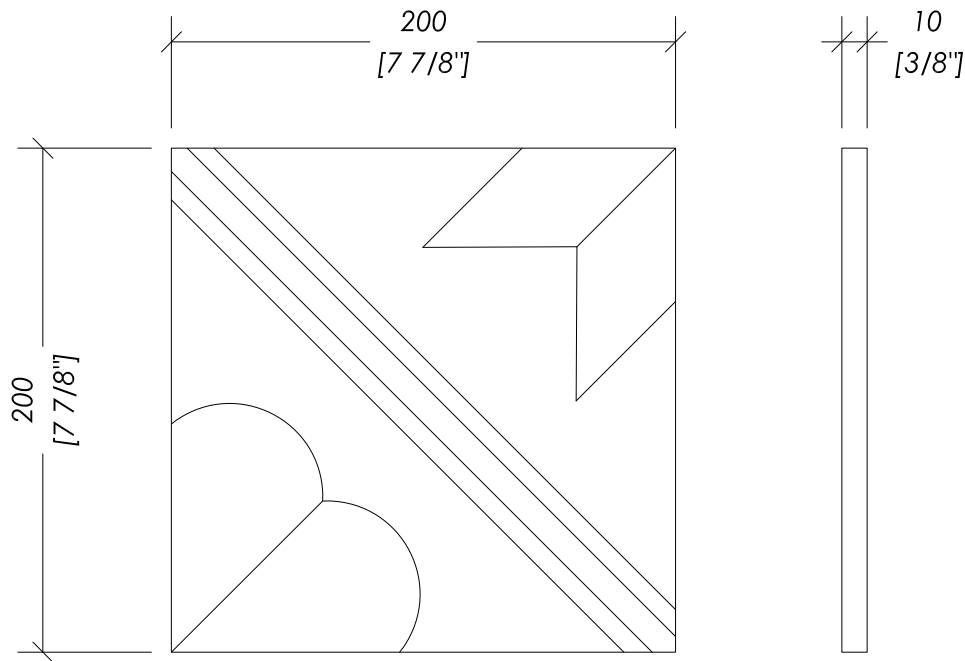

Devon&Devon

SICILY TILES

> SICILY COLORS - BASI ABBINABILI:
beige solid, taupe solid, terracotta solid, sage solid, dusty blue

> SICILY B/W - BASI ABBINABILI:
white solid, grey solid, black solid

> SICILY COLORS - COMBINABLE BASES:
beige solid, taupe solid, terracotta solid, sage solid, dusty blue

> SICILY B/W - COMBINABLE BASES:
white solid, grey solid, black solid

updating 01|2019

ST-GINOSTRA/COL; ST-GINOSTRA/BW

> PAVIMENTO E RIVESTIMENTO IN GRES PORCELLANATO SMALTATO
> MODELLO: GINOSTRA
> MATERIALE > gres porcellanato smaltato
FINITURA: color | black&white
> IMBALLO, NR. DI PEZZI, MQ: mm 250x210x210H - 25 pz. - 1 mq
> PESO TOTALE: 19 Kg

N.B. Tutte le misure sono in millimetri/pollici. Questo disegno è di proprietà Devon&Devon.
Non può essere riprodotto o trasmesso a terzi senza autorizzazione.

> GLAZED PORCELAIN STONEWARE FLOORING AND WALL COVERING
> MODEL: GINOSTRA
> MATERIAL > glazed gres porcelain
FINISH: color | black&white
> PACKAGING, NR. OF PIECE, SQ FT: inch 9 7/8' x 8 1/4' x 8 1/4'H - 25 pcs. - 10 sq ft
> TOTAL WEIGHT: 42 Lbs

N.B. All measurements are in millimetres/inch. This drawing is property of Devon&Devon.
It may not be reproduced or transmitted to third parties without authorization.