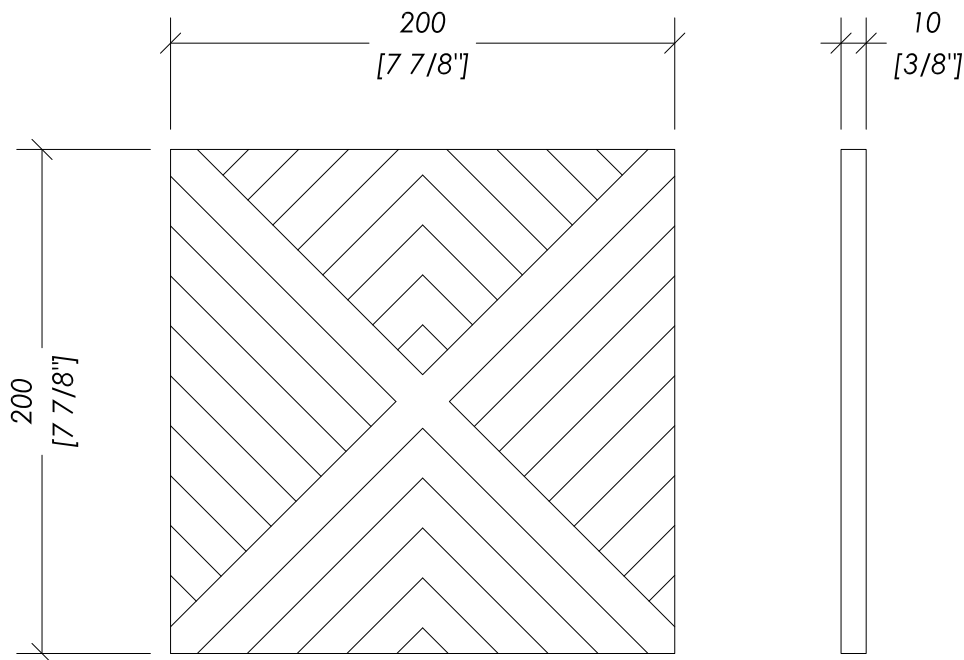

Devon&Devon

SICILY TILES

> SICILY COLORS - BASI ABBINABILI:
beige solid, taupe solid, terracotta solid, sage solid, dusty blue

> SICILY B/W - BASI ABBINABILI:
white solid, grey solid, black solid

> SICILY COLORS - COMBINABLE BASES:
beige solid, taupe solid, terracotta solid, sage solid, dusty blue

> SICILY B/W - COMBINABLE BASES:
white solid, grey solid, black solid

updating 01|2019

ST-VULCANO/COL; ST-VULCANO/BW

> PAVIMENTO E RIVESTIMENTO IN GRES PORCELLANATO SMALTATO
> MODELLO: VULCANO
> MATERIALE > gres porcellanato smaltato
FINITURA: color | black&white
> IMBALLO, NR. DI PEZZI, MQ: mm 250x210x210H - 25 pz. - 1 mq
> PESO TOTALE: 19 Kg

N.B. Tutte le misure sono in millimetri/pollici. Questo disegno è di proprietà Devon&Devon.
Non può essere riprodotto o trasmesso a terzi senza autorizzazione.

> GLAZED PORCELAIN STONWARE FLOORING AND WALL COVERING
> MODEL: VULCANO
> MATERIAL > glazed gres porcelain
FINISH: color | black&white
> PACKAGING, NR. OF PIECE, SQ FT: inch 9 7/8' x 8 1/4' x 8 1/4'H - 25 pcs. - 10 sq ft
> TOTAL WEIGHT: 42 Lbs

N.B. All measurements are in millimetres/inch. This drawing is property of Devon&Devon.
It may not be reproduced or transmitted to third parties without authorization.