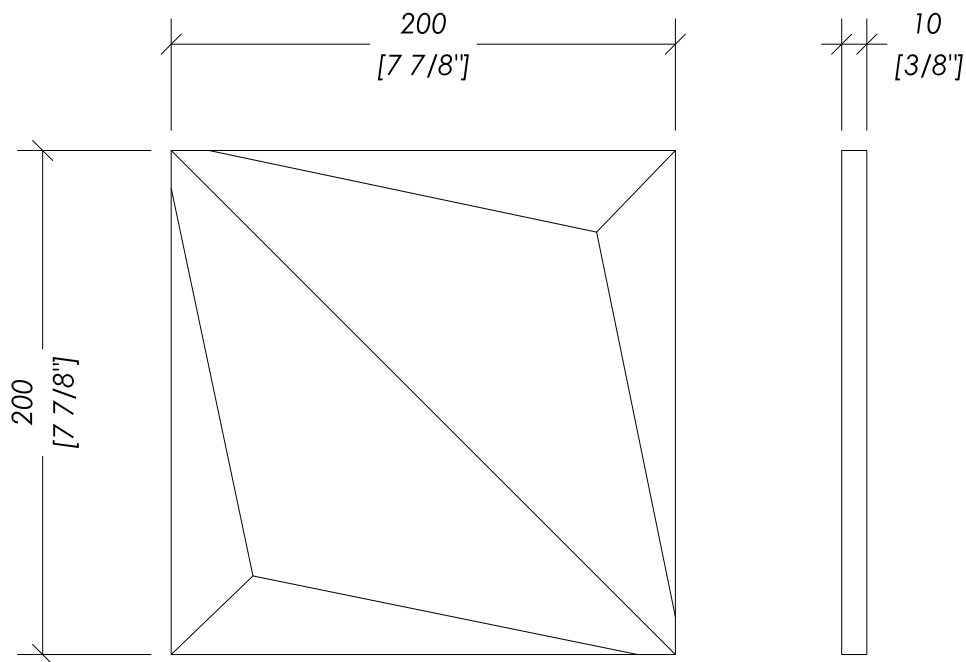

Devon&Devon

SICILY TILES

> SICILY COLORS - BASI ABBINABILI:
beige solid, taupe solid, terracotta solid, sage solid, dusty blue

> SICILY B/W - BASI ABBINABILI:
white solid, grey solid, black solid

> SICILY COLORS - COMBINABLE BASES:
beige solid, taupe solid, terracotta solid, sage solid, dusty blue

> SICILY B/W - COMBINABLE BASES:
white solid, grey solid, black solid

updating 01|2019

ST-STROMBOLI/COL; ST-STROMBOLI/BW

> PAVIMENTO E RIVESTIMENTO IN GRES PORCELLANATO SMALTATO
> MODELLO: STROMBOLI
> MATERIALE > gres porcellanato smaltato
FINITURA: color | black&white
> IMBALLO, NR. DI PEZZI, MQ: mm 250x210x210H - 25 pz. - 1 mq
> PESO TOTALE: 19 Kg

N.B. Tutte le misure sono in millimetri/pollici. Questo disegno è di proprietà Devon&Devon.
Non può essere riprodotto o trasmesso a terzi senza autorizzazione.

> GLAZED PORCELAIN STONWARE FLOORING AND WALL COVERING
> MODEL: STROMBOLI
> MATERIAL > glazed gres porcelain
FINISH: color | black&white
> PACKAGING, NR. OF PIECE, SQ FT: inch 9 7/8' x 8 1/4' x 8 1/4'H - 25 pcs. - 10 sq ft
> TOTAL WEIGHT: 42 Lbs

N.B. All measurements are in millimetres/inch. This drawing is property of Devon&Devon.
It may not be reproduced or transmitted to third parties without authorization.