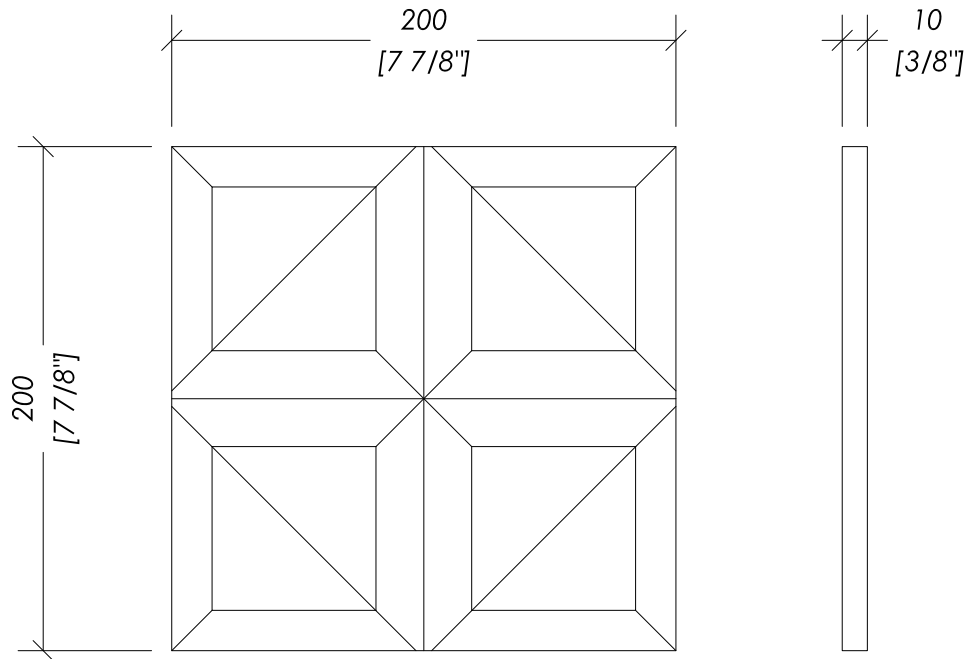

Devon&Devon

SICILY TILES

> SICILY COLORS - BASI ABBINABILI:
beige solid, taupe solid, terracotta solid, sage solid, dusty blue

> SICILY B/W - BASI ABBINABILI:
white solid, grey solid, black solid

> SICILY COLORS - COMBINABLE BASES:
beige solid, taupe solid, terracotta solid, sage solid, dusty blue

> SICILY B/W - COMBINABLE BASES:
white solid, grey solid, black solid

updating 01|2019

ST-PANAREA/COL; ST-PANAREA/BW

> PAVIMENTO E RIVESTIMENTO IN GRES PORCELLANATO SMALTATO
> MODELLO: PANAREA
> MATERIALE > gres porcellanato smaltato
FINITURA: color | black&white
> IMBALLO, NR. DI PEZZI, MQ: mm 250x210x210H - 25 pz. - 1 mq
> PESO TOTALE: 19 Kg

N.B. Tutte le misure sono in millimetri/pollici. Questo disegno è di proprietà Devon&Devon.
Non può essere riprodotto o trasmesso a terzi senza autorizzazione.

> GLAZED PORCELAIN STONEWARE FLOORING AND WALL COVERING
> MODEL: PANAREA
> MATERIAL > glazed gres porcelain
FINISH: color | black&white
> PACKAGING, NR. OF PIECE, SQ FT: inch 9 7/8' x 8 1/4' x 8 1/4'H - 25 pcs. - 10 sq ft
> TOTAL WEIGHT: 42 Lbs

N.B. All measurements are in millimetres/inch. This drawing is property of Devon&Devon.
It may not be reproduced or transmitted to third parties without authorization.