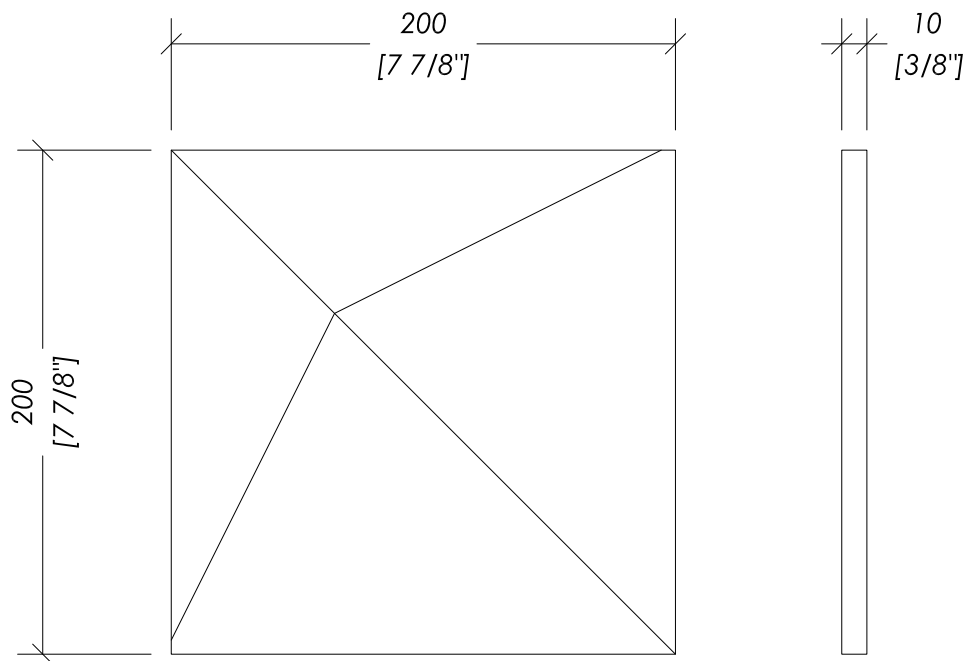

Devon&Devon

SICILY TILES

► SICILY COLORS - BASI ABBINABILI:

beige solid, taupe solid, terracotta solid, sage solid, dusty blue

► SICILY B/W - BASI ABBINABILI:

white solid, grey solid, black solid

► SICILY COLORS - COMBINABLE BASES:

beige solid, taupe solid, terracotta solid, sage solid, dusty blue

► SICILY B/W - COMBINABLE BASES:

white solid, grey solid, black solid

updating 01|2019

ST-FILICUDI/COL: ST-FILICUDI/BW

► PAVIMENTO E RIVESTIMENTO IN GRES PORCELLANATO SMALTATO

► MODELLO: FILICUDI

► MATERIALE ► gres porcellanato smaltato

FINITURA: color | black&white

► IMBALLO, NR. DI PEZZI, MQ: mm 250x210x210H - 25 pz. - 1 mq

► PESO TOTALE: 19 Kg

► GLAZED PORCELAIN STONEWARE FLOORING AND WALL COVERING

► MODEL: FILICUDI

► MATERIAL ► glazed gres porcelain

FINISH: color | black&white

► PACKAGING, NR. OF PIECE, SQ FT: inch 9 7/8" x 8 1/4" x 8 1/4"H - 25 pcs. - 10 sq ft

► TOTAL WEIGHT: 42 Lbs

N.B. Tutte le misure sono in millimetri/pollici. Questo disegno è di proprietà Devon&Devon. Non può essere riprodotto o trasmesso a terzi senza autorizzazione.

N.B. All measurements are in millimetres/inch. This drawing is property of Devon&Devon. It may not be reproduced or transmitted to third parties without authorization.