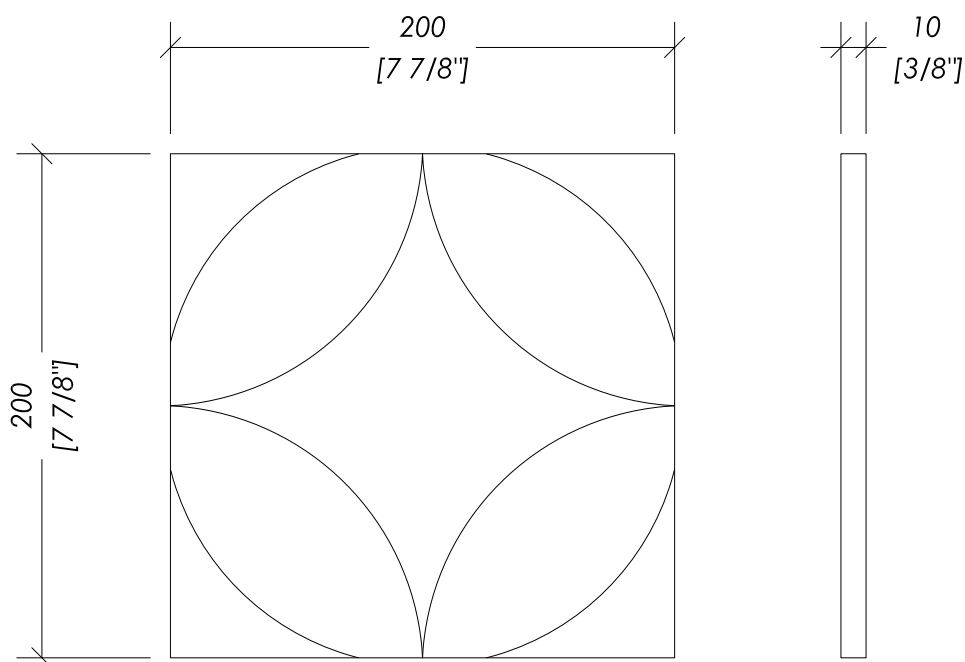

Devon&Devon

SICILY TILES

> SICILY COLORS - BASI ABBINABILI:
beige solid, taupe solid, terracotta solid, sage solid, dusty blue

> SICILY B/W - BASI ABBINABILI:
white solid, grey solid, black solid

> SICILY COLORS - COMBINABLE BASES:
beige solid, taupe solid, terracotta solid, sage solid, dusty blue

> SICILY B/W - COMBINABLE BASES:
white solid, grey solid, black solid

updating 01|2019

ST-ALICUDI/COL; ST-ALICUDI/BW

> PAVIMENTO E RIVESTIMENTO IN GRES PORCELLANATO SMALTATO
> MODELLO: ALICUDI
> MATERIALE > gres porcellanato smaltato
FINITURA: color | black&white
> IMBALLO, NR. DI PEZZI, MQ: mm 250x210x210H - 25 pz. - 1 mq
> PESO TOTALE: 19 Kg

N.B. Tutte le misure sono in millimetri/pollici. Questo disegno è di proprietà Devon&Devon.
Non può essere riprodotto o trasmesso a terzi senza autorizzazione.

> GLAZED PORCELAIN STONEWARE FLOORING AND WALL COVERING
> MODEL: ALICUDI
> MATERIAL > glazed gres porcelain
FINISH: color | black&white
> PACKAGING, NR. OF PIECE, SQ FT: inch 9 7/8' x 8 1/4' x 8 1/4'H - 25 pcs. - 10 sq ft
> TOTAL WEIGHT: 42 Lbs

N.B. All measurements are in millimetres/inch. This drawing is property of Devon&Devon.
It may not be reproduced or transmitted to third parties without authorization.