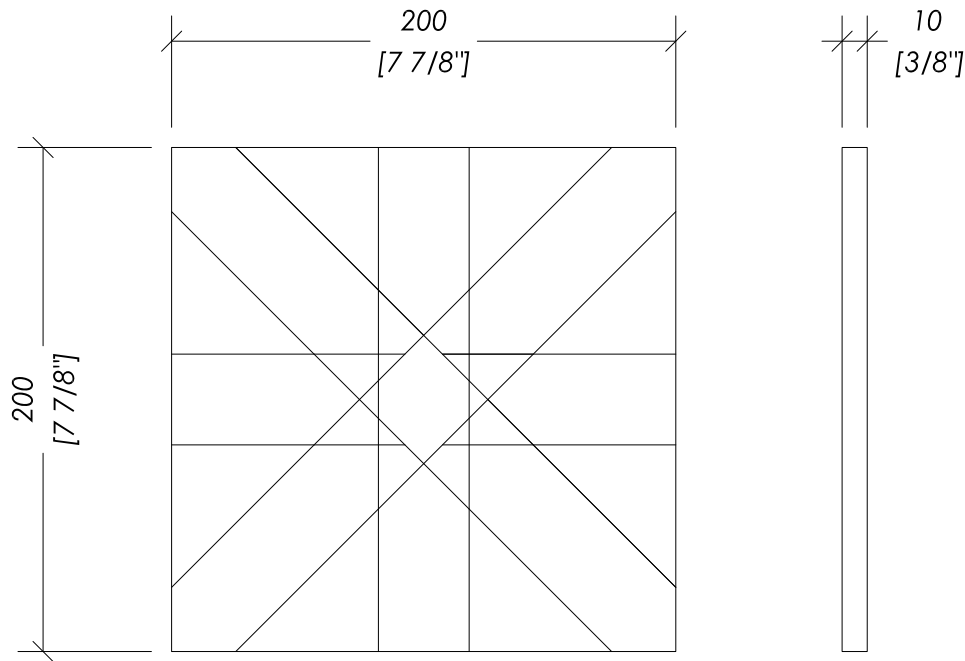

Devon&Devon

SICILY TILES

> SICILY COLORS - BASI ABBINABILI:

beige solid, taupe solid, terracotta solid, sage solid, dusty blue

> SICILY B/W - BASI ABBINABILI:

white solid, grey solid, black solid

> SICILY COLORS - COMBINABLE BASES:

beige solid, taupe solid, terracotta solid, sage solid, dusty blue

> SICILY B/W - COMBINABLE BASES:

white solid, grey solid, black solid

updating 01|2019

ST-LIPARI/COL; ST-LIPARI/BW

> PAVIMENTO E RIVESTIMENTO IN GRES PORCELLANATO SMALTATO

> MODELLO: LIPARI

> MATERIALE > gres porcellanato smaltato

FINITURA: color | black&white

> IMBALLO, NR. DI PEZZI, MQ: mm 250x210x210H - 25 pz. - 1 mq

> PESO TOTALE: 19 Kg

> GLAZED PORCELAIN STONEWARE FLOORING AND WALL COVERING

> MODEL: LIPARI

> MATERIAL > glazed gres porcelain

FINISH: color | black&white

> PACKAGING, NR. OF PIECE, SQ FT: inch 9 7/8' x 8 1/4' x 8 1/4'H - 25 pcs. - 10 sq ft

> TOTAL WEIGHT: 42 Lbs

N.B. Tutte le misure sono in millimetri/pollici. Questo disegno è di proprietà Devon&Devon. Non può essere riprodotto o trasmesso a terzi senza autorizzazione.

N.B. All measurements are in millimetres/inch. This drawing is property of Devon&Devon. It may not be reproduced or transmitted to third parties without authorization.