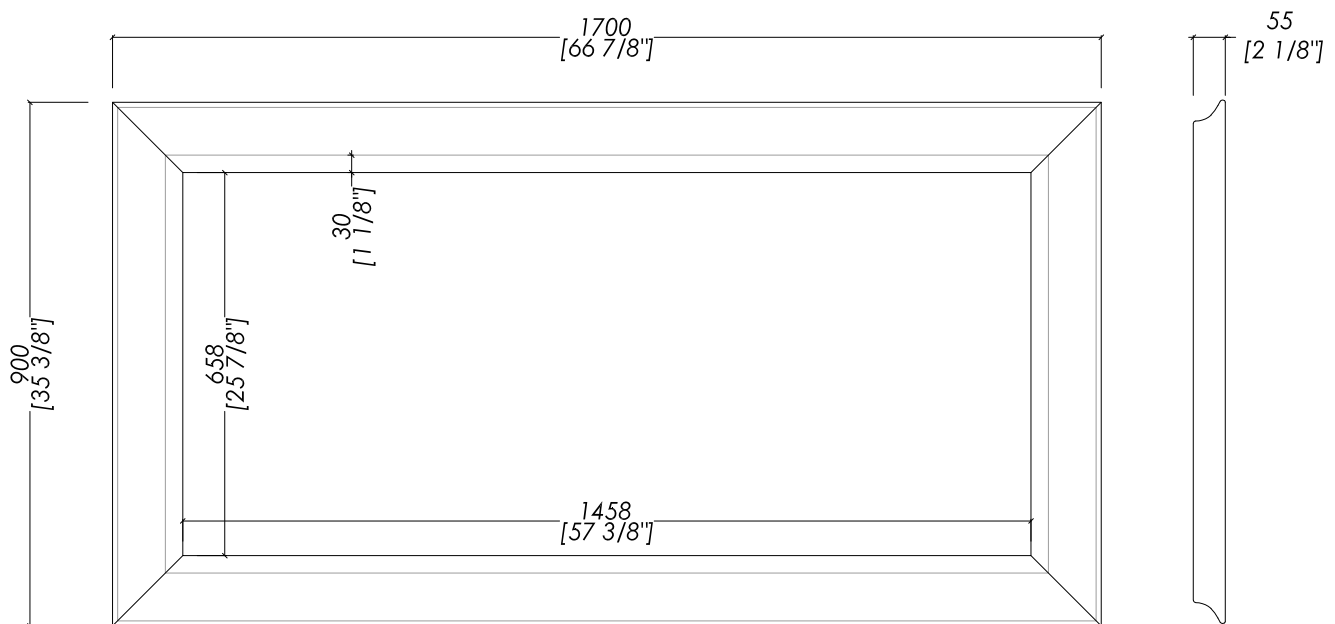

Devon&Devon

REGENT

updating 01|2019

EFREGENTDG; EFREGENTOF; EFREGENTWG

- SPECCHIO
- CORNICE:
- MATERIALE ➤ legno ajous laccato opaco
- FINITURA: dark grey | off white | warm grey
- TOLLERANZA: ± 3 %
- DIMENSIONE IMBALLO: mm 1765x975x80 H
- PESO: 19,3 Kg

N.B. Tutte le misure sono in millimetri/pollici. Questo disegno è di proprietà Devon&Devon. Non può essere riprodotto o trasmesso a terzi senza autorizzazione.

- MIRROR
- FRAME:
- MATERIAL ➤ matt lacquered ajous wood
- FINISH: dark grey | off white | warm grey
- TOLERANCE: ± 3 %
- PACKAGING SIZE: inch 69 1/2"x38 3/8"x3 1/8" H
- WEIGHT: 42.6 Lbs

N.B. All measurements are in millimetres/inch. This drawing is property of Devon&Devon. It may not be reproduced or transmitted to third parties without authorization.