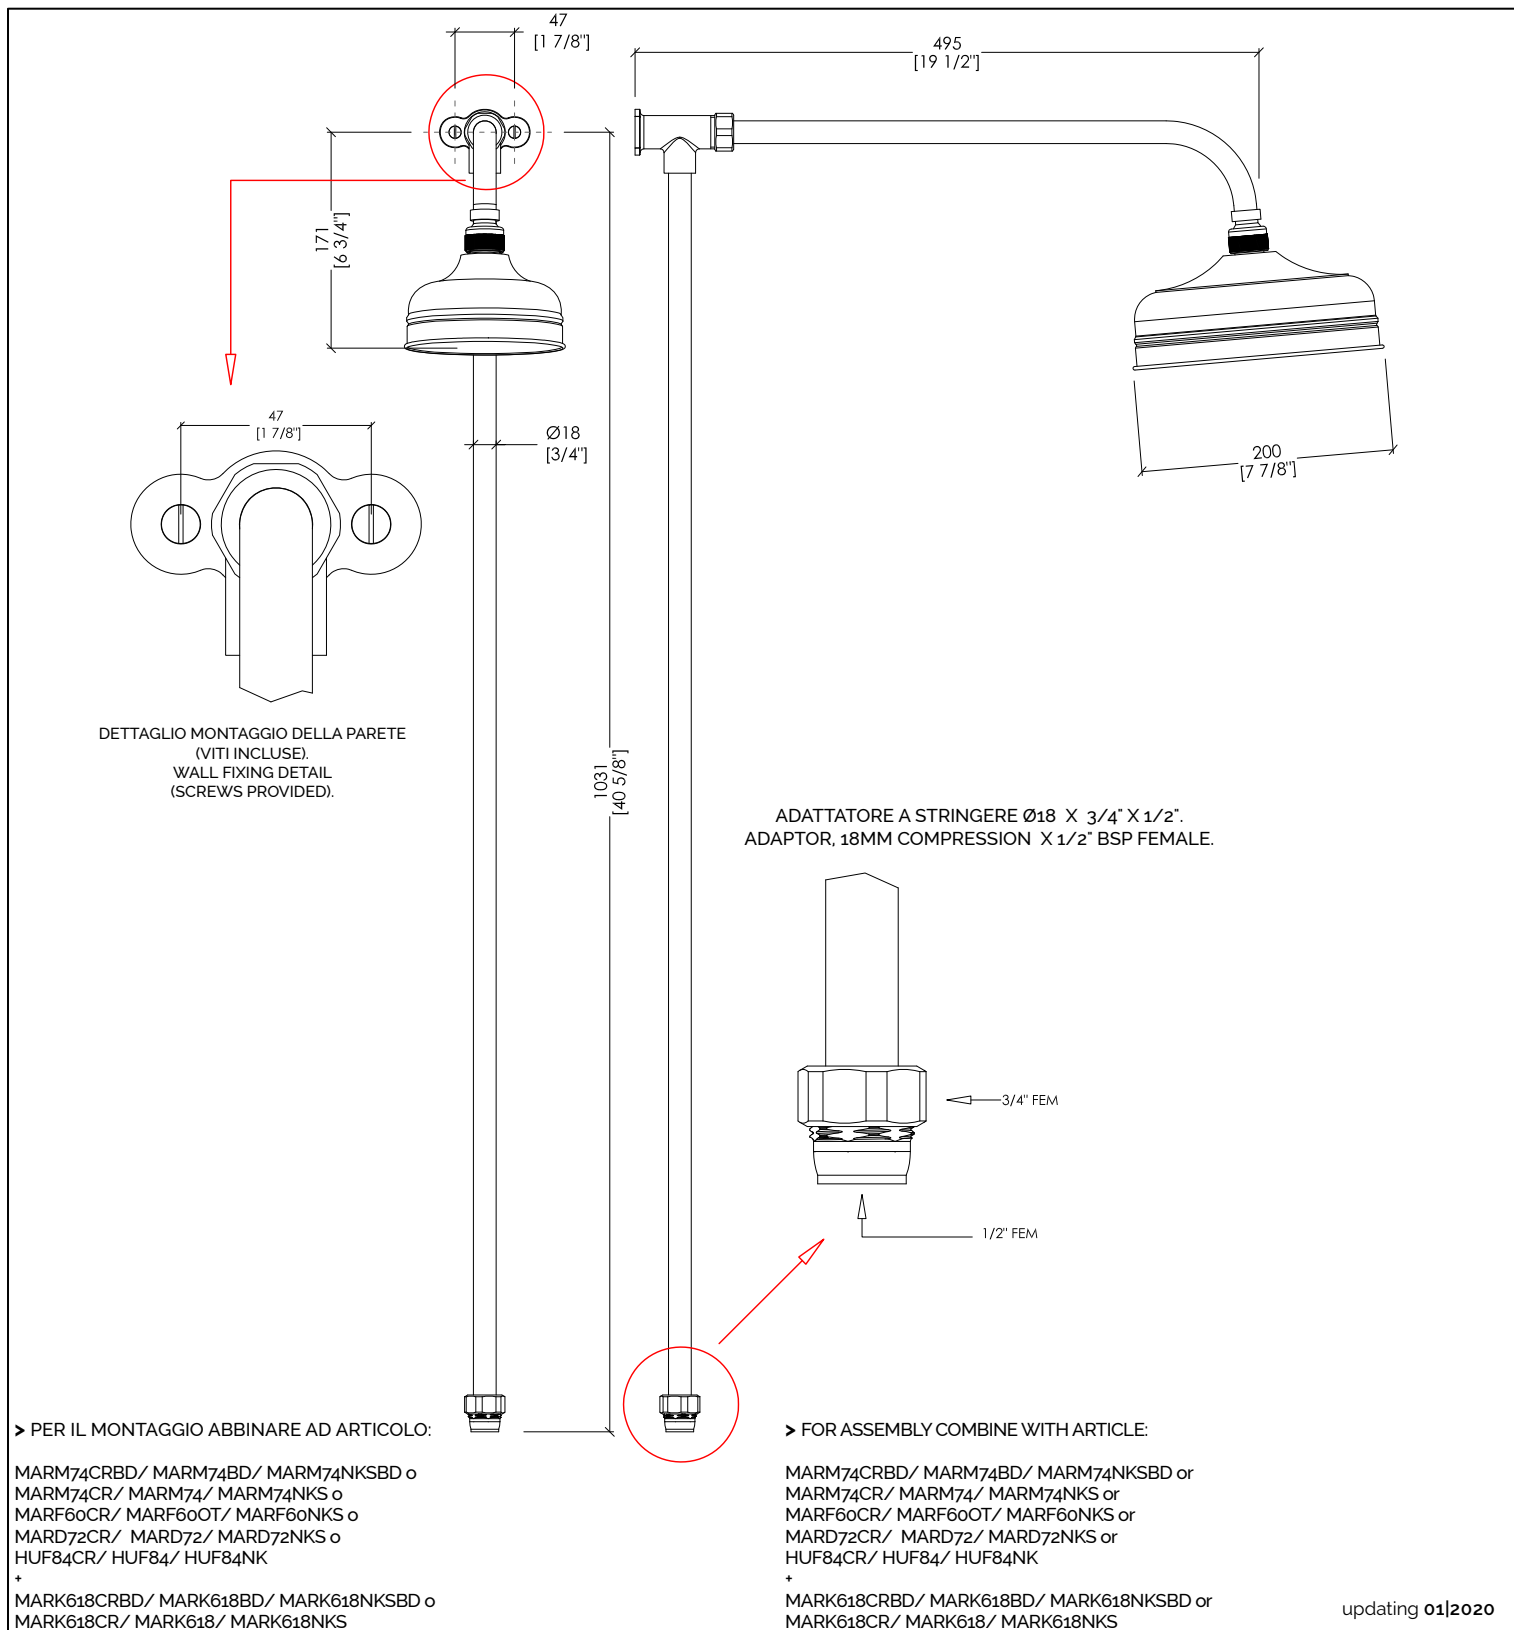

## SHOWER ROSES

MARK3183CR; MARK3183; MARK3183NK

- > SOFFIONE DOCCIA CON DISCO ANTICALCARE (Ø CM 20) C/TUBO ESTERNO
- > MATERIALE > ottone
- > FINITURA: cromo | oro chiaro | nickel lucido
- > TOLLERANZA: ± 2 %
- > DIMENSIONE IMBALLO: mm 1140x285x130H

- > EXTERNAL FIXED TUBE AND RUB CLEAN SHOWER ROSE (Ø20 CM)
- > MATERIAL > brass
- > FINISH: chrome | light gold | polished nickel
- > TOLLERANCE: ± 2 %
- > PACKAGING SIZE: inch 44 7/8"x11 1/4"x5 1/8"H

N.B. Tutte le misure sono in millimetri/pollici. Questo disegno è di proprietà Devon&Devon. Non può essere riprodotto o trasmesso a terzi senza autorizzazione.

N.B. All measurements are in millimetres/inch. This drawing is property of Devon&Devon. It may not be reproduced or transmitted to third parties without authorization.