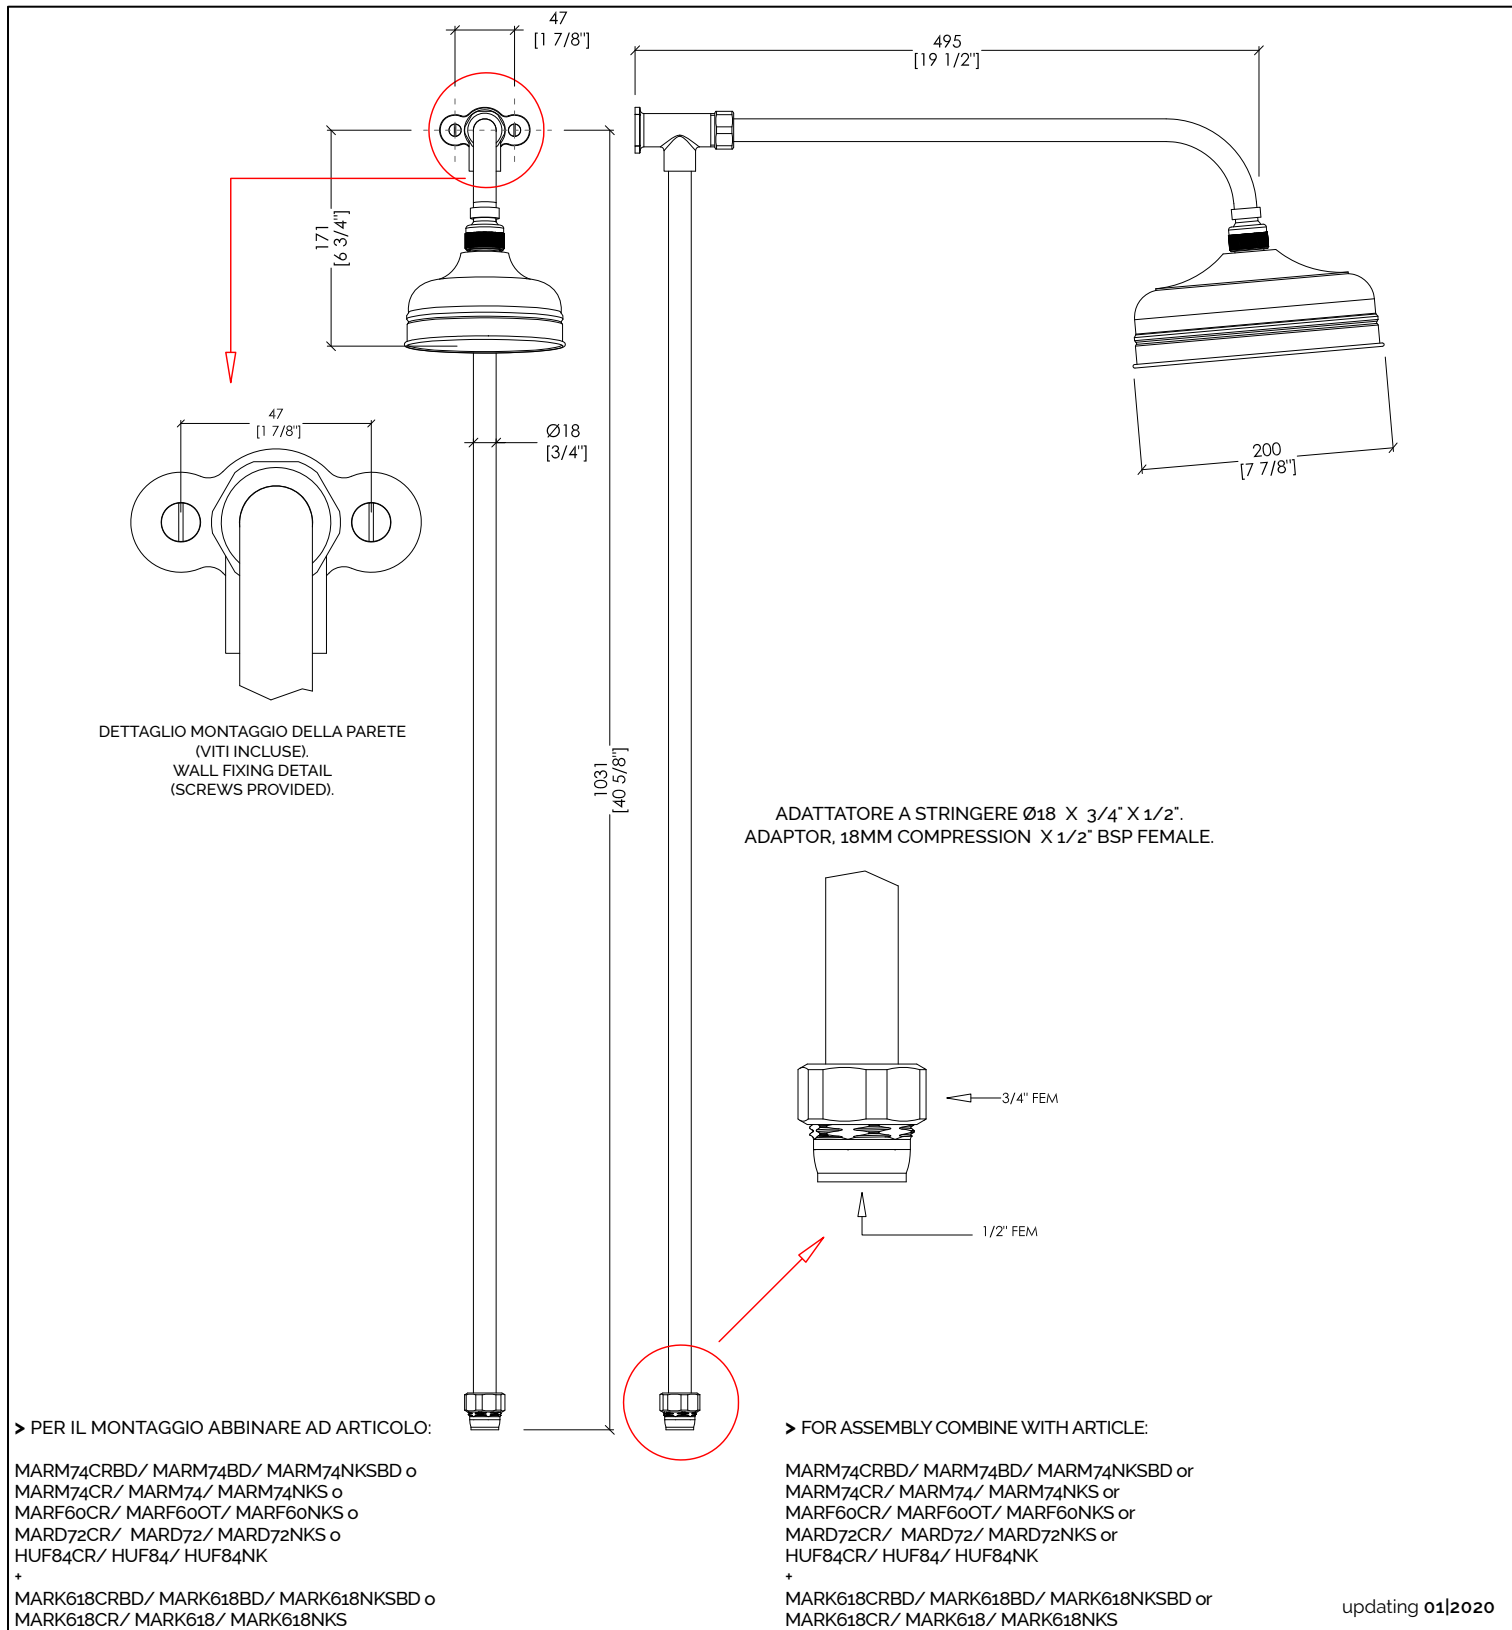

Devon&Devon

SHOWER ROSES

MARK3182CR; MARK3182; MARK3182NKS

- > SOFFIONE DOCCIA (Ø CM 20) C/TUBO ESTERNO
- > MATERIALE > ottone
- > FINITURA: cromo | oro chiaro | nickel lucido
- > TOLLERANZA: ± 2 %
- > DIMENSIONE IMBALLO: mm 1140x285x130H

N.B. Tutte le misure sono in millimetri/pollici. Questo disegno è di proprietà Devon&Devon. Non può essere riprodotto o trasmesso a terzi senza autorizzazione.

- > EXTERNAL FIXED TUBE AND SHOWER ROSE (Ø20 CM)
- > MATERIAL > brass
- > FINISH: chrome | light gold | polished nickel
- > TOLLERANCE: ± 2 %
- > PACKAGING SIZE: inch 44 7/8"x11 1/4"x5 1/8"H

N.B. All measurements are in millimetres/inch. This drawing is property of Devon&Devon. It may not be reproduced or transmitted to third parties without authorization.