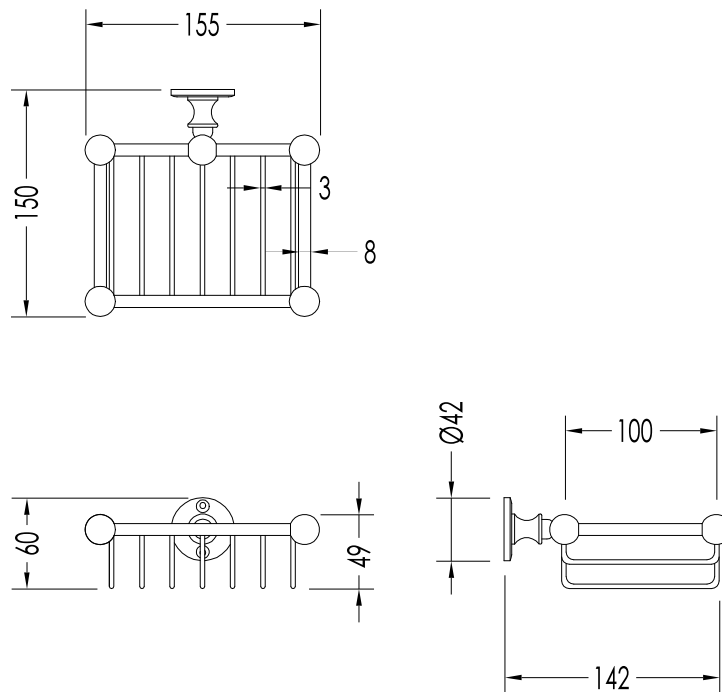

Devon&Devon

FIRST CLASS

DD33050CR; DD33050OT; DD33050NK

- ▶ PORTA SAPONE DA DOCCIA PICCOLO, DA PARETE
- ▶ MATERIALE: ottone
- ▶ FINITURA: cromo, oro chiaro o nickel lucido
- ▶ TOLLERANZA: $\pm 2\%$

N.B. Tutte le misure sono in millimetri. Questo disegno è di proprietà Devon&Devon. Non può essere riprodotto o trasmesso a terzi senza autorizzazione.

- ▶ SMALL SOAP DISH FOR SHOWER ENCLOSURES, WALL MOUNTED
- ▶ MATERIAL: brass
- ▶ FINISH: chrome, light gold or polished nickel
- ▶ TOLLERANCE: $\pm 2\%$

N.B. All measurements are in millimetres. This drawing is property of Devon&Devon. It may not be reproduced or transmitted to third parties without authorization.