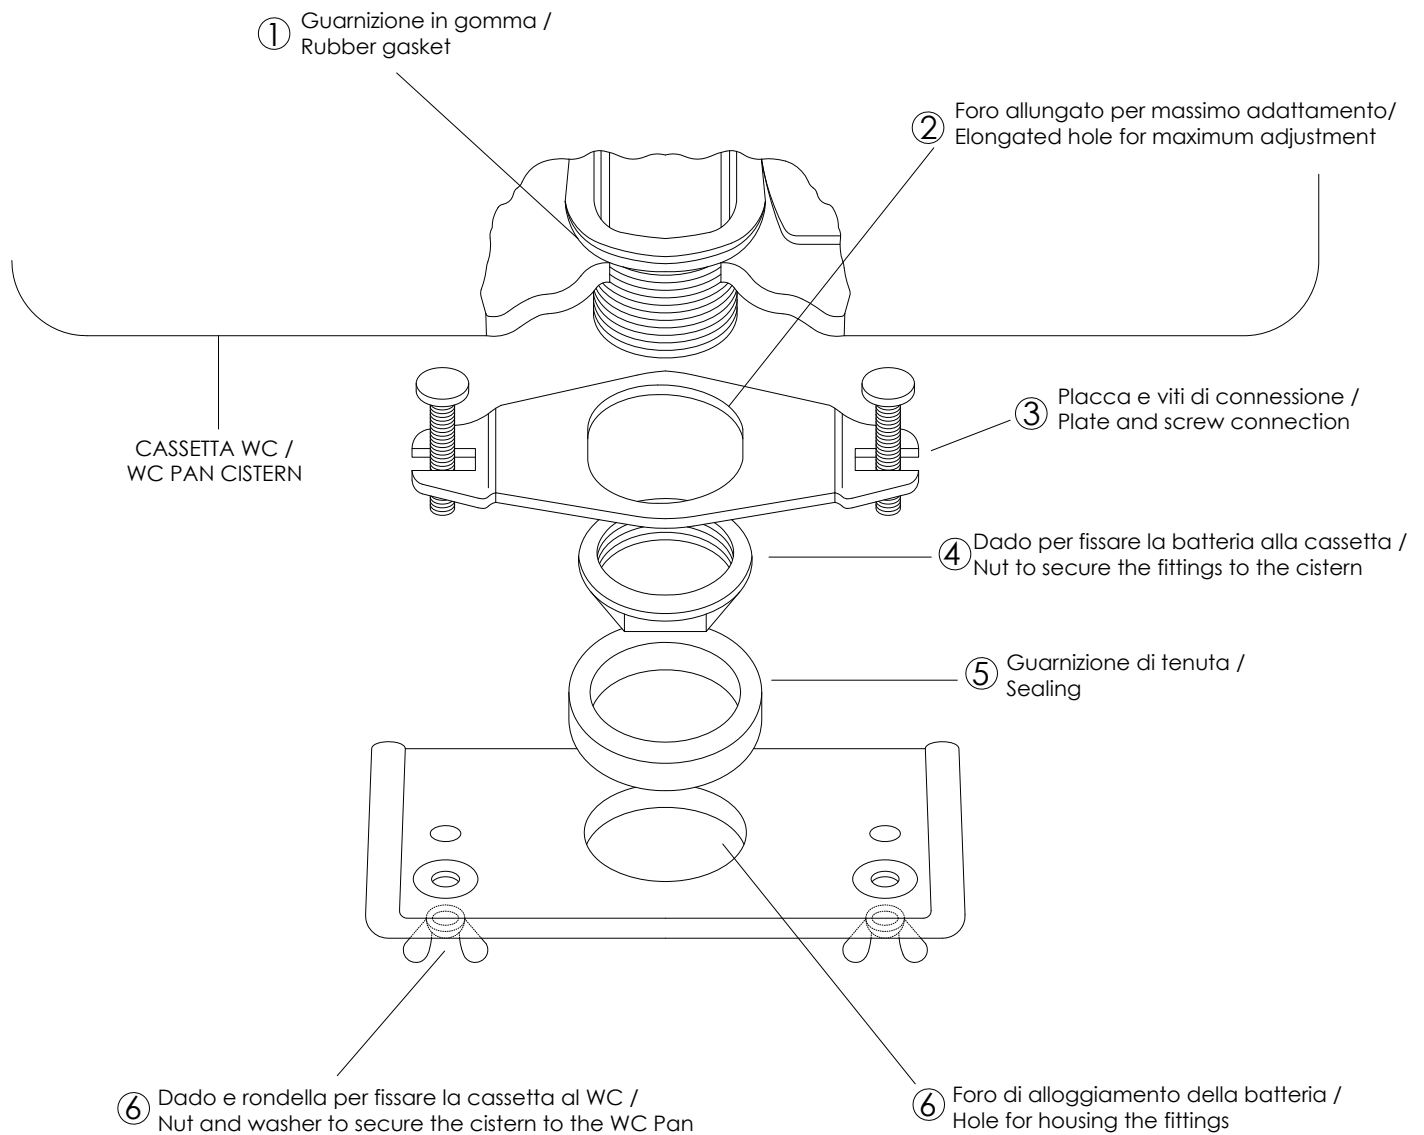

Devon&Devon

MONTAGGIO PER CASSETTE MONOBLOCCO ASSEMBLY OF CLOSE-COUPLED CISTERN