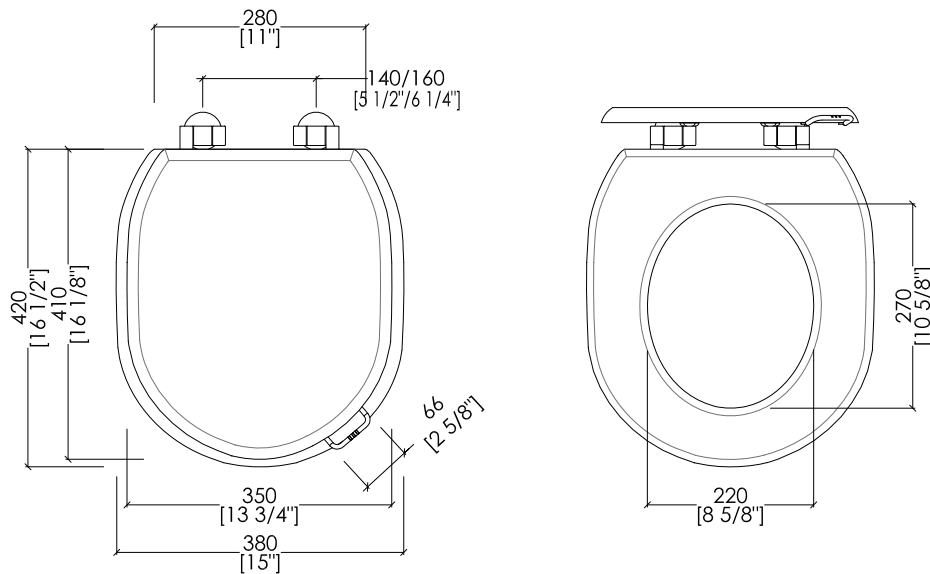

Devon&Devon

CLASSICA

2. SEDILE LISTRATO MDF (cerniera soft-close) MDF SEAT (soft-close hinge)

MODELLO 2:

- SEDILE LISTRATO MDF (cerniera soft-close)
- FINITURA: mogano; verniciato bianco;
- CERNIERA: cromo, oro chiaro, oro rosa, antico rame, bronzo, nickel satinato, nickel lucido e nickel nero
- DIMENSIONE IMBALLO: mm 520x400x75H

N.B. Tutte le misure sono in millimetri/pollici. Questo disegno è di proprietà Devon&Devon. Non può essere riprodotto o trasmesso a terzi senza autorizzazione.

MODEL 2:

- MDF SEAT (soft-close hinge):
- FINISH: mahogany; white painted;
- HINGE: chrome, light gold, rose gold, antique copper, bronze, satin nickel, polished nickel and black nickel
- PACKAGING SIZE: inch 20 1/2"x 15 3/4"x 3"H

N.B. All measurements are in millimetres/inch. This drawing is property of Devon&Devon. It may not be reproduced or transmitted to third parties without authorization.