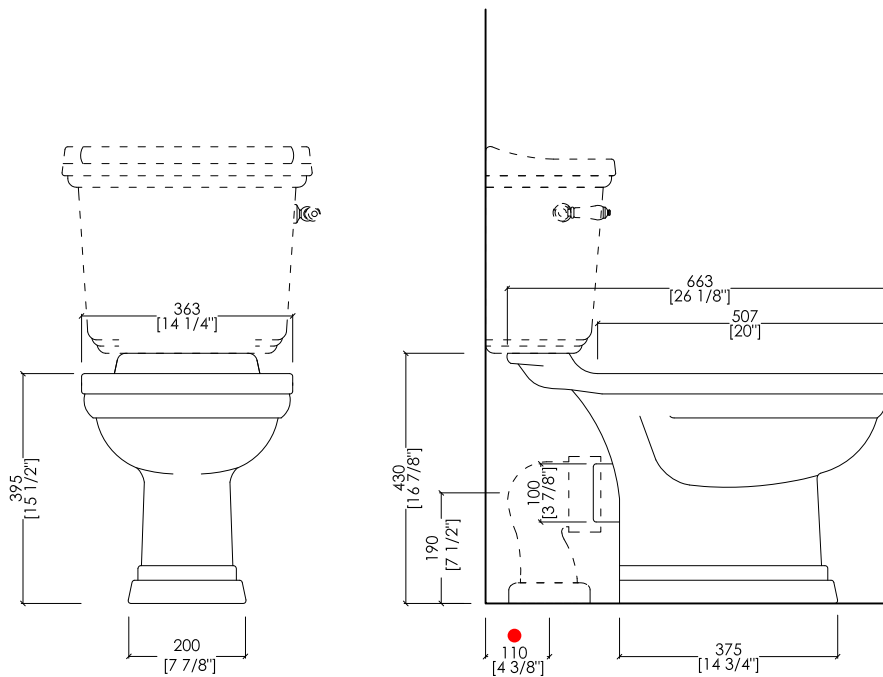

## CLASSICA

• PREDISPOSIZIONE SCARICO CON DIAMETRO MM 100 A FILO PAVIMENTO/MURO

• POSITION FOR 100 MM (3 7/8 inch) DIAMETER DRAIN ON EDGE OF FLOORING/WALL

IBWCCL

- ▶ VASO PER CASSETTA MONOBLOCCO
- ▶ MATERIALE: ceramica
- ▶ FINITURA: bianco
- ▶ TOLLERANZA:  $\pm 2\% \geq 750$  mm;  $\pm 5\% \leq 750$  mm
- ▶ DIMENSIONE IMBALLO: mm 650x360x490H
- ▶ PESO: 20.5 Kg

- ▶ WC PAN FOR CLOSE COUPLED CISTERN
- ▶ MATERIAL: ceramic
- ▶ FINISH: white
- ▶ TOLERANCE:  $\pm 2\% \geq 29$  1/2" inch;  $\pm 5\% \leq 29$  1/2" inch
- ▶ PACKAGING SIZE: inch 25 5/8"x 14 1/8"x 19 1/4"H
- ▶ WEIGHT: 45.2 Lbs

## CLASSICA

PREDISPOSIZIONE PER ADDUZIONE ACQUA

POSITION FOR WATER INLET

IBCMCL

- ▶ CASSETTA MONOBLOCCO
- ▶ MATERIALE: ceramica
- ▶ FINITURA: bianco
- ▶ TOLLERANZA:  $\pm 2\% \geq 750$  mm;  $\pm 5\% \leq 750$  mm
- ▶ DIMENSIONE IMBALLO: mm 445x220x410H
- ▶ PESO: 14.2 Kg

- ▶ CLOSED COUPLED CISTERN
- ▶ MATERIAL: ceramic
- ▶ FINISH: white
- ▶ TOLERANCE:  $\pm 2\% \geq 29$  1/2" inch;  $\pm 5\% \leq 29$  1/2" inch
- ▶ PACKAGING SIZE: inch 17 1/2"x 8 5/8"x 16 1/8"H
- ▶ WEIGHT: 31.3 Lbs