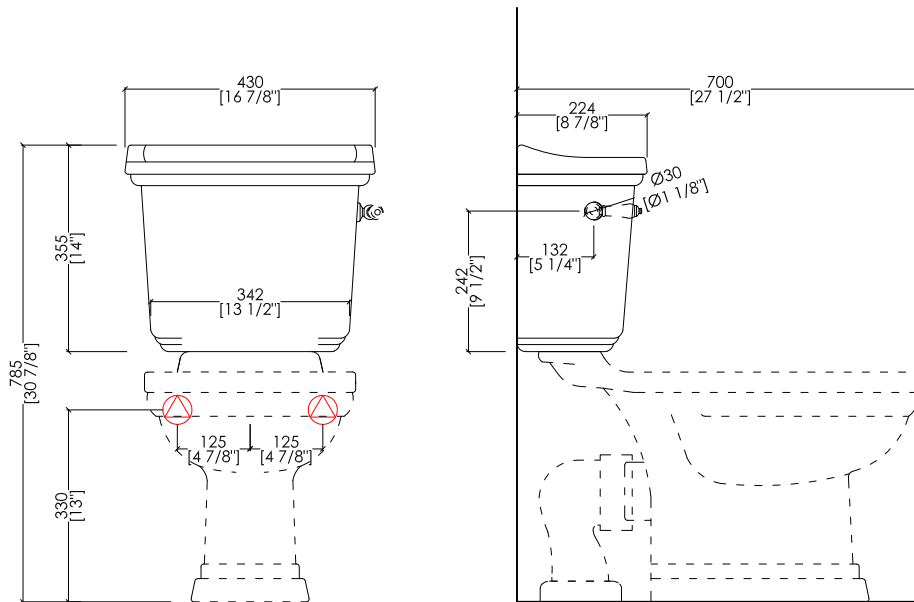

## CLASSICA

• PREDISPOSIZIONE SCARICO CON DIAMETRO MM 100 A FILO PAVIMENTO/MURO

• POSITION FOR 100 MM (3 7/8 inch) DIAMETER DRAIN ON EDGE OF FLOORING/WALL

IBWCCL

- ▶ VASO PER CASSETTA MONOBLOCCO
- ▶ MATERIALE: ceramica
- ▶ FINITURA: bianco
- ▶ TOLLERANZA:  $\pm 2\% \geq 750$  mm;  $\pm 5\% \leq 750$  mm
- ▶ DIMENSIONE IMBALLO: mm 650x360x490H
- ▶ PESO: 20.5 Kg

- ▶ WC PAN FOR CLOSE COUPLED CISTERN
- ▶ MATERIAL: ceramic
- ▶ FINISH: white
- ▶ TOLERANCE:  $\pm 2\% \geq 29$  1/2" inch;  $\pm 5\% \leq 29$  1/2" inch
- ▶ PACKAGING SIZE: inch 25 5/8"x 14 1/8"x 19 1/4"H
- ▶ WEIGHT: 45.2 Lbs

**N.B.** Tutte le misure sono in millimetri/pollici. Questo disegno è di proprietà Devon&Devon. Non può essere riprodotto o trasmesso a terzi senza autorizzazione.

**N.B.** All measurements are in millimetres/inch. This drawing is property of Devon&Devon. It may not be reproduced or transmitted to third parties without authorization.

## CLASSICA

PREDISPOSIZIONE PER ADDUZIONE ACQUA

POSITION FOR WATER INLET

IBCMCL

- ▶ CASSETTA MONOBLOCCO
- ▶ MATERIALE: ceramica
- ▶ FINITURA: bianco
- ▶ TOLLERANZA:  $\pm 2\% \geq 750$  mm;  $\pm 5\% \leq 750$  mm
- ▶ DIMENSIONE IMBALLO: mm 445x220x410H
- ▶ PESO: 14.2 Kg