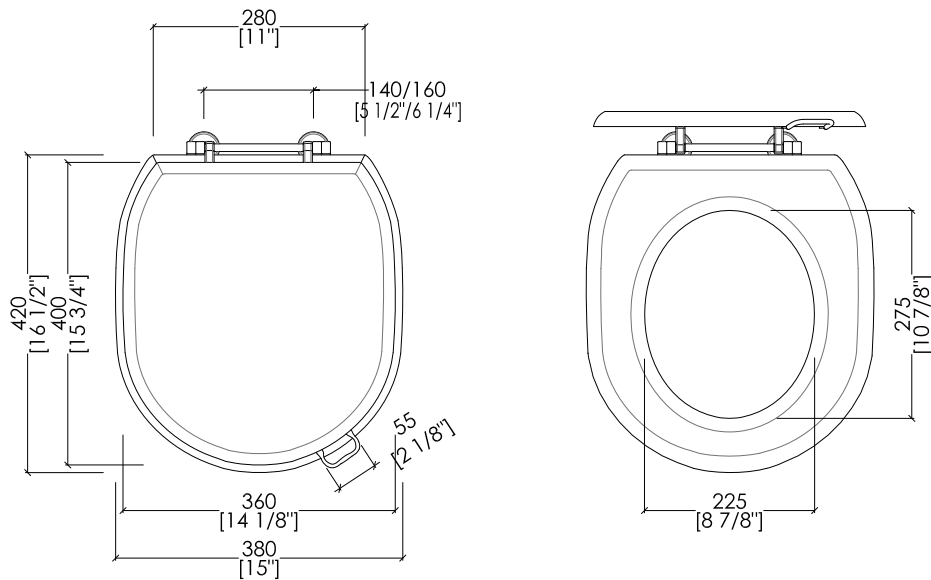

Devon&Devon

CLASSICA

1. SEDILE LEGNO MASSELLO SOLID WOOD SEAT

MODELLO 1:

► SEDILE LEGNO MASSELLO

FINITURA: quercia tinta scura

► CERNIERA: cromo, oro chiaro, oro rosa, antico rame, bronzo, nickel satinato, nickel lucido e nickel nero

► DIMENSIONE IMBALLO: mm 560x400x80H

N.B. Tutte le misure sono in millimetri/pollici. Questo disegno è di proprietà Devon&Devon. Non può essere riprodotto o trasmesso a terzi senza autorizzazione.

MODEL 1:

► SOLID WOOD SEAT

FINISH: solid oak, dark stained

► HINGE: chrome, light gold, rose gold, antique copper, bronze, satin nickel, polished nickel and black nickel

► PACKAGING SIZE: inch 22"x 15 3/4"x 3 1/8"H

N.B. All measurements are in millimetres/inch. This drawing is property of Devon&Devon. It may not be reproduced or transmitted to third parties without authorization.