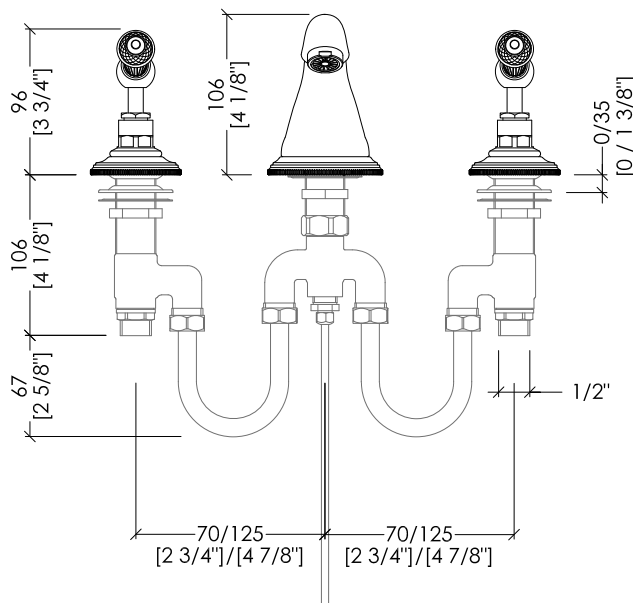

Devon&Devon

BLACK DIAMOND

BORCHIA 1: Ø mm 76
FLANGE 1: Ø mm 76

► **IMPORTANTE:**
VEDI TABELLA COMPATIBILITÀ (pag. 3)

► **IMPORTANT:**
PLEASE SEE COMPATIBILITY TABLE (pag.3)

BLD76CR; BLD76OT; BLD76NK

- BATTERIA LAVABO 3 FORI CON SALTARELLO
- MATERIALE: ottone e cristallo nero
- FINITURA: cromo, oro chiaro o nickel lucido
- TOLLERANZA: ± 2 %
- DIMENSIONE IMBALLO: mm 500x160x155H
- PESO: 3.17 Kg

- 3 HOLES BASIN SET WITH POP-UP WASTE
- MATERIAL: brass and black crystal
- FINISH: chrome, light gold or polished nickel
- TOLERANCE: ± 2 %
- PACKAGING SIZE: inch 19 5/8"x6 1/4"x6 1/8"H
- WEIGHT: 7 Lbs

Devon&Devon

BLACK DIAMOND

BORCHIA 2: Ø mm 66
FLANGE 2: Ø mm 66

► **IMPORTANTE:**
VEDI TABELLA COMPATIBILITÀ (pag. 3)

► **IMPORTANT:**
PLEASE SEE COMPATIBILITY TABLE (pag.3)

BLD76CR; BLD76OT; BLD76NK

- BATTERIA LAVABO 3 FORI CON SALTARELLO
- MATERIALE: ottone e cristallo nero
- FINITURA: cromo, oro chiaro o nickel lucido
- TOLLERANZA: ± 2 %
- DIMENSIONE IMBALLO: mm 500x160x155H
- PESO: 3.17 Kg