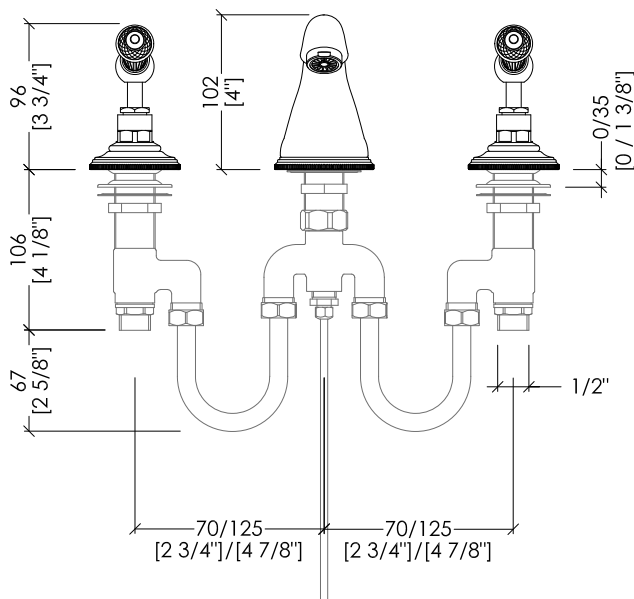

Devon&Devon

BLACK DIAMOND

BORCHIA 1: Ø mm 76
FLANGE 1: Ø mm 76

► **IMPORTANTE:**
VEDI TABELLA COMPATIBILITÀ (pag. 3)

► **IMPORTANT:**
PLEASE SEE COMPATIBILITY TABLE (pag.3)

BLD76CR; BLD76OT; BLD76NK

- BATTERIA LAVABO 3 FORI CON SALTARELLO
- MATERIALE: ottone e cristallo nero
- FINITURA: cromo, oro chiaro o nickel lucido
- TOLLERANZA: ± 2 %
- DIMENSIONE IMBALLO: mm 500x160x155H
- PESO: 3.17 Kg

- 3 HOLES BASIN SET WITH POP-UP WASTE
- MATERIAL: brass and black crystal
- FINISH: chrome, light gold or polished nickel
- TOLERANCE: ± 2 %
- PACKAGING SIZE: inch 19 5/8"x6 1/4"x6 1/8"H
- WEIGHT: 7 Lbs

Devon&Devon

BLACK DIAMOND

BORCHIA 2: Ø mm 66
FLANGE 2: Ø mm 66

► **IMPORTANTE:**
VEDI TABELLA COMPATIBILITÀ (pag. 3)

► **IMPORTANT:**
PLEASE SEE COMPATIBILITY TABLE (pag.3)

BLD76CR; BLD76OT; BLD76NK

- BATTERIA LAVABO 3 FORI CON SALTARELLO
- MATERIALE: ottone e cristallo nero
- FINITURA: cromo, oro chiaro o nickel lucido
- TOLLERANZA: ± 2 %
- DIMENSIONE IMBALLO: mm 500x160x155H
- PESO: 3.17 Kg