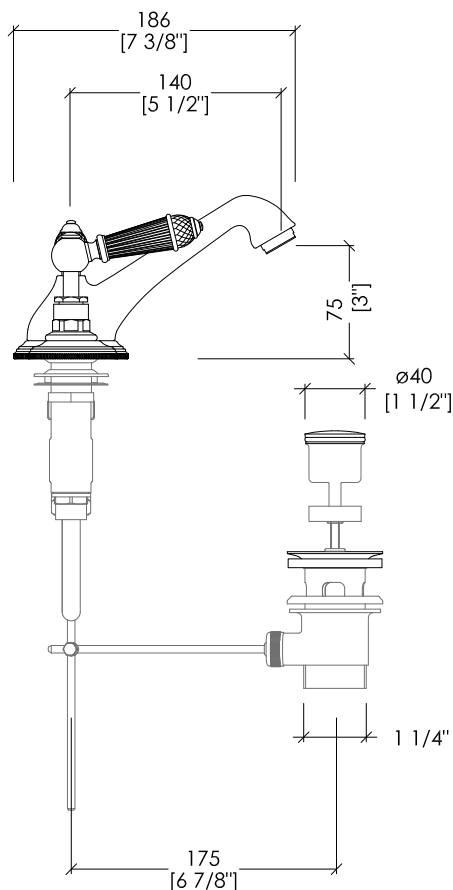

Devon&Devon

BLACK DIAMOND

BORCHIA 1: Ø mm 76
FLANGE 1: Ø mm 76

► **IMPORTANTE:**
VEDI TABELLA COMPATIBILITÀ (pag. 3)

► **IMPORTANT:**
PLEASE SEE COMPATIBILITY TABLE (pag.3)

BLD76CR; BLD76OT; BLD76NK

- BATTERIA LAVABO 3 FORI CON SALTARELLO
- MATERIALE: ottone e cristallo nero
- FINITURA: cromo, oro chiaro o nickel lucido
- TOLLERANZA: ± 2 %
- DIMENSIONE IMBALLO: mm 500x160x155H
- PESO: 3.17 Kg

- 3 HOLES BASIN SET WITH POP-UP WASTE
- MATERIAL: brass and black crystal
- FINISH: chrome, light gold or polished nickel
- TOLERANCE: ± 2 %
- PACKAGING SIZE: inch 19 5/8"x6 1/4"x6 1/8"H
- WEIGHT: 7 Lbs

Devon&Devon

BLACK DIAMOND

BORCHIA 2: Ø mm 66
FLANGE 2: Ø mm 66

► **IMPORTANTE:**
VEDI TABELLA COMPATIBILITÀ (pag. 3)

► **IMPORTANT:**
PLEASE SEE COMPATIBILITY TABLE (pag.3)

BLD76CR; BLD76OT; BLD76NK

- BATTERIA LAVABO 3 FORI CON SALTARELLO
- MATERIALE: ottone e cristallo nero
- FINITURA: cromo, oro chiaro o nickel lucido
- TOLLERANZA: ± 2 %
- DIMENSIONE IMBALLO: mm 500x160x155H
- PESO: 3.17 Kg