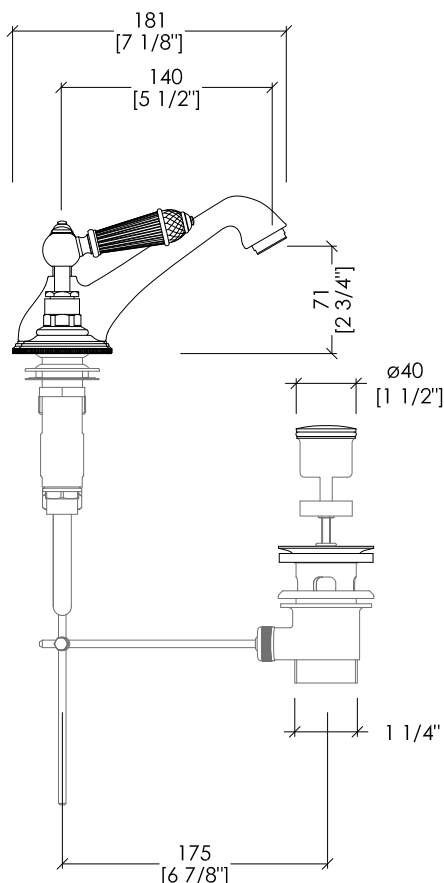

Devon&Devon

BLACK DIAMOND

BORCHIA 1: Ø mm 76
FLANGE 1: Ø mm 76

► **IMPORTANTE:**
VEDI TABELLA COMPATIBILITÀ (pag. 3)

► **IMPORTANT:**
PLEASE SEE COMPATIBILITY TABLE (pag.3)

BLD76CR; BLD76OT; BLD76NK

- BATTERIA LAVABO 3 FORI CON SALTARELLO
- MATERIALE: ottone e cristallo nero
- FINITURA: cromo, oro chiaro o nickel lucido
- TOLLERANZA: ± 2 %
- DIMENSIONE IMBALLO: mm 500x160x155H
- PESO: 3.17 Kg

- 3 HOLES BASIN SET WITH POP-UP WASTE
- MATERIAL: brass and black crystal
- FINISH: chrome, light gold or polished nickel
- TOLERANCE: ± 2 %
- PACKAGING SIZE: inch 19 5/8"x6 1/4"x6 1/8"H
- WEIGHT: 7 Lbs

Devon&Devon

BLACK DIAMOND

BORCHIA 2: Ø mm 66
FLANGE 2: Ø mm 66

► **IMPORTANTE:**
VEDI TABELLA COMPATIBILITÀ (pag. 3)

► **IMPORTANT:**
PLEASE SEE COMPATIBILITY TABLE (pag.3)

BLD76CR; BLD76OT; BLD76NK

- BATTERIA LAVABO 3 FORI CON SALTARELLO
- MATERIALE: ottone e cristallo nero
- FINITURA: cromo, oro chiaro o nickel lucido
- TOLLERANZA: ± 2 %
- DIMENSIONE IMBALLO: mm 500x160x155H
- PESO: 3.17 Kg