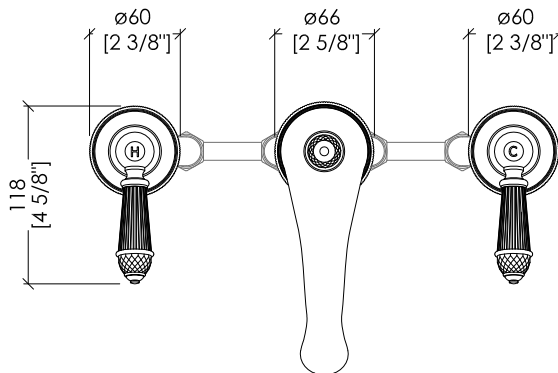

- 3 HOLES BASIN SET WITH POP-UP WASTE
- MATERIAL: brass and black crystal
- FINISH: chrome, light gold or polished nickel
- TOLERANCE: ± 2 %
- PACKAGING SIZE: inch 19 5/8"x6 1/4"x6 1/8"H
- WEIGHT: 7 Lbs

N.B. Tutte le misure sono in millimetri/pollici. Questo disegno è di proprietà Devon&Devon. Non può essere riprodotto o trasmesso a terzi senza autorizzazione.

N.B. All measurements are in millimetres/inch. This drawing is property of Devon&Devon. It may not be reproduced or transmitted to third parties without authorization.

Devon&Devon

BLACK DIAMOND

BORCHIA 2: Ø mm 66
FLANGE 2: Ø mm 66

► **IMPORTANTE:**
VEDI TABELLA COMPATIBILITÀ (pag. 3)

► **IMPORTANT:**
PLEASE SEE COMPATIBILITY TABLE (pag.3)

BLD76CR; BLD76OT; BLD76NK

- BATTERIA LAVABO 3 FORI CON SALTARELLO
- MATERIALE: ottone e cristallo nero
- FINITURA: cromo, oro chiaro o nickel lucido
- TOLLERANZA: ± 2 %
- DIMENSIONE IMBALLO: mm 500x160x155H
- PESO: 3.17 Kg