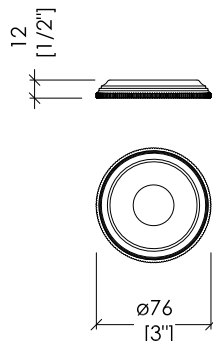

Devon&Devon

BLACK DIAMOND

BORCHIA 1: Ø mm 76
FLANGE 1: Ø mm 76

► **IMPORTANTE:**
VEDI TABELLA COMPATIBILITÀ (pag. 3)

► **IMPORTANT:**
PLEASE SEE COMPATIBILITY TABLE (pag.3)

BLD76CR; BLD76OT; BLD76NK

- BATTERIA LAVABO 3 FORI CON SALTARELLO
- MATERIALE: ottone e cristallo nero
- FINITURA: cromo, oro chiaro o nickel lucido
- TOLLERANZA: ± 2 %
- DIMENSIONE IMBALLO: mm 500x160x155H
- PESO: 3.17 Kg

- 3 HOLES BASIN SET WITH POP-UP WASTE
- MATERIAL: brass and black crystal
- FINISH: chrome, light gold or polished nickel
- TOLERANCE: ± 2 %
- PACKAGING SIZE: inch 19 5/8"x6 1/4"x6 1/8"H
- WEIGHT: 7 Lbs

N.B. Tutte le misure sono in millimetri/pollici. Questo disegno è di proprietà Devon&Devon. Non può essere riprodotto o trasmesso a terzi senza autorizzazione.

N.B. All measurements are in millimetres/inch. This drawing is property of Devon&Devon. It may not be reproduced or transmitted to third parties without authorization.

Devon&Devon

BLACK DIAMOND

BORCHIA 2: Ø mm 66
FLANGE 2: Ø mm 66

► **IMPORTANTE:**
VEDI TABELLA COMPATIBILITÀ (pag. 3)

► **IMPORTANT:**
PLEASE SEE COMPATIBILITY TABLE (pag.3)

BLD76CR; BLD76OT; BLD76NK

- BATTERIA LAVABO 3 FORI CON SALTARELLO
- MATERIALE: ottone e cristallo nero
- FINITURA: cromo, oro chiaro o nickel lucido
- TOLLERANZA: ± 2 %
- DIMENSIONE IMBALLO: mm 500x160x155H
- PESO: 3.17 Kg