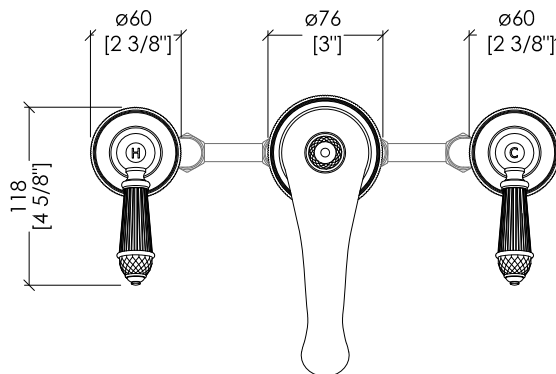

Devon&Devon

BLACK DIAMOND

BORCHIA 1: Ø mm 76
FLANGE 1: Ø mm 76

► **IMPORTANTE:**
VEDI TABELLA COMPATIBILITÀ (pag. 3)

► **IMPORTANT:**
PLEASE SEE COMPATIBILITY TABLE (pag.3)

BLD76CR; BLD76OT; BLD76NK

- BATTERIA LAVABO 3 FORI CON SALTARELLO
- MATERIALE: ottone e cristallo nero
- FINITURA: cromo, oro chiaro o nickel lucido
- TOLLERANZA: ± 2 %
- DIMENSIONE IMBALLO: mm 500x160x155H
- PESO: 3.17 Kg

- 3 HOLES BASIN SET WITH POP-UP WASTE
- MATERIAL: brass and black crystal
- FINISH: chrome, light gold or polished nickel
- TOLERANCE: ± 2 %
- PACKAGING SIZE: inch 19 5/8"x6 1/4"x6 1/8"H
- WEIGHT: 7 Lbs

Devon&Devon

BLACK DIAMOND

BORCHIA 2: Ø mm 66
FLANGE 2: Ø mm 66

► **IMPORTANTE:**
VEDI TABELLA COMPATIBILITÀ (pag. 3)

► **IMPORTANT:**
PLEASE SEE COMPATIBILITY TABLE (pag.3)

BLD76CR; BLD76OT; BLD76NK

- BATTERIA LAVABO 3 FORI CON SALTARELLO
- MATERIALE: ottone e cristallo nero
- FINITURA: cromo, oro chiaro o nickel lucido
- TOLLERANZA: ± 2 %
- DIMENSIONE IMBALLO: mm 500x160x155H
- PESO: 3.17 Kg