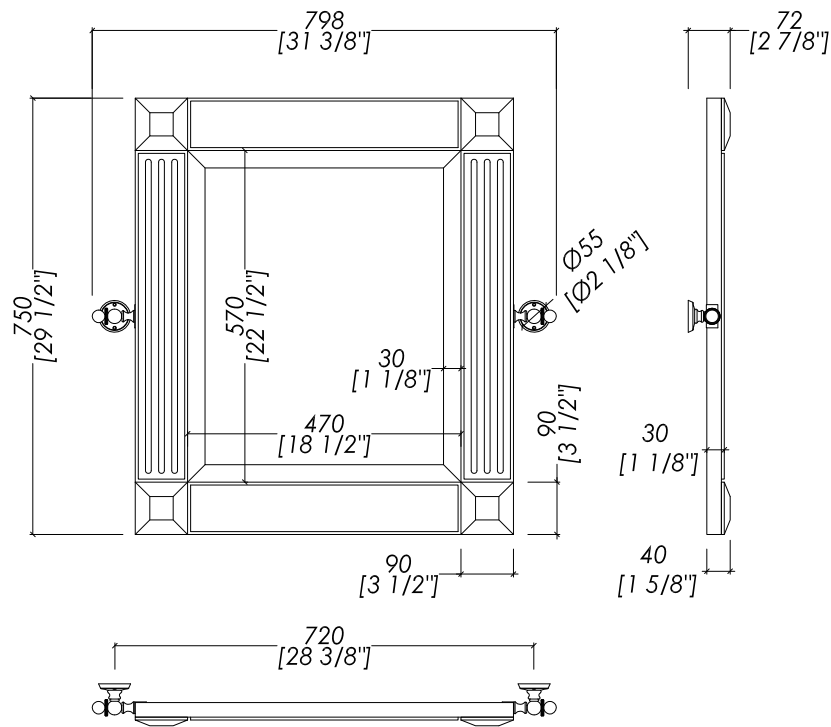

Devon&Devon

BIZET

updating 01|2019

- > SPECCHIO BASCULANTE
- > CORNICE:
- > MATERIALE > legno laccato lucido
- FINITURA: deep black | pure white | cream | warm grey | fango
- > SNODI:
- > MATERIALE > ottone
- FINITURA: cromo | oro chiaro | nickel lucido
- > TOLLERANZA: ± 3 %
- > DIMENSIONE IMBALLO: mm 855x705x80 H
- > PESO: 8,5 Kg

- > TILTING MIRROR
- > FRAME:
- > MATERIAL > glossy laquered wood
- FINISH: deep black | pure white | cream | warm grey | fango
- > PIVOTS:
- > MATERIAL > brass
- FINISH: chrome | light gold | polished nickel
- > TOLERANCE: ± 3 %
- > PACKAGING SIZE: inch 33 5/8"x27 3/4"x3 1/8" H
- > WEIGHT: 18,8 Lbs

N.B. Tutte le misure sono in millimetri/pollici. Questo disegno è di proprietà Devon&Devon. Non può essere riprodotto o trasmesso a terzi senza autorizzazione.

N.B. All measurements are in millimetres/inch. This drawing is property of Devon&Devon. It may not be reproduced or transmitted to third parties without authorization.