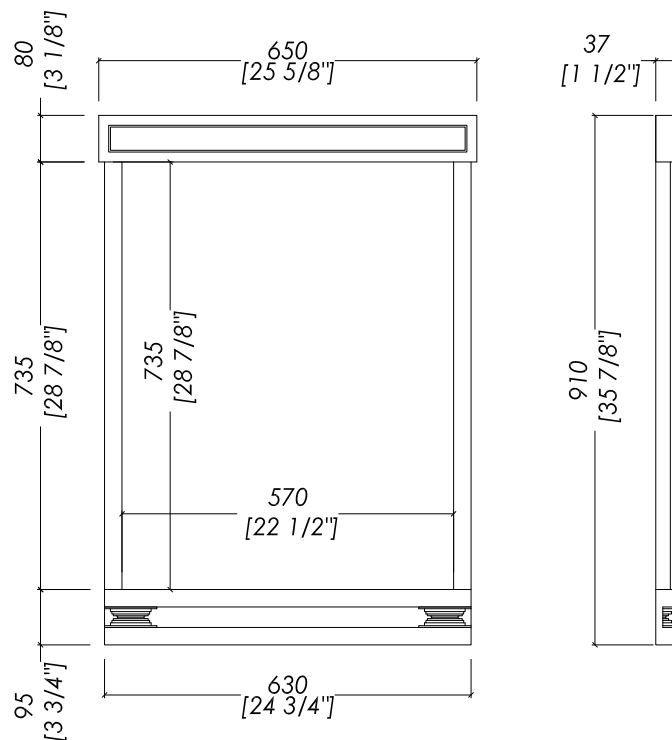

Devon&Devon

BENTLEY

updating 01|2019

- > SPECCHIO
- > CORNICE:
- > MATERIALE > legno toulipier laccato lucido
- FINITURA 1: deep black | pure white | cream | warm grey | fango
- FINITURA 2: noce canaletto naturale | mogano
- > DECORAZIONI:
- > MATERIALE > ottone
- FINITURA: cromo | oro chiaro | nickel lucido
- > TOLLERANZA: ± 3 %
- > DIMENSIONE IMBALLO: mm 985x725x70 H
- > PESO: 15 Kg

N.B. Tutte le misure sono in millimetri/pollici. Questo disegno è di proprietà Devon&Devon. Non può essere riprodotto o trasmesso a terzi senza autorizzazione.

- > MIRROR
- > FRAME:
- > MATERIAL > glossy laquered toulipier wood
- FINISH 1: deep black | pure white | cream | warm grey | fango
- FINISH 2: natural canaletto walnut | mahogany
- > DECORATIONS:
- > MATERIAL > brass
- FINISH: chrome | light gold | polished nickel
- > TOLERANCE: ± 3 %
- > PACKAGING SIZE: inch 38 3/4"x28 1/2"x2 3/4" H
- > WEIGHT: 33 Lbs

N.B. All measurements are in millimetres/inch. This drawing is property of Devon&Devon. It may not be reproduced or transmitted to third parties without authorization.