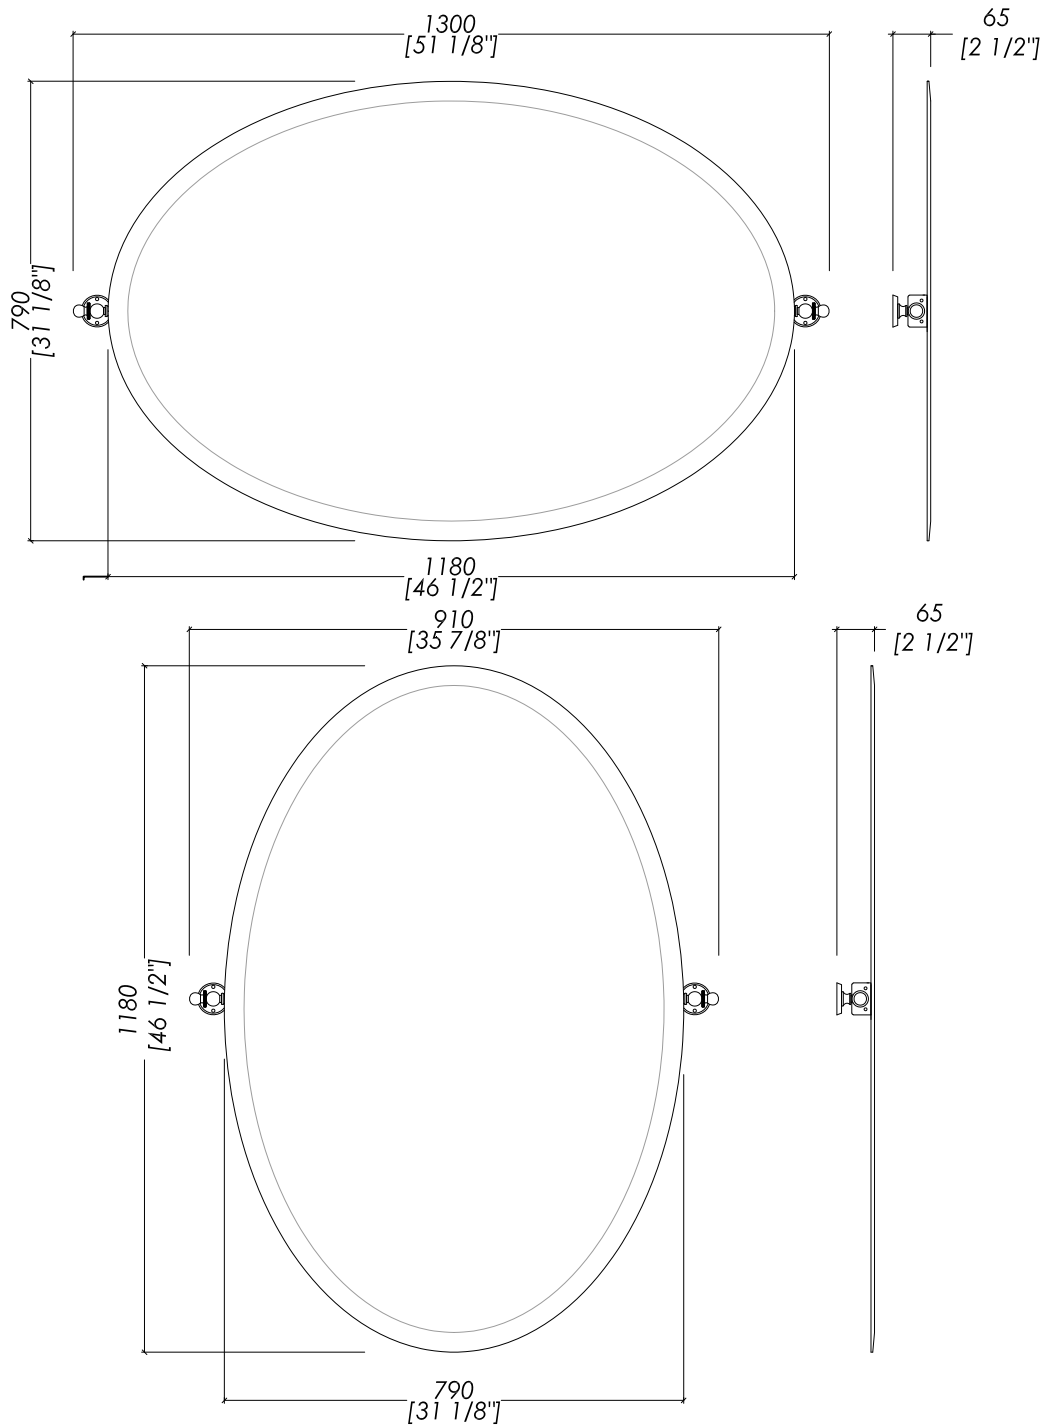

Devon&Devon

BEAUTY 2

> LO SPECCHIO PUÒ ESSERE FISSATO A PARETE SIA IN POSIZIONE ORIZZONTALE CHE VERTICALE

> THE MIRROR CAN BE MOUNTED TO THE WALL BOTH HORIZONTALLY AND VERTICALLY

updating 01|2019

DEBEAUTYGRRCR; DEBEAUTYGROT; DEBEAUTYGRNK

- > SPECCHIO BASCULANTE CON SNODI IN METALLO
- > MATERIALE > ottone | acciaio inox | specchio argento
- FINITURA: cromo | oro chiaro | nickel lucido
- > TOLLERANZA: ± 3 %
- > DIMENSIONE IMBALLO: mm 1400x930x130 H
- > PESO: 19 Kg

- > TILTING MIRROR WITH METAL PIVOTS
- > MATERIAL > brass | stainless steel | silver mirror
- FINISH: chrome | light gold | polished nickel
- > TOLERANCE: ± 3 %
- > PACKAGING SIZE: inch 55 1/8"x36 5/8"x5 1/8" H
- > WEIGHT: 42 Lbs

N.B. Tutte le misure sono in millimetri/pollici. Questo disegno è di proprietà Devon&Devon. Non può essere riprodotto o trasmesso a terzi senza autorizzazione.

N.B. All measurements are in millimetres/inch. This drawing is property of Devon&Devon. It may not be reproduced or transmitted to third parties without authorization.