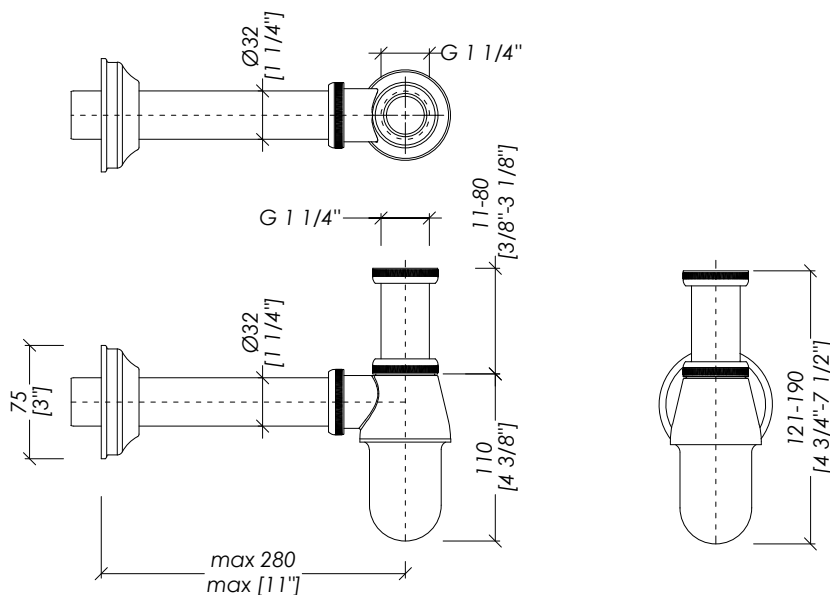

Devon&Devon

ACCESSORIES FOR SANITARYWARE

updating 01|2024

321BR; 321CR; 321NK; 321OT

- > SIFONE A BOTTIGLIA PER LAVABO
- > MATERIALE > ottone
- FINITURA: bronzo | cromo | oro chiaro | nickel lucido
- > TOLLERANZA: $\pm 2\%$
- > DIMENSIONE IMBALLO: mm 250x115x65 H
- > PESO: 0,52 Kg

N.B. Tutte le misure sono in millimetri/pollici. Questo disegno è di proprietà Devon&Devon. Non può essere riprodotto o trasmesso a terzi senza autorizzazione.

- > BOTTLE TRAP FOR WASHBASIN
- > MATERIAL > brass
- FINISH: bronze | chrome | light gold | polished nickel
- > TOLERANCE: $\pm 2\%$
- > PACKAGING SIZE: inch 9 7/8"x4 1/2"x2 1/2"H
- > WEIGHT: 1,14 Lbs

N.B. All measurements are in millimetres/inch. This drawing is property of Devon&Devon. It may not be reproduced or transmitted to third parties without authorization.