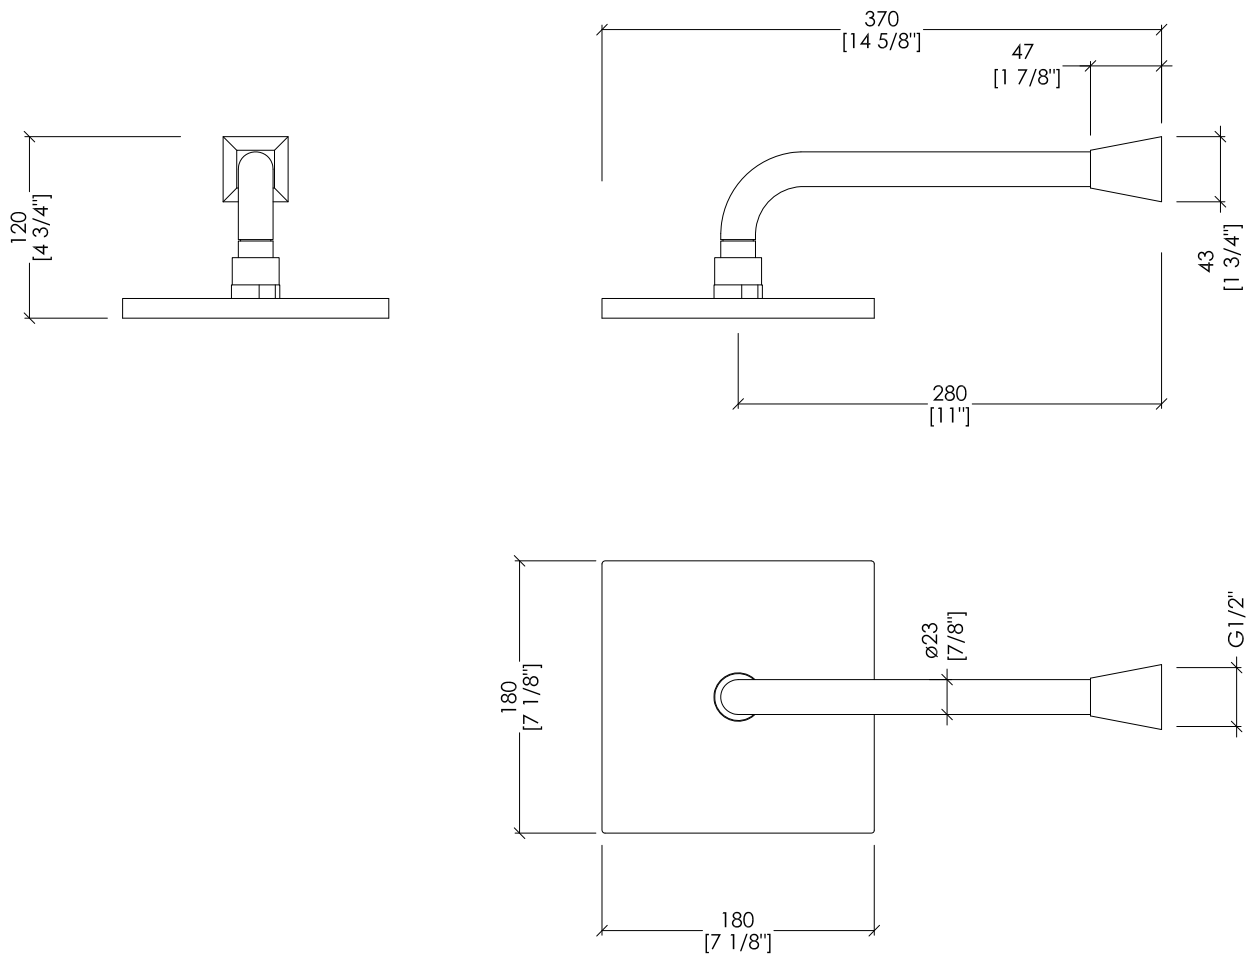

Devon&Devon

SHOWER ROSES

updating 01|2021

2TIME240AR; 2TIME240BR; 2TIME240CR; 2TIME240NK; 2TIME240NNE; 2TIME240NKSA; 2TIME240OT; 2TIME240OR

> SOFFIONE DOCCIA (Ø 15 CM)

> MATERIALE ▶ ottone

FINITURA: antico rame | bronzo | cromo | nickel lucido | nickel nero | nickel satinato | oro chiaro | oro rosa

> TOLLERANZA: ± 2 %

> DIMENSIONE IMBALLO: mm 380x290x110 H

> PESO: 3,05 Kg

> SHOWER ROSE (Ø 15 CM)

> MATERIAL ▶ brass

FINISH: antique copper | bronze | chrome | polished nickel | black nickel | satin nickel | light gold | rose gold

> TOLERANCE: ± 2 %

> PACKAGING SIZE: inch 15"x11 3/8"x4 3/8" H

> WEIGHT: 6.72 Lbs

N.B. Tutte le misure sono in millimetri/pollici. Questo disegno è di proprietà Devon&Devon. Non può essere riprodotto o trasmesso a terzi senza autorizzazione.

N.B. All measurements are in millimetres/inch. This drawing is property of Devon&Devon. It may not be reproduced or transmitted to third parties without authorization.