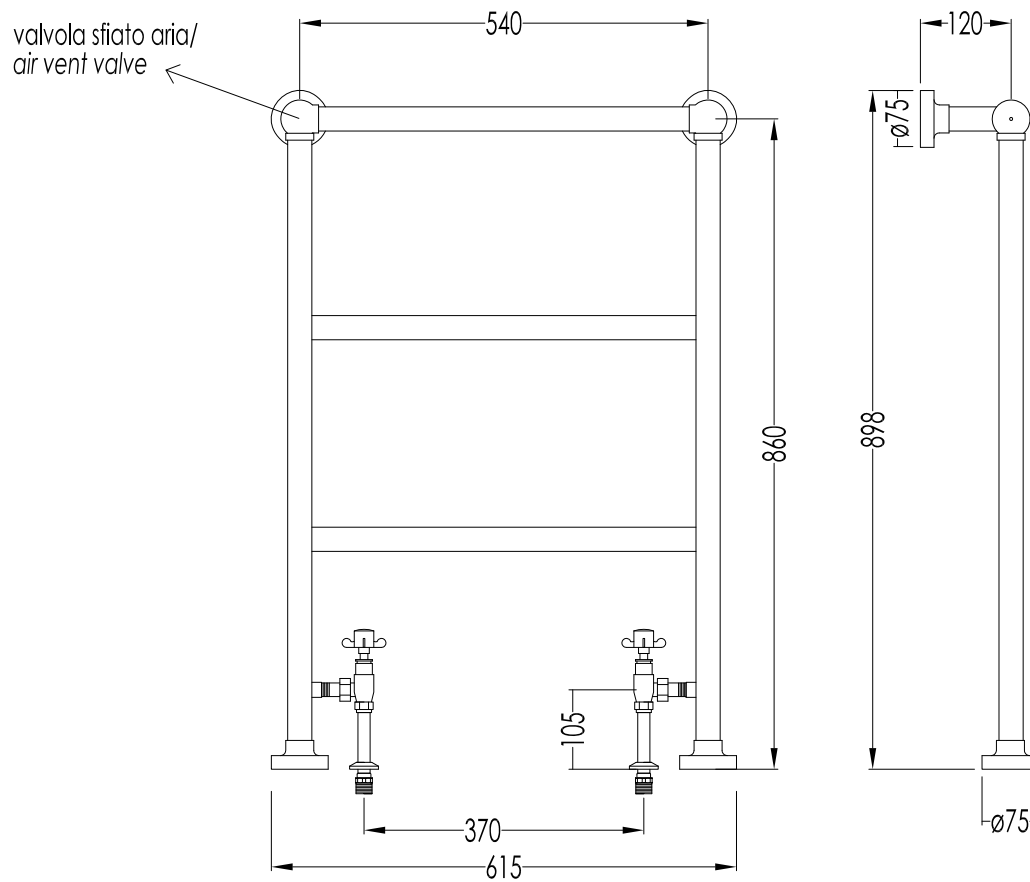

Devon&Devon

VENUS 4

ART: PORTA ASCIUGAMANI TERMICO / TOWEL WARMER

TOLLERANZA/TOLERANCE : $\pm 2\%$

COD:

DIM. IMBALLO / PKG. SIZE:

MATERIALE/MATERIAL: acciaio / steel

PESO /WEIGHT: 4,8 Kg

FINITURA/FINISH: cromo, oro chiaro / chrome, light gold

ULTIMA REV./LAST REV.: 06/05/2009

N.B. Tutte le misure sono in millimetri / All measurements are in millimetres.

Questo disegno è di proprietà della Devon&Devon; non può essere riprodotto o trasmesso a terzi senza autorizzazione.
This drawing is property of Devon&Devon; it may not be reproduced or transmitted to third parties without authorization.